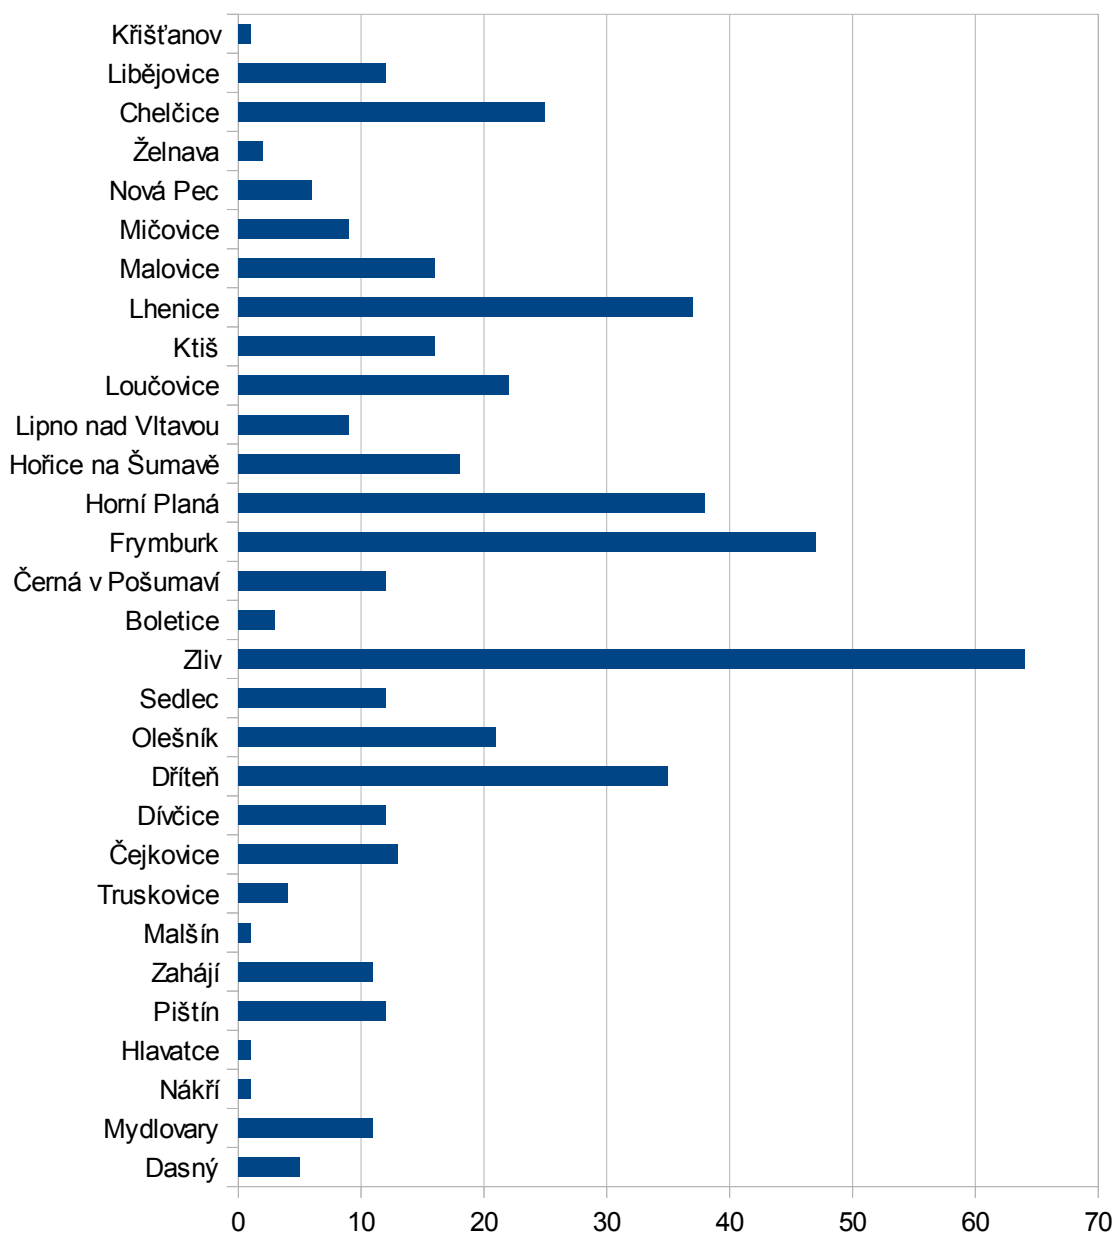

RES - Stavebnictví

2012