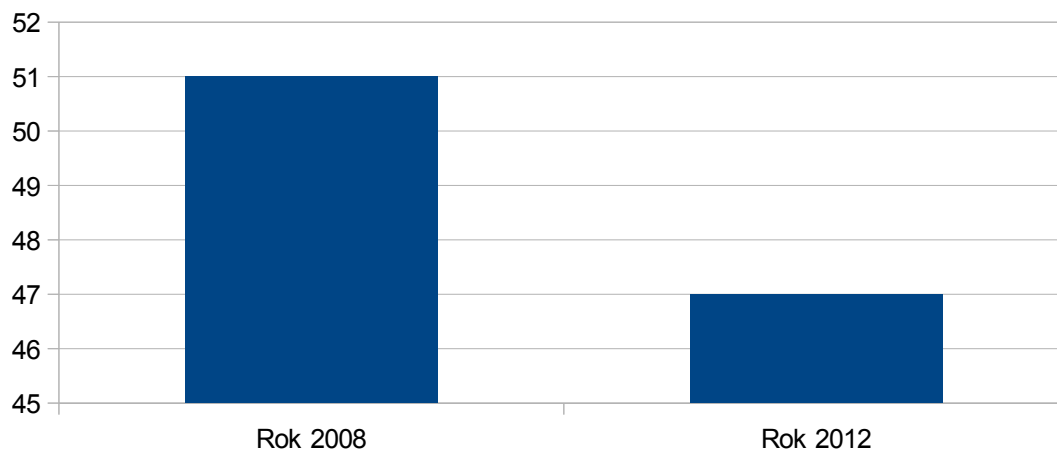

Frymburk

Frymburk

Rok 2008	51
Rok 2012	47

zdroj: ČSÚ

Hlavatce

Rok 2008	0
Rok 2012	1

zdroj: ČSÚ

Hlavatce