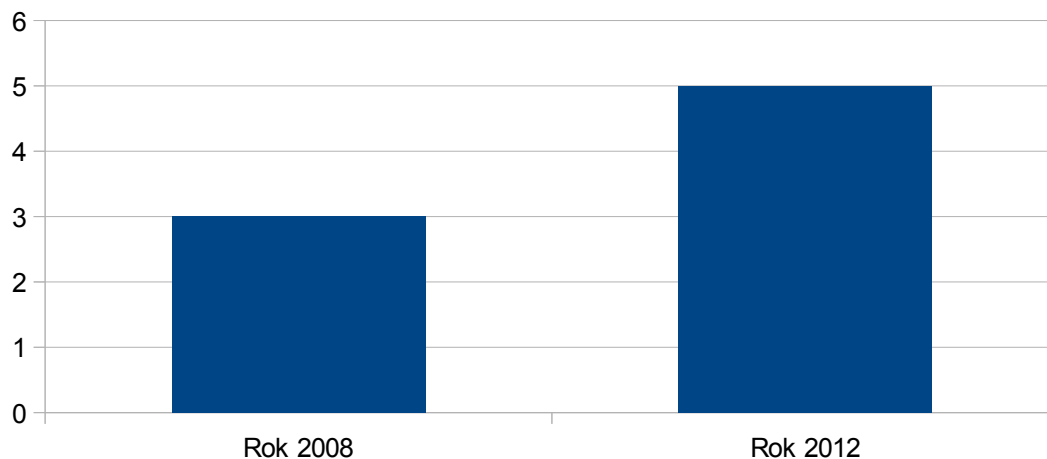

Černá v Pošumaví

Černá v Pošumaví

Rok 2008	8
Rok 2012	12

zdroj: ČSÚ

Dasný

Rok 2008	3
Rok 2012	5

zdroj: ČSÚ

Dasný