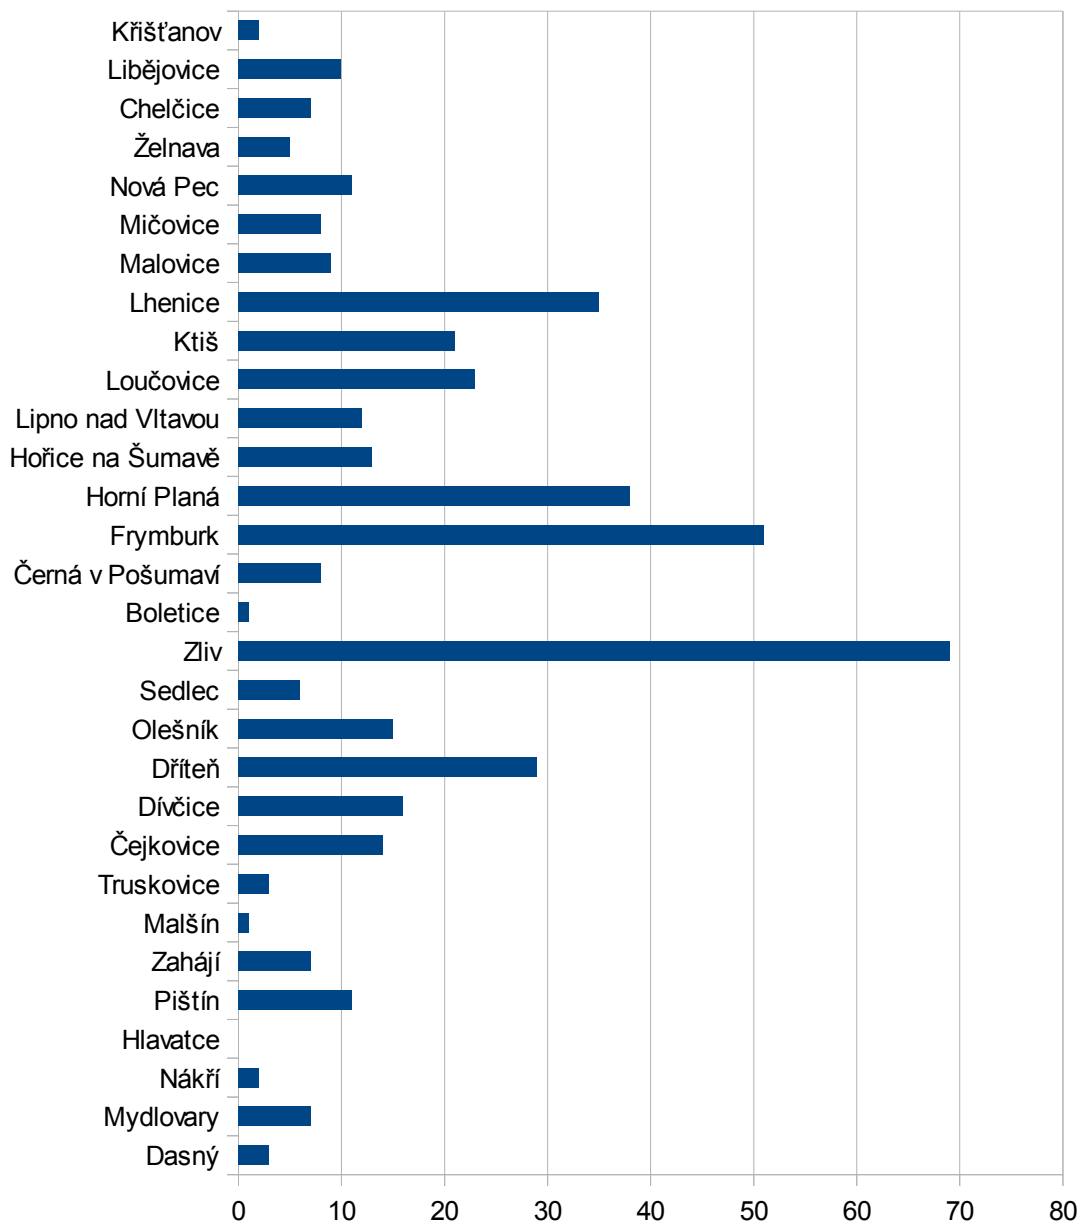

RES - Stavebnictví

2008