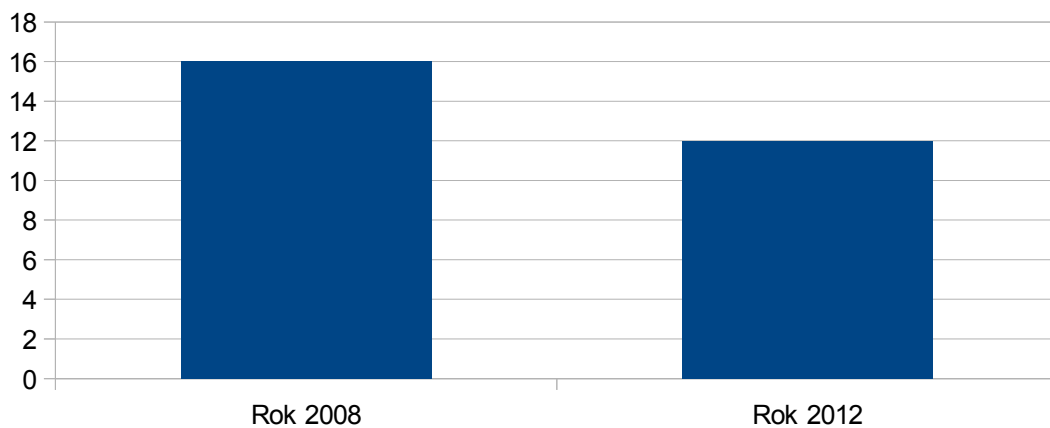

Dívčice

Dívčice

Rok 2008	16
Rok 2012	12

zdroj: ČSÚ

Dříteň

Rok 2008	29
Rok 2012	35

zdroj: ČSÚ

Dříteň