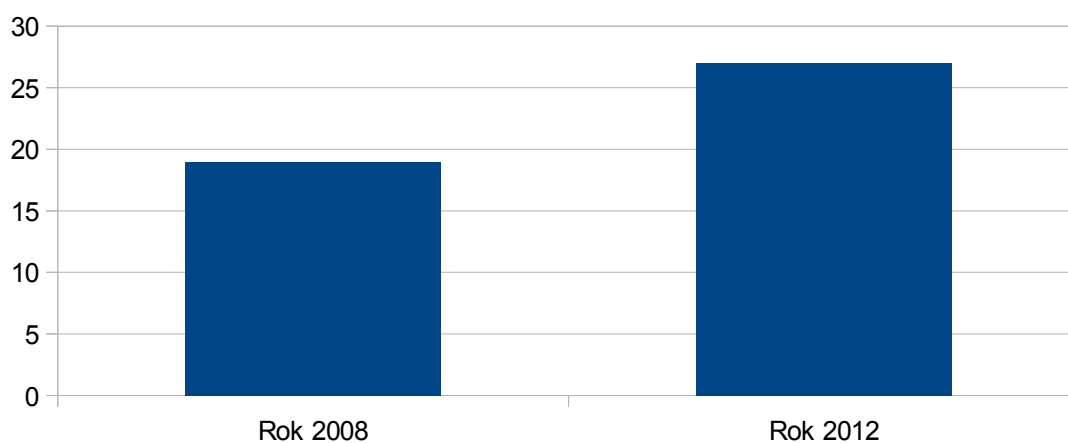

Lhenice

Libějovice

Libějovice

| | |
|----------|---|
| Rok 2008 | 2 |
| Rok 2012 | 2 |

zdroj:ČSÚ

Lipno nad Vltavou

| | |
|----------|----|
| Rok 2008 | 19 |
| Rok 2012 | 27 |

zdroj:ČSÚ

Lipno nad Vltavou

Loučovice

Loučovice

| | |
|----------|----|
| Rok 2008 | 17 |
| Rok 2012 | 17 |

zdroj:ČSÚ

Malovice

| | |
|----------|---|
| Rok 2008 | 4 |
| Rok 2012 | 5 |

zdroj:ČSÚ