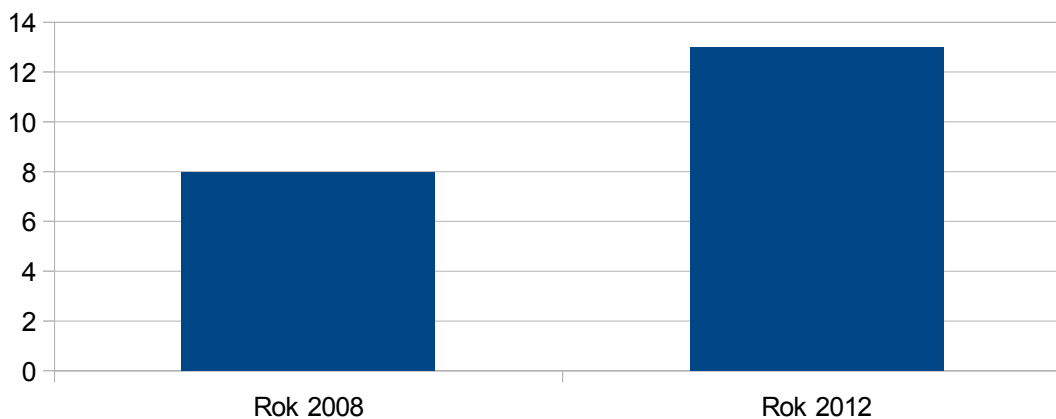

Hořice na Šumavě