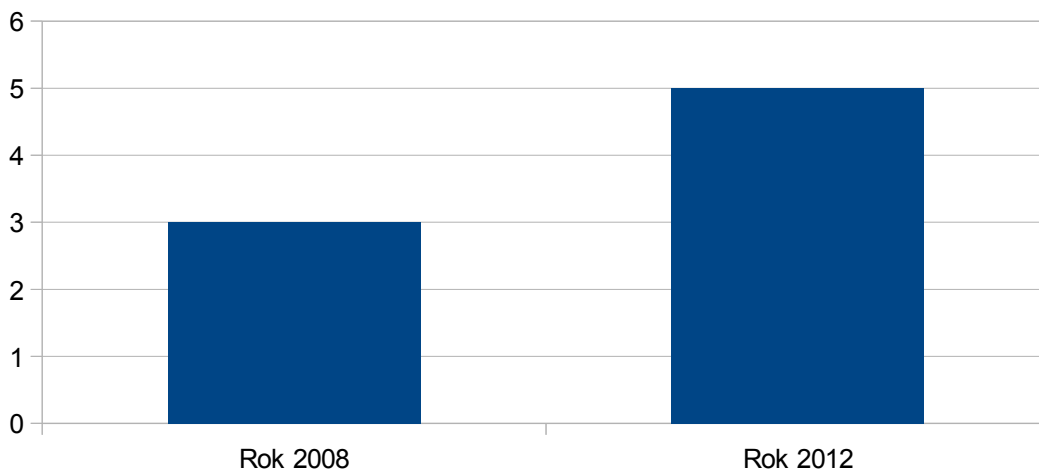

Černá v Pošumaví

Černá v Pošumaví

Rok 2008	39
Rok 2012	32

zdroj:ČSÚ

Dasný

Rok 2008	3
Rok 2012	5

zdroj:ČSÚ

Dasný