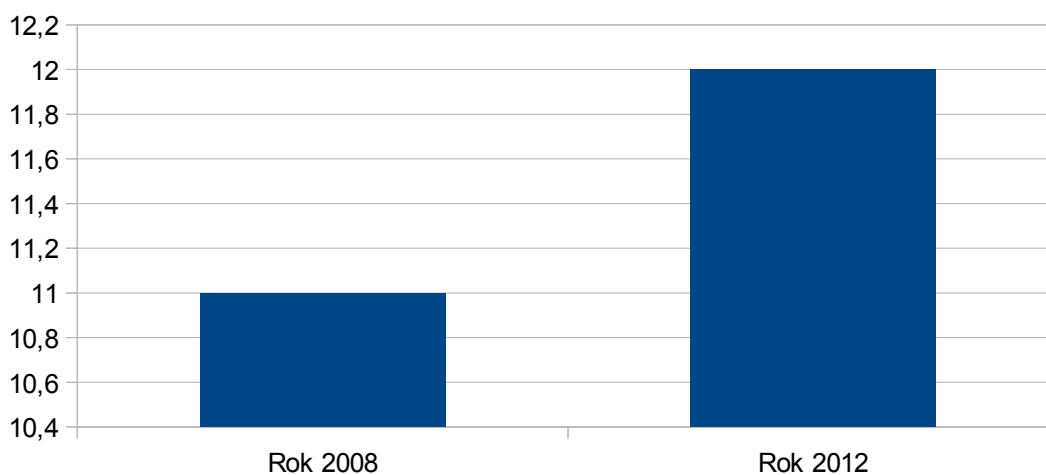

Dívčice

Dívčice

Rok 2008	3
Rok 2012	3

zdroj: ČSÚ

Dříteň

Rok 2008	11
Rok 2012	12

zdroj: ČSÚ

Dříteň