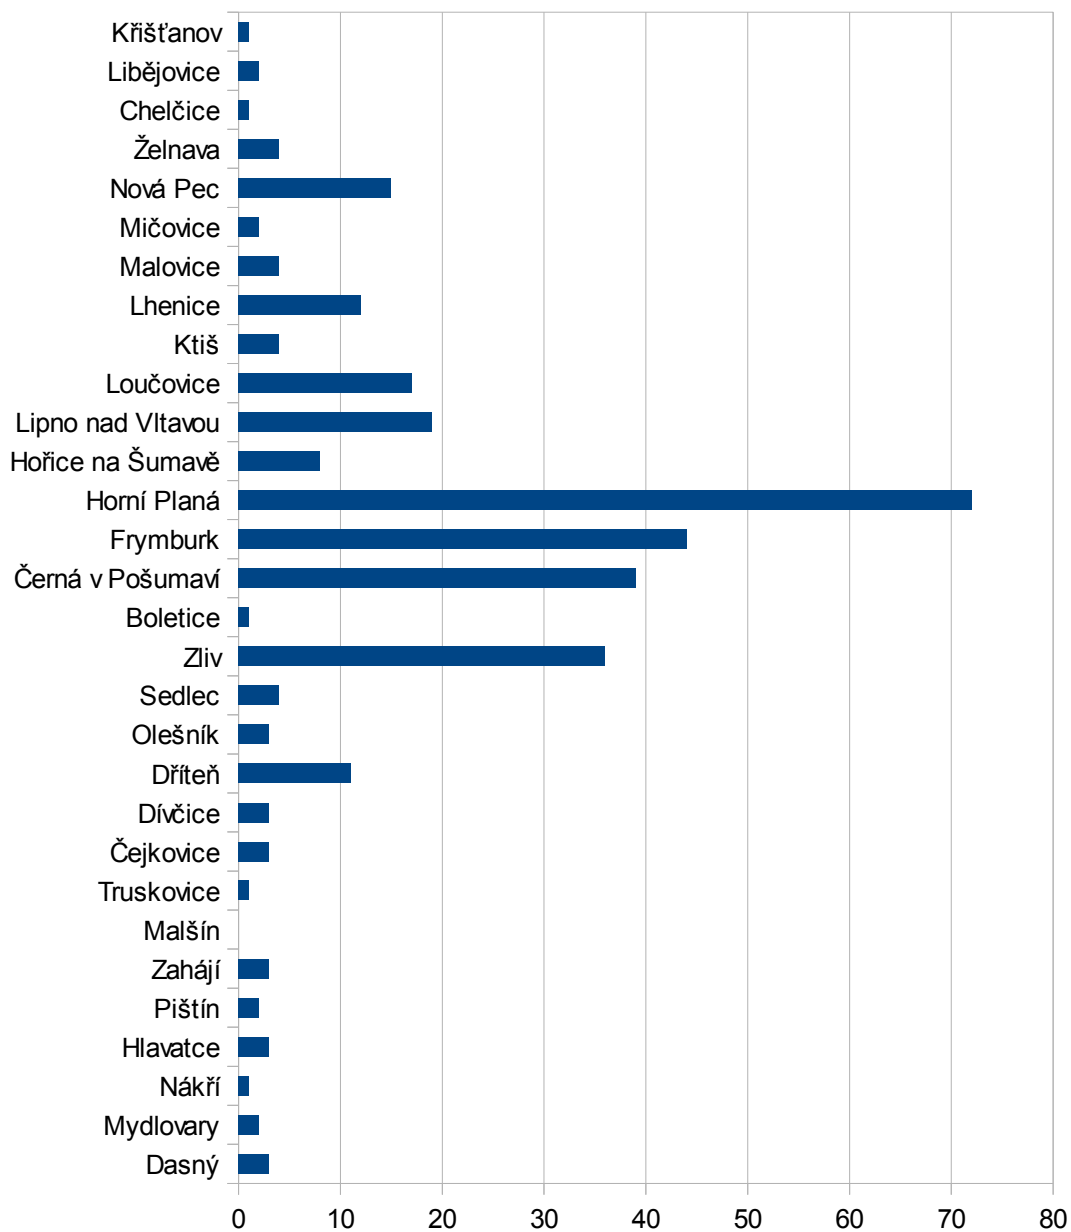

Ubytování, stravování a pohostinství na území

Ubytování, stravování a pohostinství-celkem

| | |
|----------|-----|
| rok 2008 | 320 |
| rok2012 | 345 |

Zdroj: ČSÚ – Ubytování, stravování a pohostinství

Ubytování, stravování a pohostinství v roce 2008

Ubytování, stravování a pohostinství v roce 2012

Boletice

Boletice

| | |
|----------|---|
| Rok 2008 | 1 |
| Rok 2012 | 2 |

zdroj: ČSÚ

Čejkovice

| | |
|----------|---|
| Rok 2008 | 3 |
| Rok 2012 | 6 |

zdroj: ČSÚ