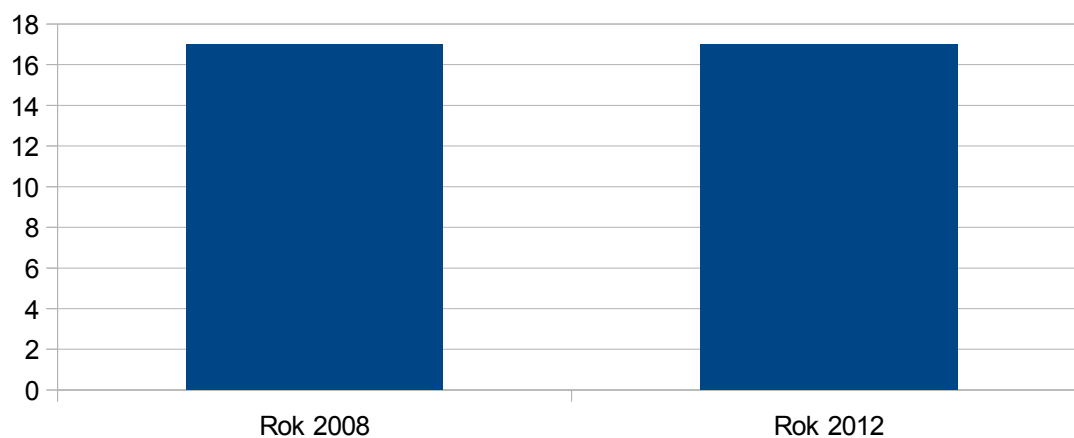

Lhenice

Libějovice

Libějovice

| | |
|----------|---|
| Rok 2008 | 2 |
| Rok 2012 | 2 |

zdroj:ČSÚ

Lipno nad Vltavou

| | |
|----------|----|
| Rok 2008 | 19 |
| Rok 2012 | 27 |

zdroj:ČSÚ

Lipno nad Vltavou

Loučovice

Loučovice

| | |
|----------|----|
| Rok 2008 | 17 |
| Rok 2012 | 17 |

zdroj:ČSÚ

Malovice

| | |
|----------|---|
| Rok 2008 | 4 |
| Rok 2012 | 5 |

zdroj:ČSÚ