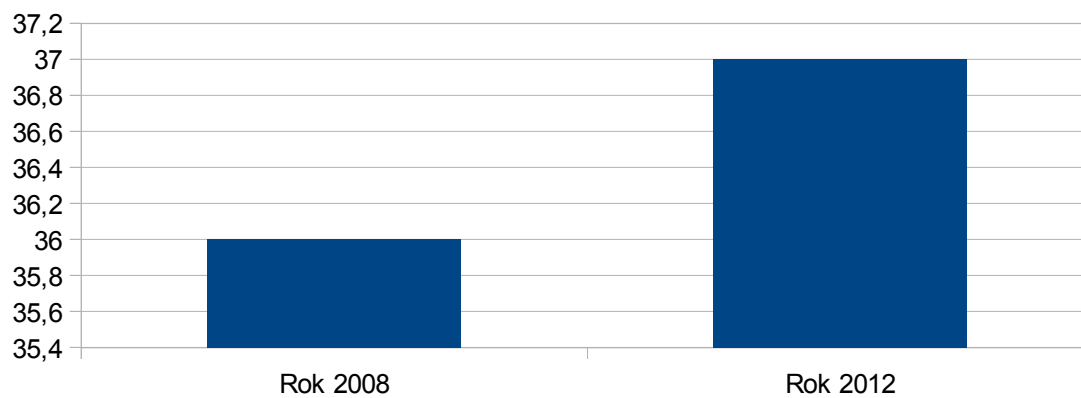

Truskovice

Zahájí

Zahájí

| | |
|----------|---|
| Rok 2008 | 3 |
| Rok 2012 | 1 |

zdroj: ČSÚ

Zliv

| | |
|----------|----|
| Rok 2008 | 36 |
| Rok 2012 | 37 |

zdroj: ČSÚ

Zliv

Želna

Želna

| | |
|----------|---|
| Rok 2008 | 4 |
| Rok 2012 | 3 |

zdroj:ČSÚ