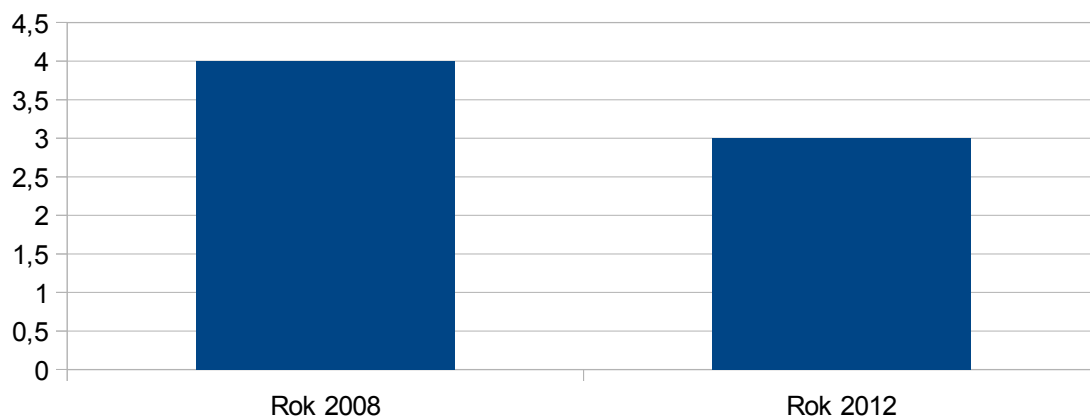

Truskovice

Zahájí

Zahájí

| | |
|----------|---|
| Rok 2008 | 3 |
| Rok 2012 | 1 |

zdroj: ČSÚ

Zliv

| | |
|----------|----|
| Rok 2008 | 36 |
| Rok 2012 | 37 |

zdroj: ČSÚ

Zliv

Želna

Želna

| | |
|----------|---|
| Rok 2008 | 4 |
| Rok 2012 | 3 |

zdroj:ČSÚ