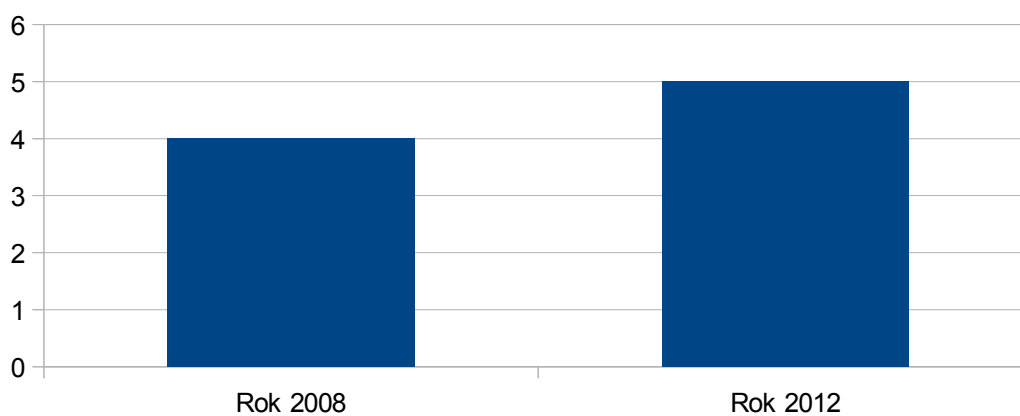

Loučovice

Loučovice

Rok 2008	17
Rok 2012	17

zdroj:ČSÚ

Malovice

Rok 2008	4
Rok 2012	5

zdroj:ČSÚ

Malovice