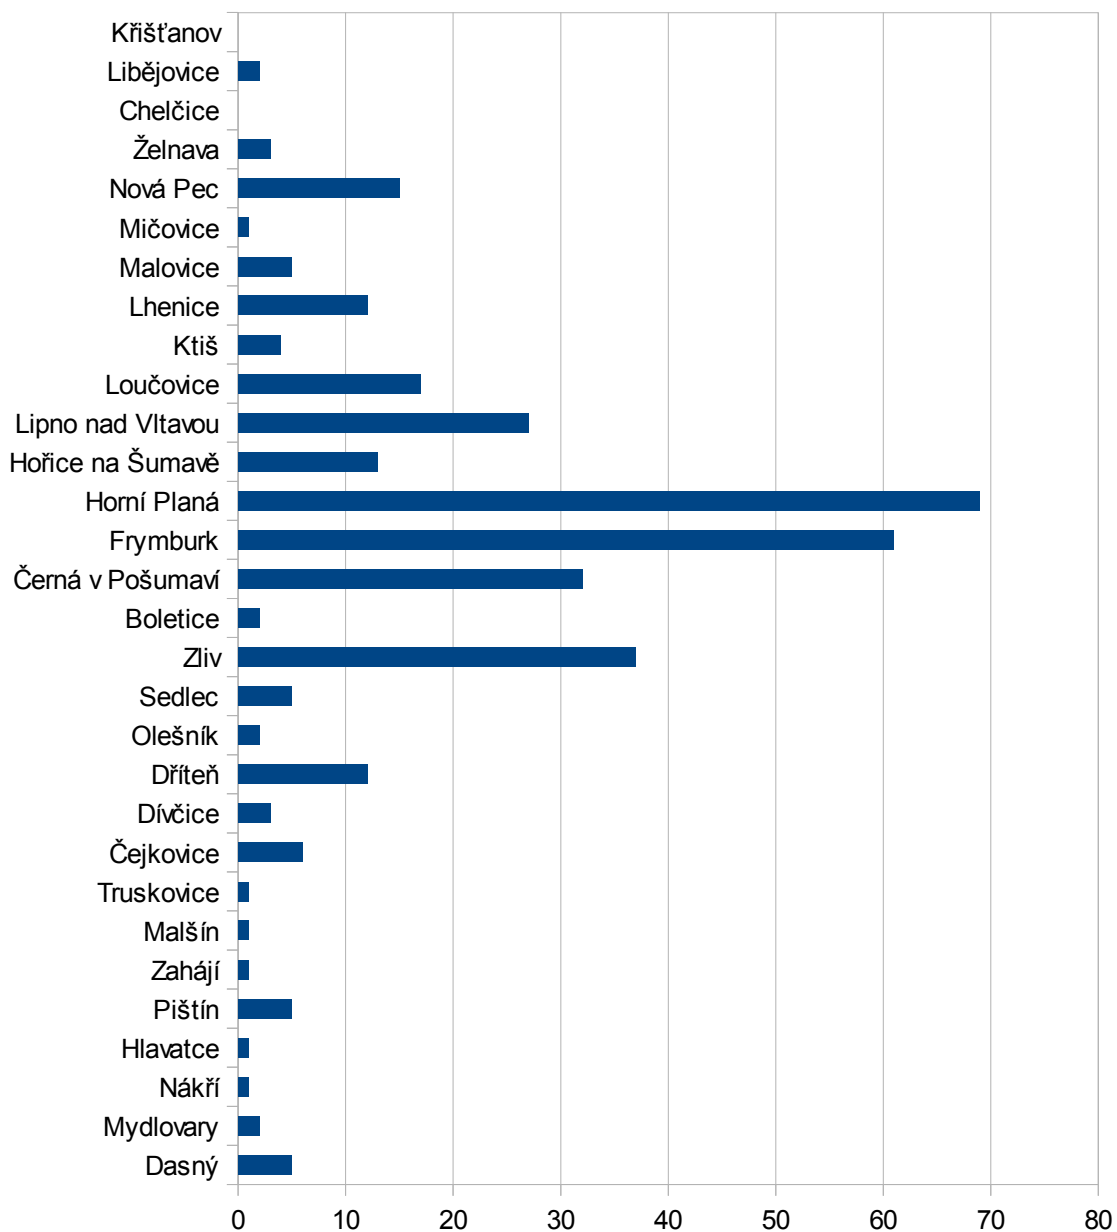

Ubytování, stravování a pohostinství na území

Ubytování, stravování a pohostinství-celkem

| | |
|----------|-----|
| rok 2008 | 320 |
| rok2012 | 345 |

Zdroj: ČSÚ – Ubytování, stravování a pohostinství

Ubytování, stravování a pohostinství v roce 2008

Ubytování, stravování a pohostinství v roce 2012

Boletice

Boletice

| | |
|----------|---|
| Rok 2008 | 1 |
| Rok 2012 | 2 |

zdroj: ČSÚ

Čejkovice

| | |
|----------|---|
| Rok 2008 | 3 |
| Rok 2012 | 6 |

zdroj: ČSÚ