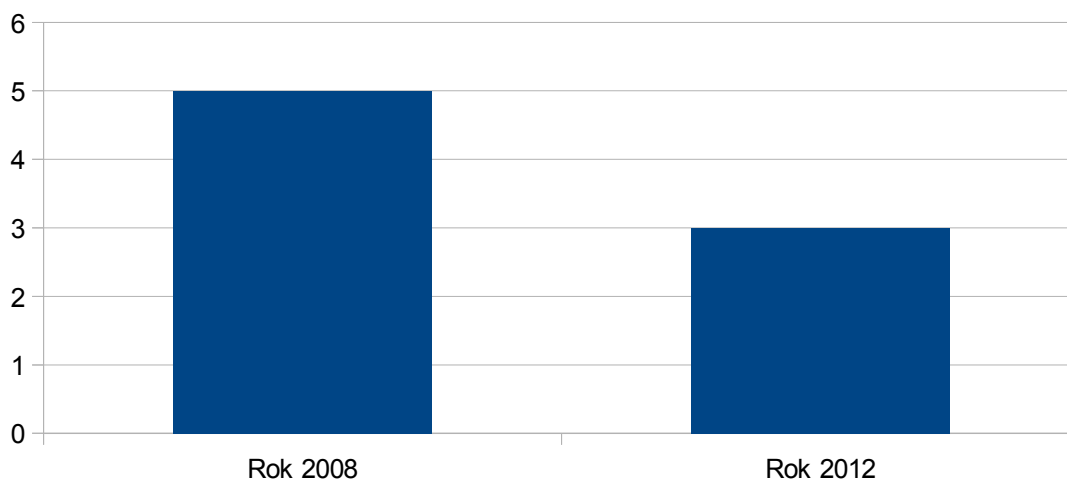

Černá v Pošumaví

Černá v Pošumaví

Rok 2008	13
Rok 2012	13

zdroj: ČSÚ

Dasný

Rok 2008	5
Rok 2012	3

zdroj: ČSÚ

Dasný