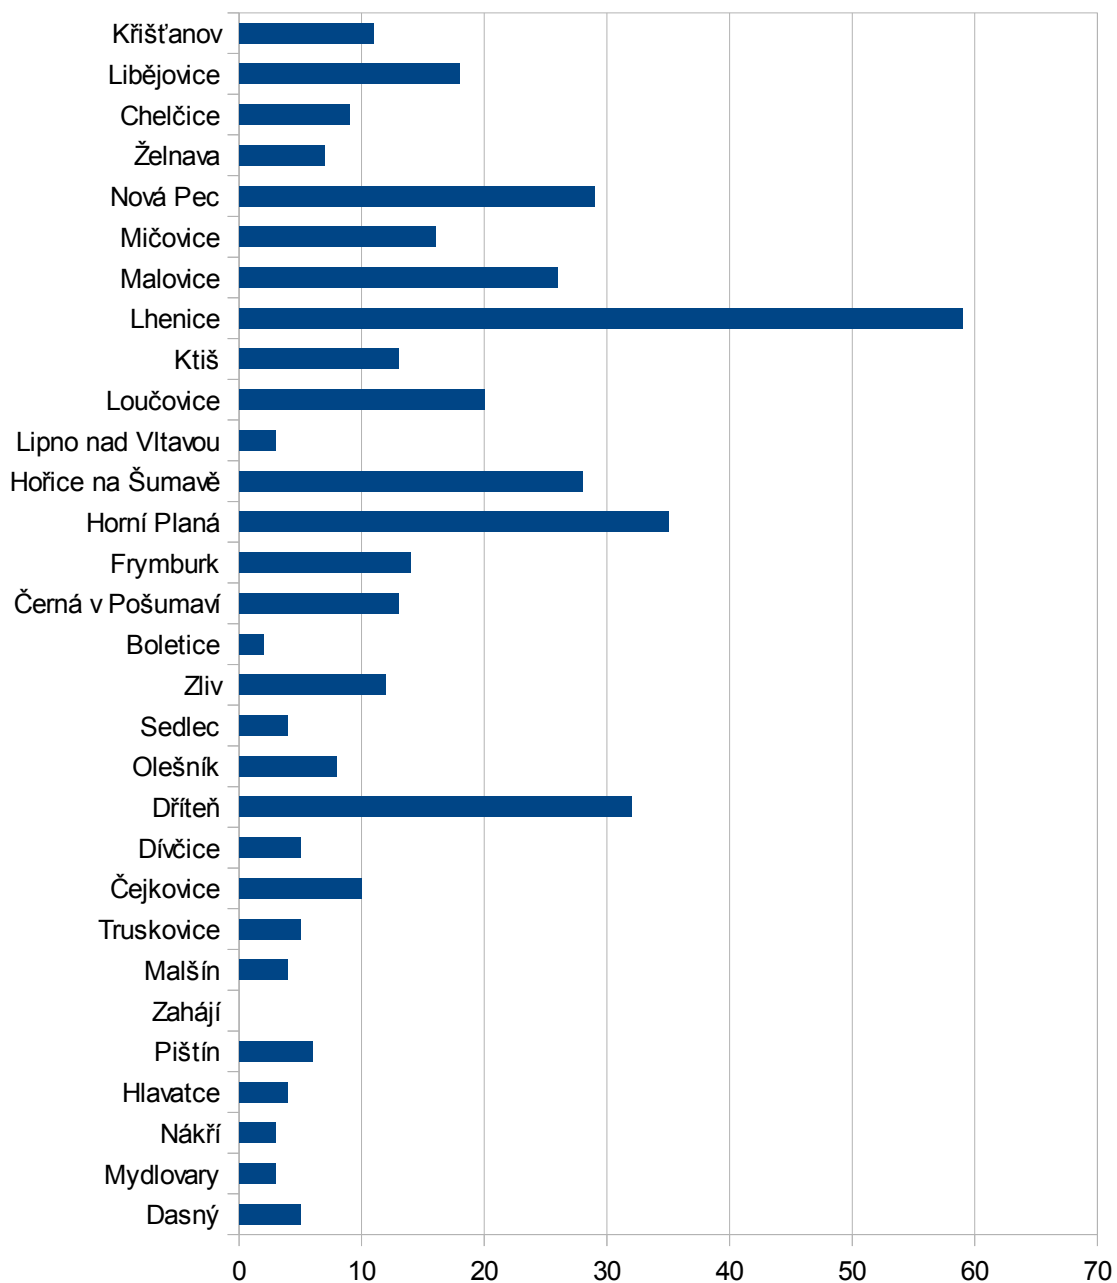

RES - Zemědělství, lesnictví, rybářství

RES - Zemědělství, lesnictví, rybářství

Rok 2008	404
Rok 2012	381

Zdroj: RES - Zemědělství, lesnictví, rybářství

Zemědělství, lesnictví, rybnářství

2008

Zemědělství, lesnictví, rybníkářství

2012

Boletice

Boletice

Rok 2008	2
Rok 2012	2

zdroj:ČSÚ

Čejkovice

Rok 2008	10
Rok 2012	7

zdroj:ČSÚ