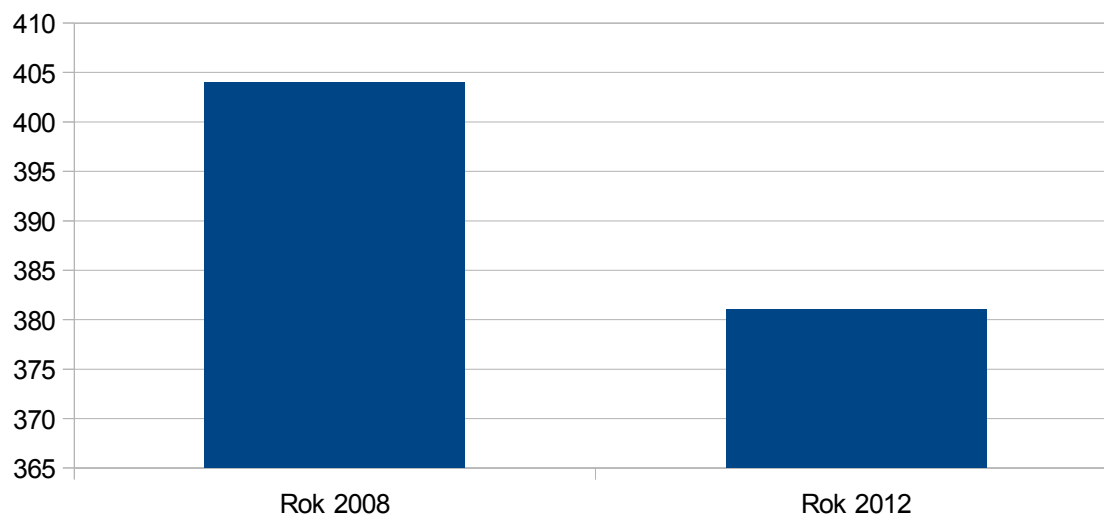

RES - Zemědělství, lesnictví, rybářství

RES - Zemědělství, lesnictví, rybářství

Rok 2008	404
Rok 2012	381

Zdroj: RES - Zemědělství, lesnictví, rybářství

Zemědělství, lesnictví, rybnářství

2008

Zemědělství, lesnictví, rybníkářství

2012

Boletice

Boletice

Rok 2008	2
Rok 2012	2

zdroj:ČSÚ

Čejkovice

Rok 2008	10
Rok 2012	7

zdroj:ČSÚ