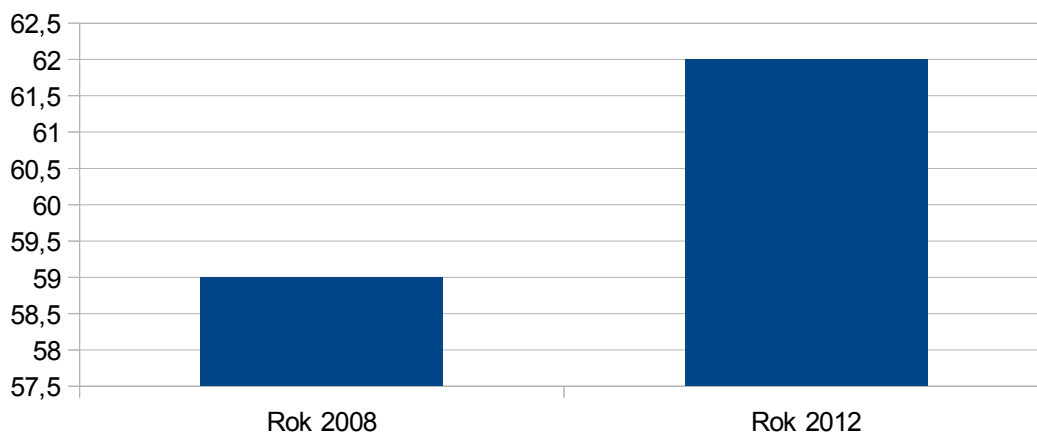

Křišťanov

Ktiš

Ktiš

Rok 2008	13
Rok 2012	20

zdroj:ČSÚ

Lhenice

Rok 2008	59
Rok 2012	62

zdroj:ČSÚ

Lhenice

Libějovice

Libějovice

Rok 2008	18
Rok 2012	18

zdroj: ČSÚ

Lipno nad Vltavou

Rok 2008	3
Rok 2012	4

zdroj: ČSÚ