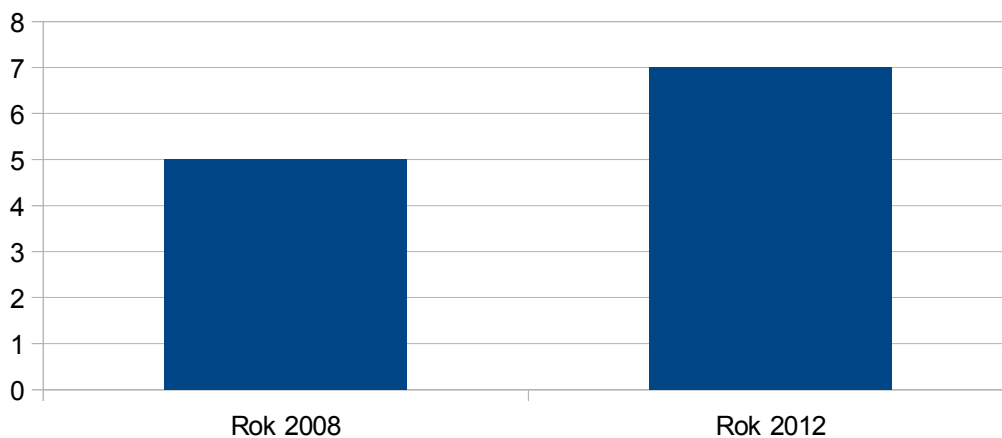

Dívčice

Dívčice

Rok 2008	5
Rok 2012	7

zdroj: ČSÚ

Dříteň

Rok 2008	32
Rok 2012	31

zdroj: ČSÚ

Dříteň