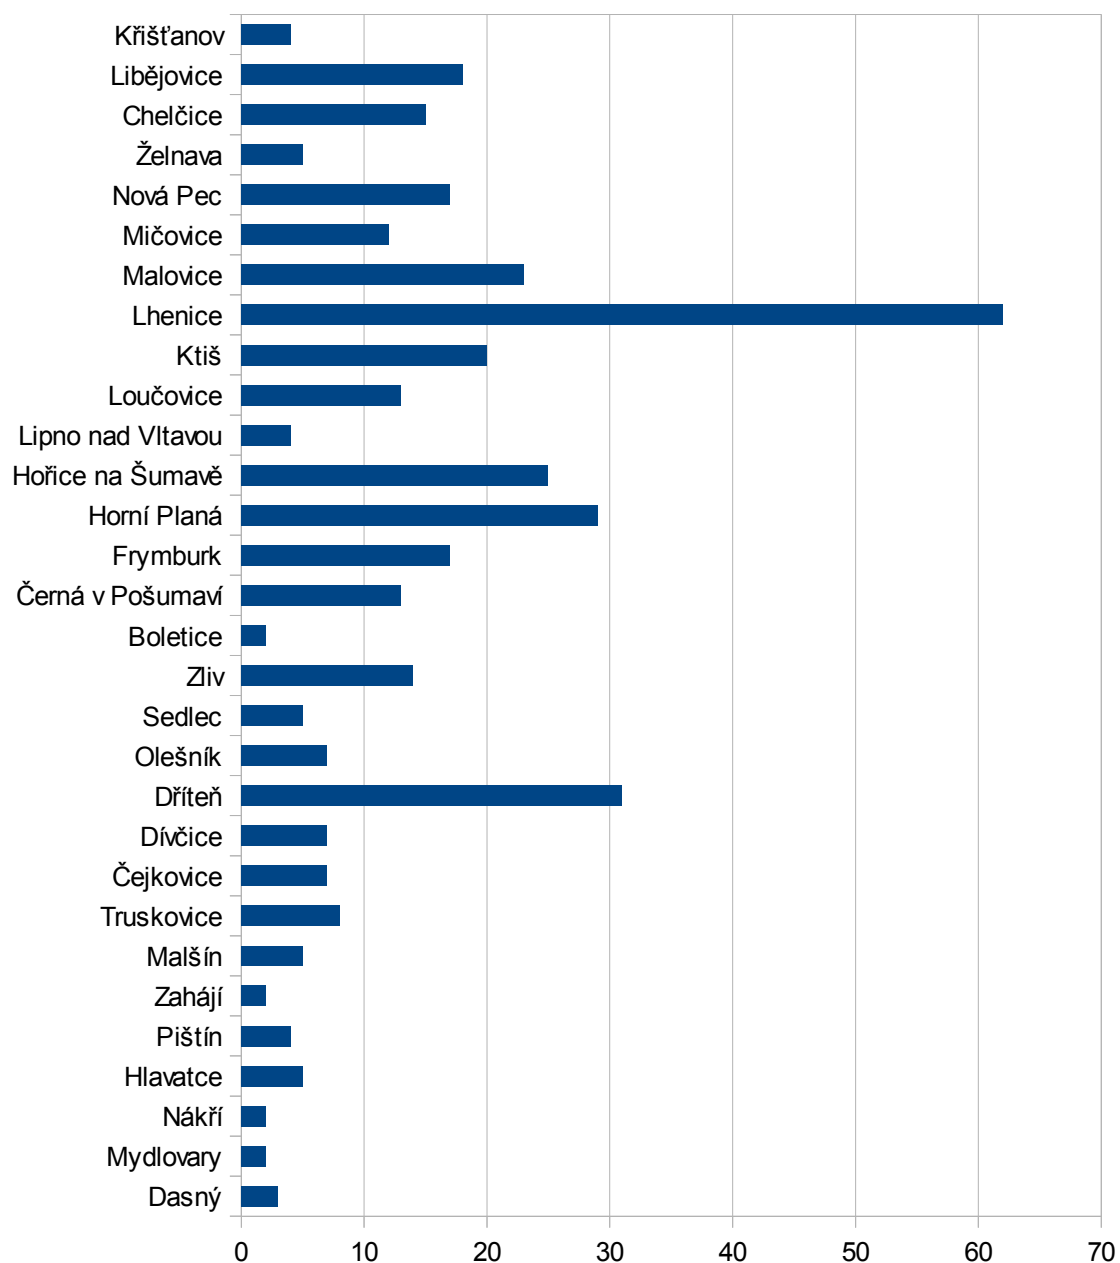

RES - Zemědělství, lesnictví, rybářství

RES - Zemědělství, lesnictví, rybářství

Rok 2008	404
Rok 2012	381

Zdroj: RES - Zemědělství, lesnictví, rybářství

Zemědělství, lesnictví, rybnářství

2008

Zemědělství, lesnictví, rybníkářství

2012

Boletice

Boletice

Rok 2008	2
Rok 2012	2

zdroj:ČSÚ

Čejkovice

Rok 2008	10
Rok 2012	7

zdroj:ČSÚ