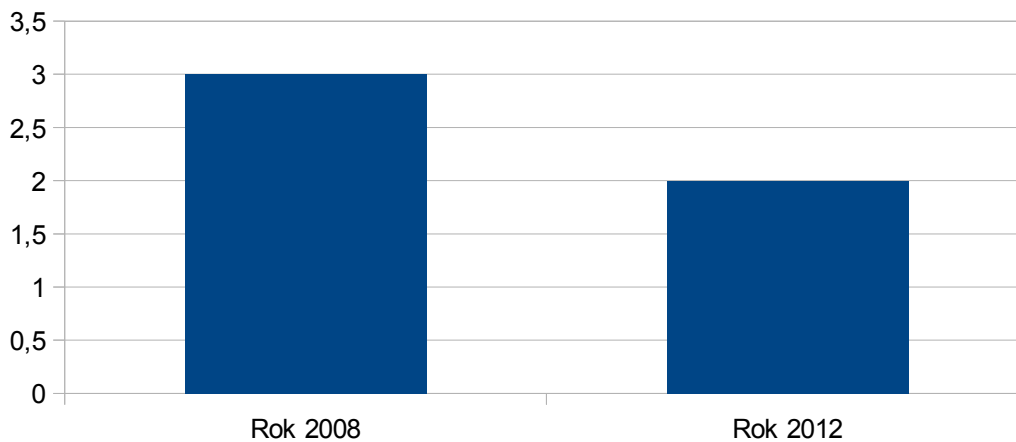

Lipno nad Vltavou

Loučovice

Loučovice

Rok 2008	20
Rok 2012	13

zdroj: ČSÚ

Malovice

Rok 2008	26
Rok 2012	23

zdroj: ČSÚ

Malovice

Mašín

Mašín

Rok 2008	4
Rok 2012	5

zdroj:ČSÚ

Mydlovary

Rok 2008	3
Rok 2012	2

zdroj:ČSÚ

Mydlovary

Nákří

Nákří

Rok 2008	3
Rok 2012	2

zdroj: ČSÚ

Nová Pec

Rok 2008	29
Rok 2012	17

zdroj: ČSÚ