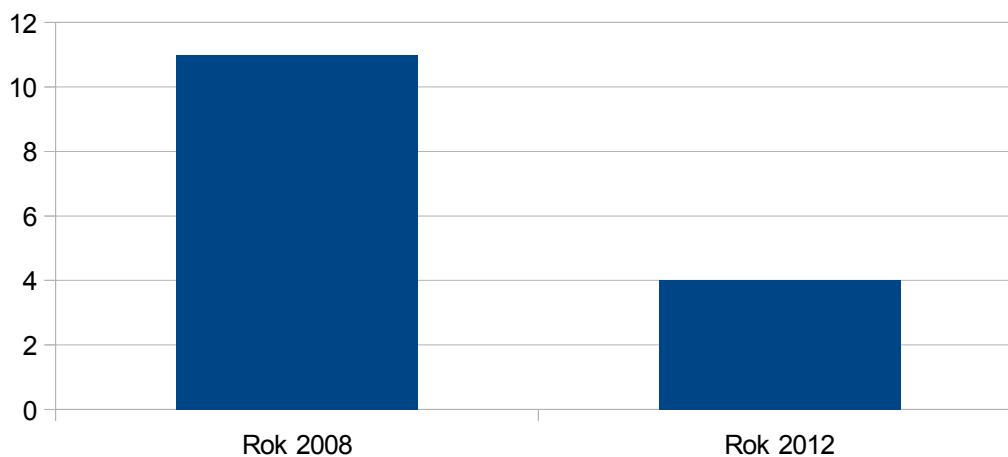

Chelčice

Chelčice

Rok 2008	9
Rok 2012	15

zdroj:ČSÚ

Křišťanov

Rok 2008	11
Rok 2012	4

zdroj:ČSÚ

Křišťanov