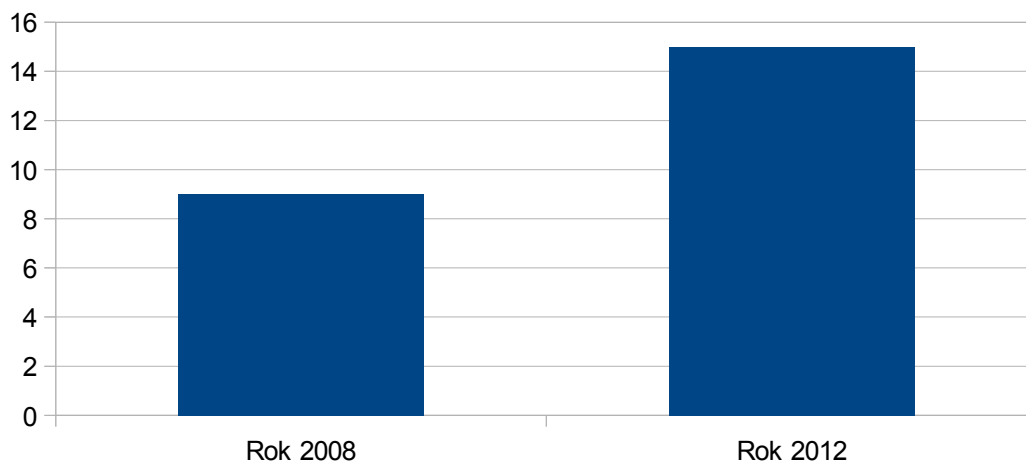

Hlavatce

Horní Planá

Horní Planá

Rok 2008	35
Rok 2012	29

zdroj:ČSÚ

Hořice na Šumavě

Rok 2008	28
Rok 2012	25

zdroj:ČSÚ

Hořice na Šumavě

Chelčice

Chelčice

Rok 2008	9
Rok 2012	15

zdroj:ČSÚ

Křišťanov

Rok 2008	11
Rok 2012	4

zdroj:ČSÚ