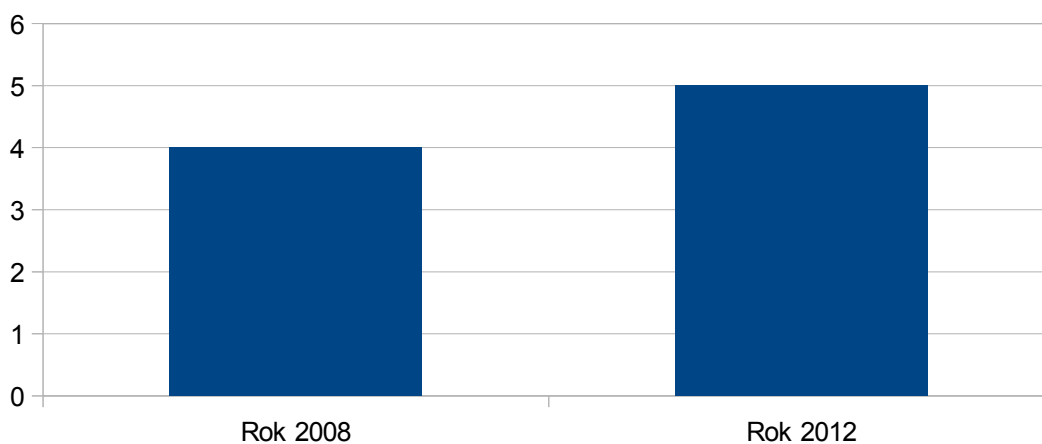

Dříteň

Frymburk

Frymburk

Rok 2008	14
Rok 2012	17

zdroj: ČSÚ

Hlavatce

Rok 2008	4
Rok 2012	5

zdroj: ČSÚ

Hlavatce

Horní Planá

Horní Planá

Rok 2008	35
Rok 2012	29

zdroj:ČSÚ

Hořice na Šumavě

Rok 2008	28
Rok 2012	25

zdroj:ČSÚ