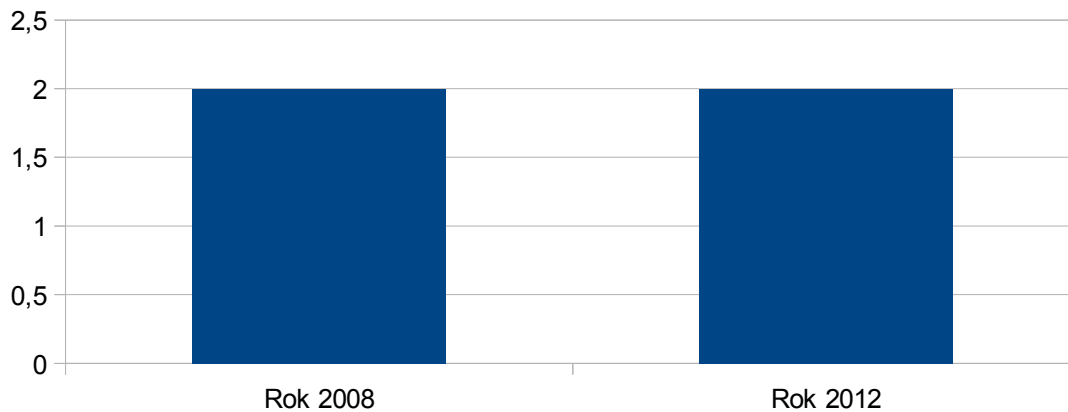

RES - Zemědělství, lesnictví, rybářství

RES - Zemědělství, lesnictví, rybářství

Rok 2008	404
Rok 2012	381

Zdroj: RES - Zemědělství, lesnictví, rybářství

Zemědělství, lesnictví, rybnářství

2008

Zemědělství, lesnictví, rybníkářství

2012

Boletice

Boletice

Rok 2008	2
Rok 2012	2

zdroj:ČSÚ

Čejkovice

Rok 2008	10
Rok 2012	7

zdroj:ČSÚ