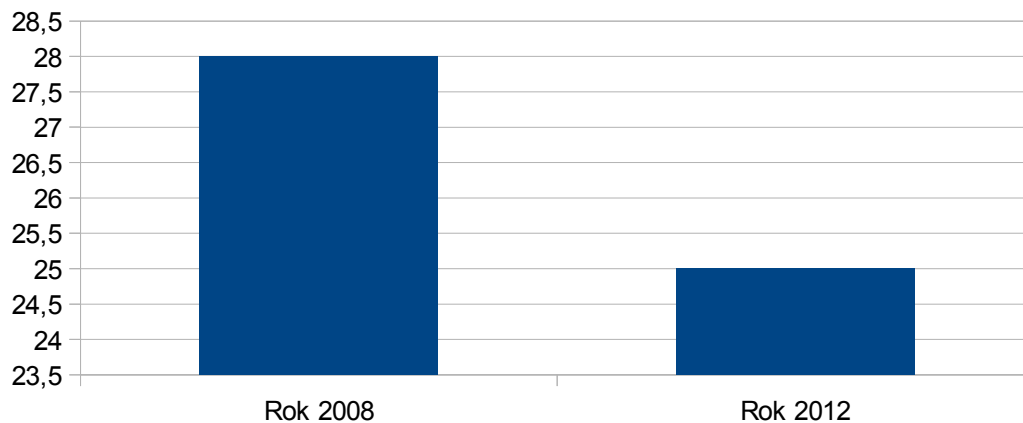

Hlavatce

Horní Planá

Horní Planá

Rok 2008	35
Rok 2012	29

zdroj:ČSÚ

Hořice na Šumavě

Rok 2008	28
Rok 2012	25

zdroj:ČSÚ

Hořice na Šumavě

Chelčice

Chelčice

Rok 2008	9
Rok 2012	15

zdroj:ČSÚ

Křišťanov

Rok 2008	11
Rok 2012	4

zdroj:ČSÚ