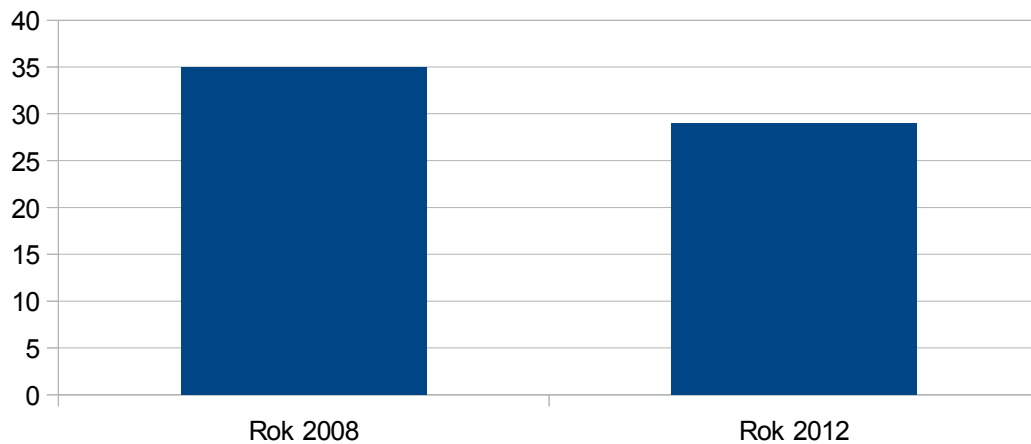

Dříteň

Frymburk

Frymburk

Rok 2008	14
Rok 2012	17

zdroj: ČSÚ

Hlavatce

Rok 2008	4
Rok 2012	5

zdroj: ČSÚ

Hlavatce

Horní Planá

Horní Planá

Rok 2008	35
Rok 2012	29

zdroj:ČSÚ

Hořice na Šumavě

Rok 2008	28
Rok 2012	25

zdroj:ČSÚ