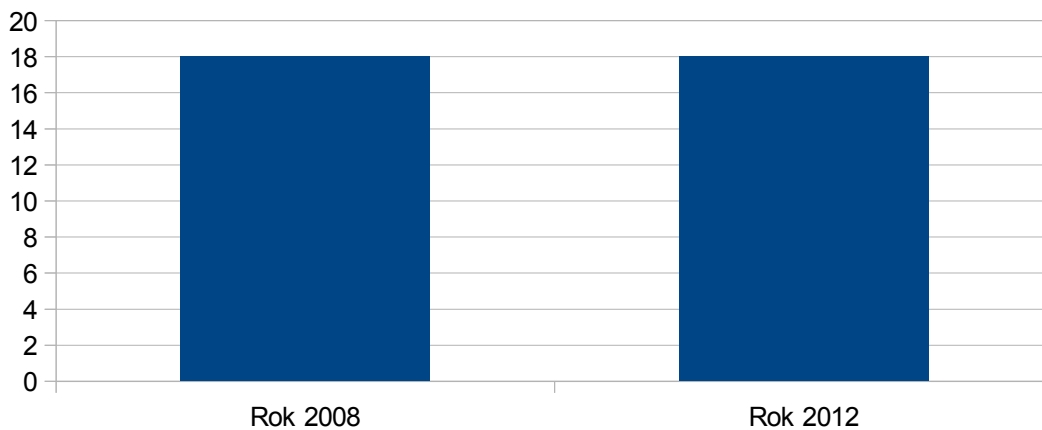

Křišťanov

Ktiš

Ktiš

Rok 2008	13
Rok 2012	20

zdroj:ČSÚ

Lhenice

Rok 2008	59
Rok 2012	62

zdroj:ČSÚ

Lhenice

Libějovice

Libějovice

Rok 2008	18
Rok 2012	18

zdroj: ČSÚ

Lipno nad Vltavou

Rok 2008	3
Rok 2012	4

zdroj: ČSÚ