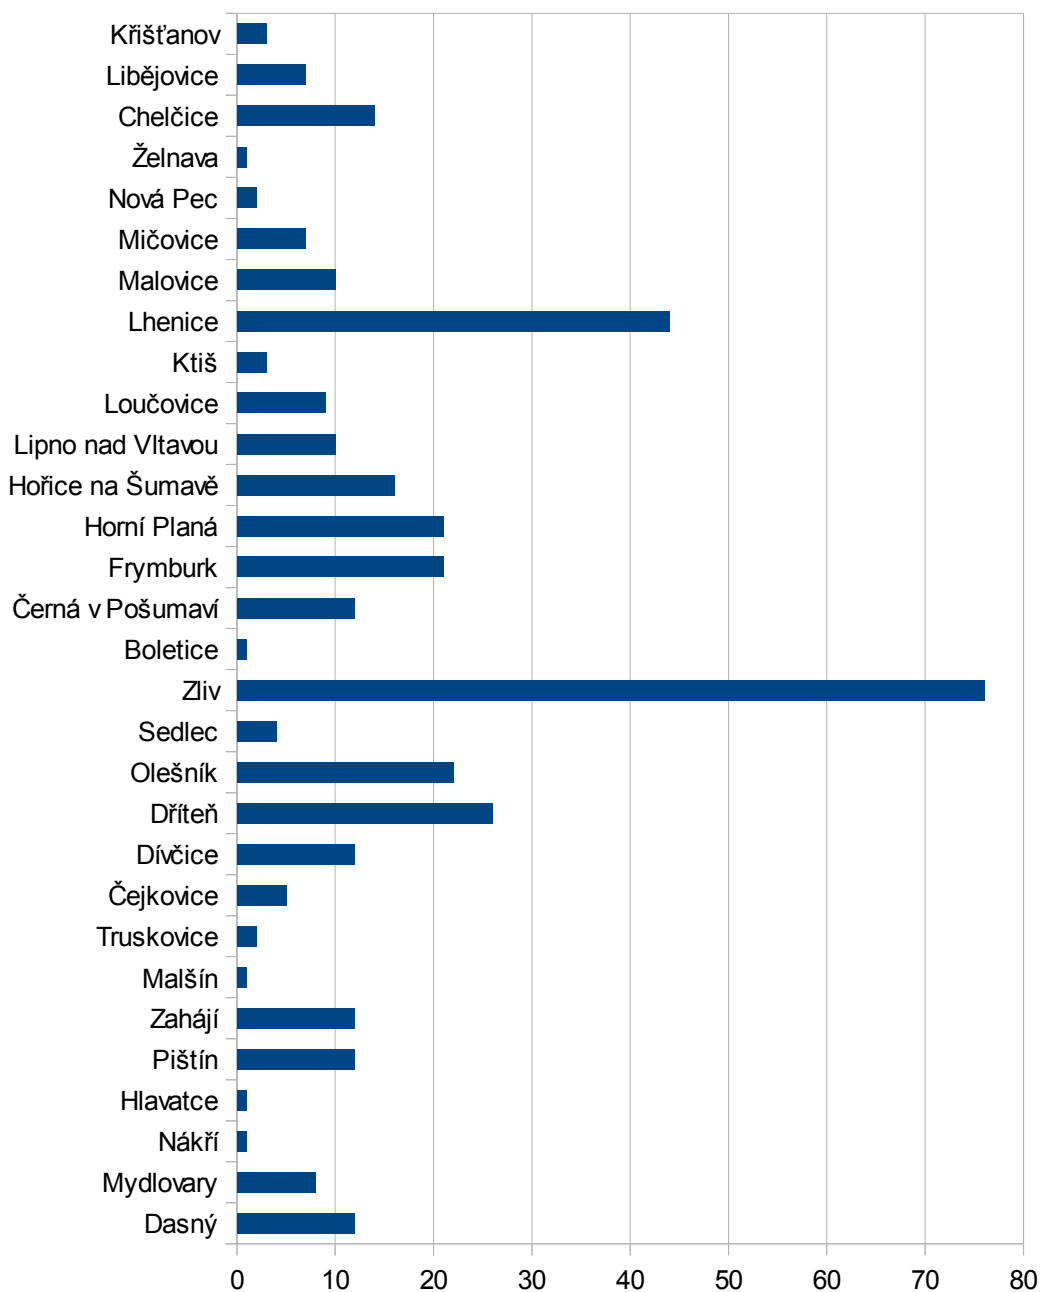

Zpracovatelský průmysl

Zpracovatelský průmysl - celkem

Rok 2008	376
Rok 2012	375

zdroj: ČSÚ - RES – Zpracovatelský průmysl

Zpracovatelský průmysl

2008

Zpracovatelský průmysl

2012

Boletice

Boletice

Rok 2008	0
Rok 2012	1

zdroj:ČSÚ

Čejkovice

Rok 2008	6
Rok 2012	5

zdroj:ČSÚ

Čejkovice