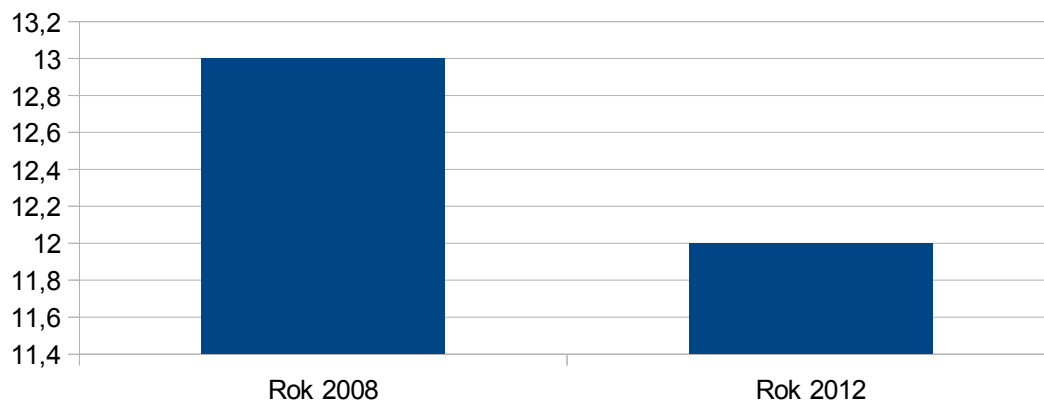

Zpracovatelský průmysl

Zpracovatelský průmysl - celkem

Rok 2008	376
Rok 2012	375

zdroj: ČSÚ - RES – Zpracovatelský průmysl

Zpracovatelský průmysl

2008

Zpracovatelský průmysl

2012

Boletice

Boletice

Rok 2008	0
Rok 2012	1

zdroj:ČSÚ

Čejkovice

Rok 2008	6
Rok 2012	5

zdroj:ČSÚ

Čejkovice

Černá v Pošumaví

Černá v Pošumaví

Rok 2008	13
Rok 2012	12

zdroj:ČSÚ

Dasný

Rok 2008	8
Rok 2012	12

zdroj:ČSÚ

Dasný