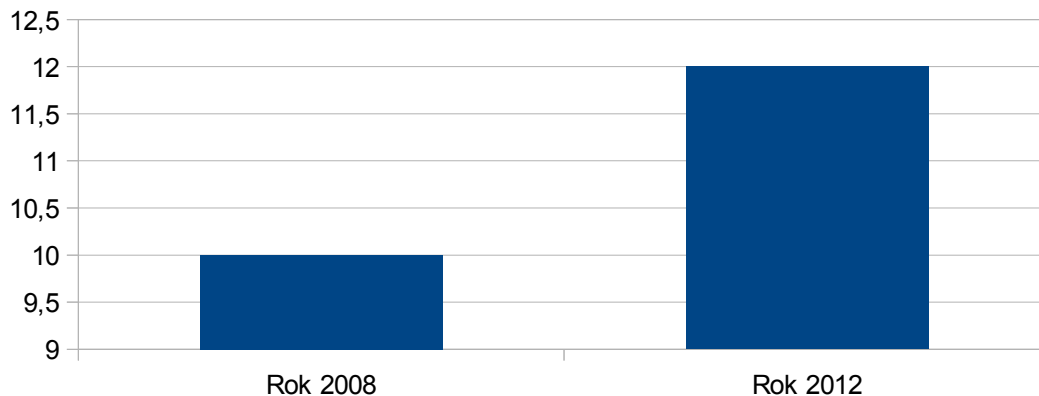

Černá v Pošumaví

Černá v Pošumaví

Rok 2008	13
Rok 2012	12

zdroj:ČSÚ

Dasný

Rok 2008	8
Rok 2012	12

zdroj:ČSÚ

Dasný

Dívčice

Dívčice

Rok 2008	10
Rok 2012	12

zdroj:ČSÚ

Dříteň

Rok 2008	26
Rok 2012	26

zdroj:ČSÚ

Dříteň