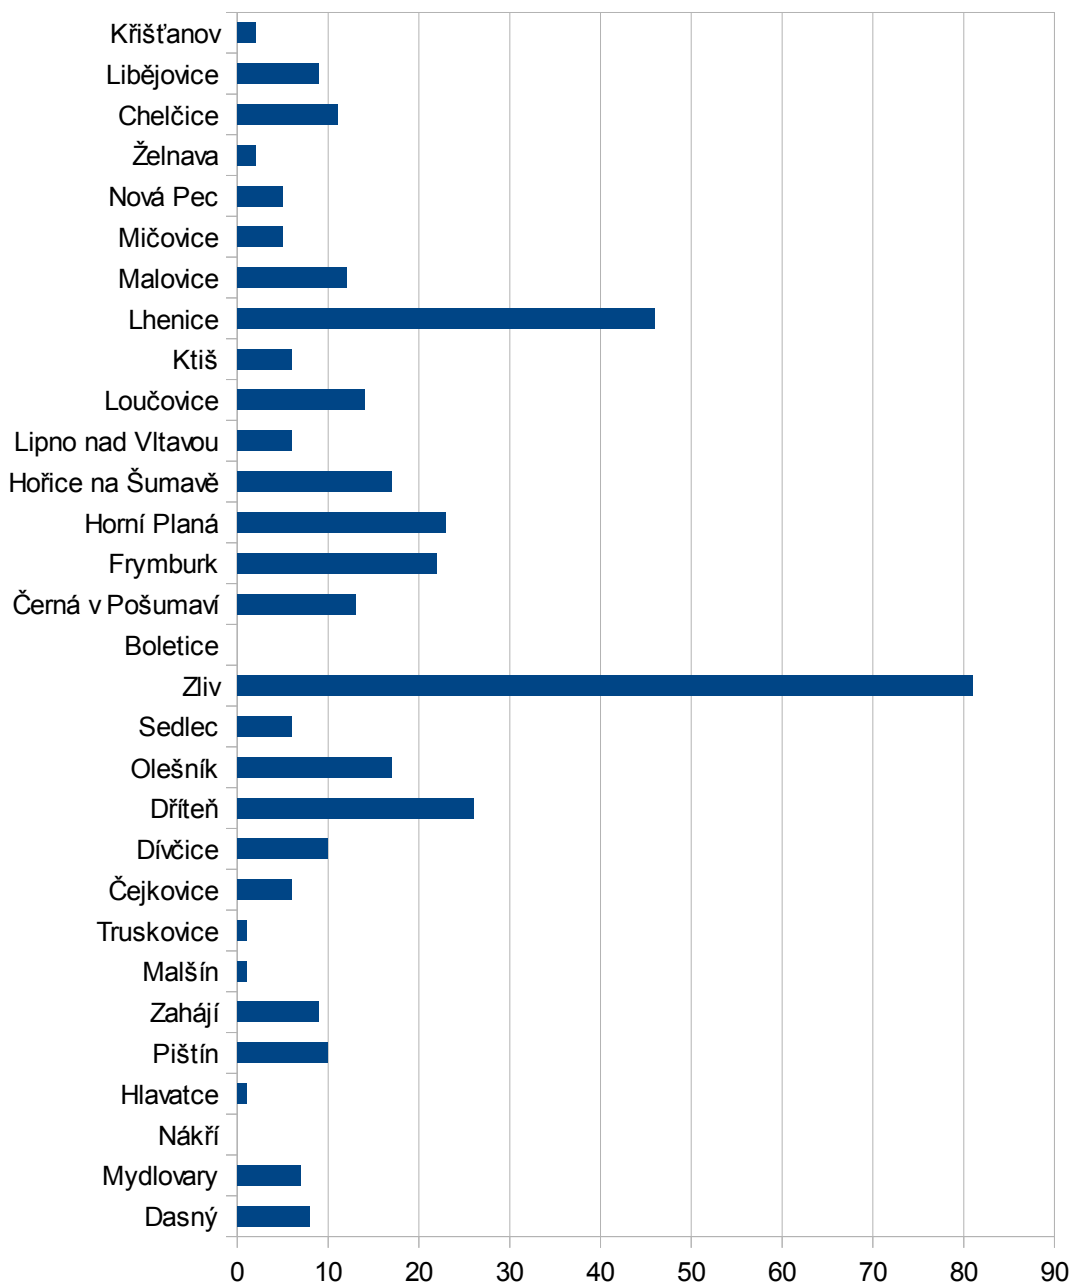

Zpracovatelský průmysl

Zpracovatelský průmysl - celkem

Rok 2008	376
Rok 2012	375

zdroj: ČSÚ - RES – Zpracovatelský průmysl

Zpracovatelský průmysl

2008

Zpracovatelský průmysl

2012

Boletice

Boletice

Rok 2008	0
Rok 2012	1

zdroj:ČSÚ

Čejkovice

Rok 2008	6
Rok 2012	5

zdroj:ČSÚ

Čejkovice