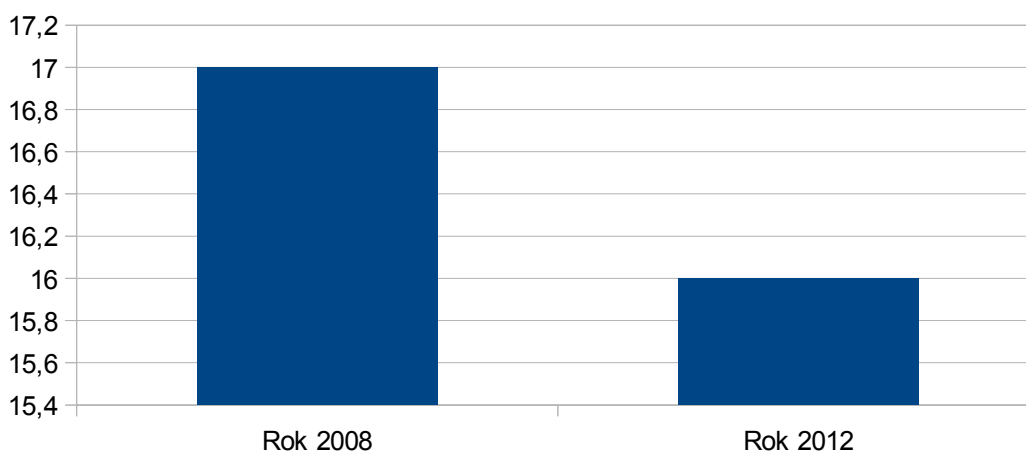

Horní Planá

Horní Planá

Rok 2008	23
Rok 2012	21

zdroj:ČSÚ

Hořice na Šumavě

Rok 2008	17
Rok 2012	16

zdroj:ČSÚ

Hořice na Šumavě

Chelčice

Chelčice

Rok 2008	11
Rok 2012	14

zdroj:ČSÚ

Křišťanov

Rok 2008	2
Rok 2012	3

zdroj:ČSÚ

Křišťanov