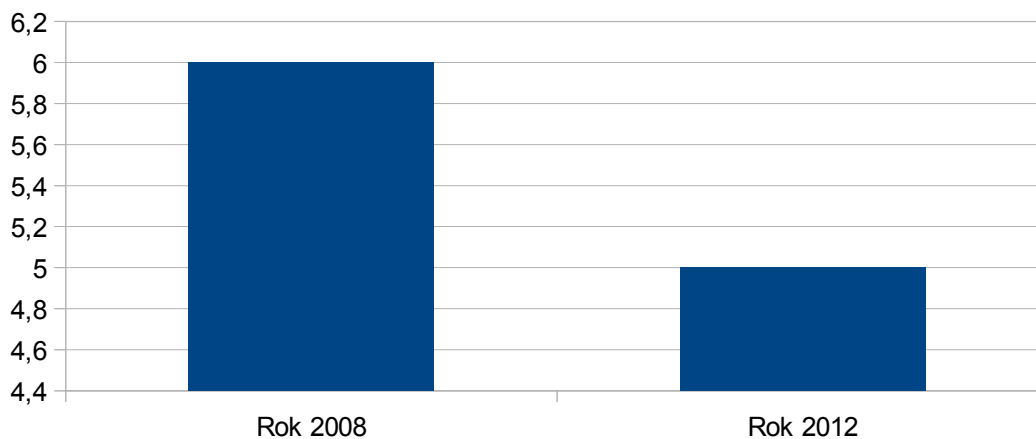

Zpracovatelský průmysl

Zpracovatelský průmysl - celkem

Rok 2008	376
Rok 2012	375

zdroj: ČSÚ - RES – Zpracovatelský průmysl

Zpracovatelský průmysl

2008

Zpracovatelský průmysl

2012

Boletice

Boletice

Rok 2008	0
Rok 2012	1

zdroj:ČSÚ

Čejkovice

Rok 2008	6
Rok 2012	5

zdroj:ČSÚ

Čejkovice

Černá v Pošumaví

Černá v Pošumaví

Rok 2008	13
Rok 2012	12

zdroj:ČSÚ

Dasný

Rok 2008	8
Rok 2012	12

zdroj:ČSÚ

Dasný