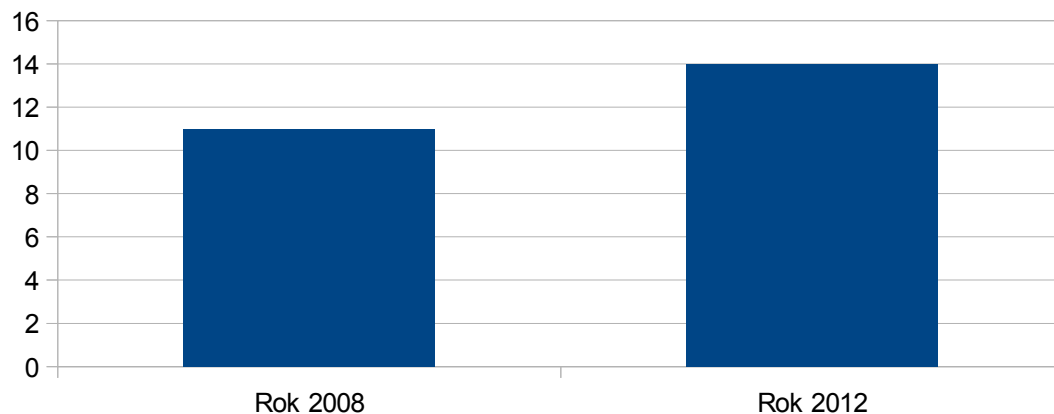

Horní Planá

Horní Planá

Rok 2008	23
Rok 2012	21

zdroj:ČSÚ

Hořice na Šumavě

Rok 2008	17
Rok 2012	16

zdroj:ČSÚ

Hořice na Šumavě

Chelčice

Chelčice

Rok 2008	11
Rok 2012	14

zdroj:ČSÚ

Křišťanov

Rok 2008	2
Rok 2012	3

zdroj:ČSÚ

Křišťanov