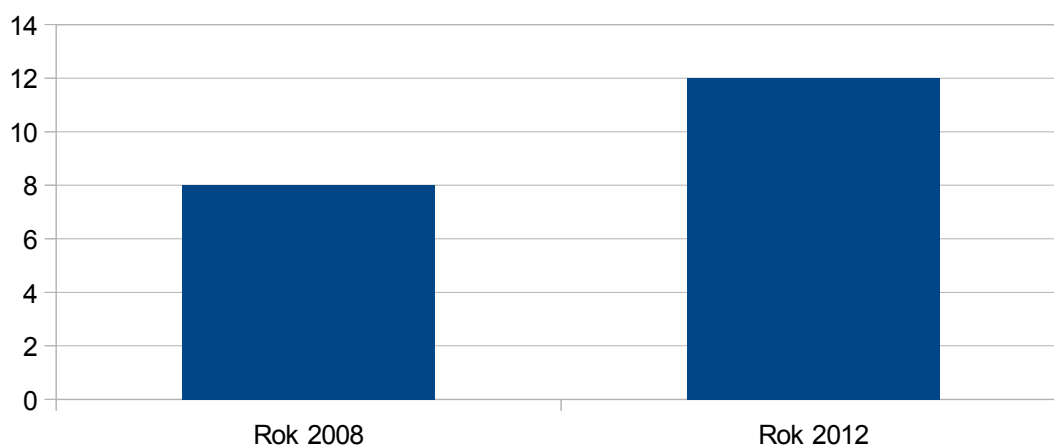

Černá v Pošumaví

Černá v Pošumaví

Rok 2008	13
Rok 2012	12

zdroj:ČSÚ

Dasný

Rok 2008	8
Rok 2012	12

zdroj:ČSÚ

Dasný

Dívčice

Dívčice

Rok 2008	10
Rok 2012	12

zdroj:ČSÚ

Dříteň

Rok 2008	26
Rok 2012	26

zdroj:ČSÚ

Dříteň