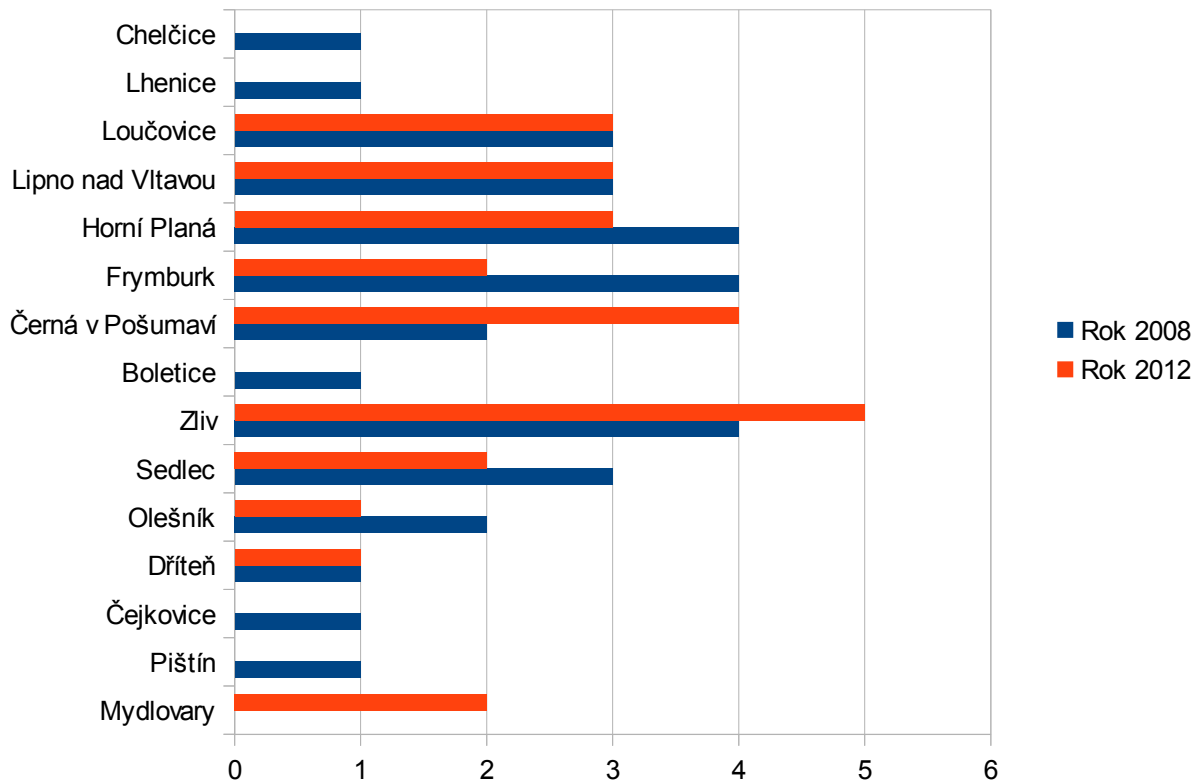

RES - Administrativní a podpůrné činnosti

RES - Administrativní a podpůrné činnosti - celkem

Rok 2008	31
Rok 2012	26

Zdroj: ČSÚ – RES - Administrativní a podpůrné činnosti

RES - Administrativní a podpůrné činnosti

	Rok 2008	Rok 2012
Mydlovary	0	2
Pištín	1	0
Čejkovice	1	0
Dříteň	1	1
Olešník	2	1
Sedlec	3	2
Zliv	4	5
Boletice	1	0
Černá v Pošumaví	2	4
Frymburk	4	2
Horní Planá	4	3
Lipno nad Vltavou	3	3
Loučovice	3	3
Lhenice	1	0
Chelčice	1	0