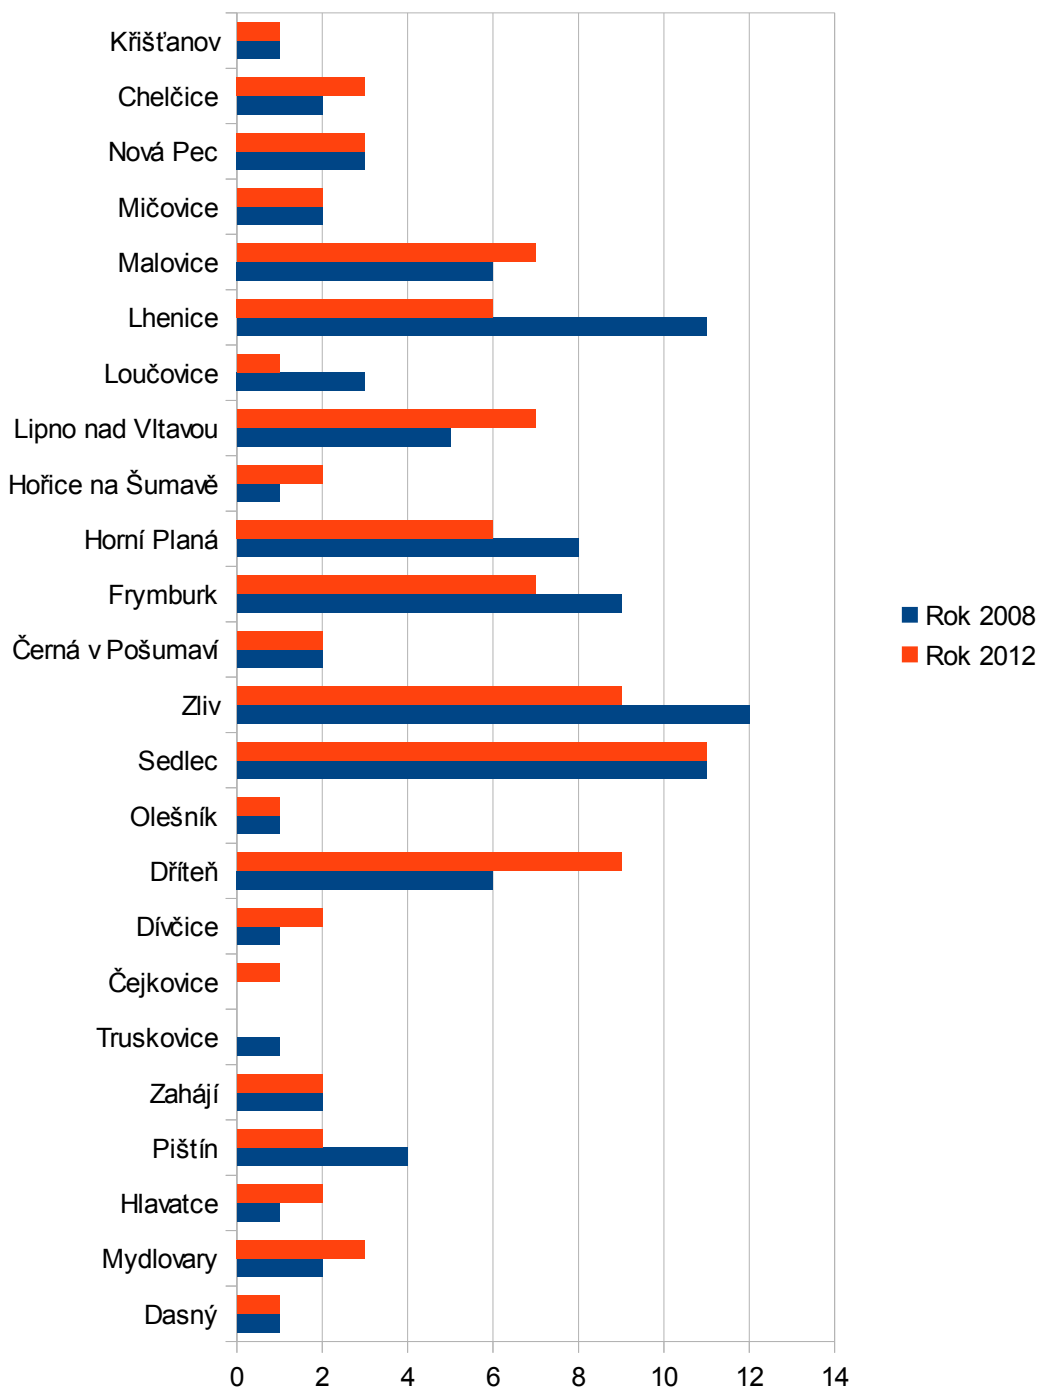

RES – Doprava a skladování v území

RES - Doprava a skladování - celkem

Rok 2008	95
Rok 2012	90

Zdroj: ČSÚ – RES- Doprava a skladování

RES - Doprava a skladování

Čejkovice

Čejkovice

Rok 2008	0
Rok 2012	1