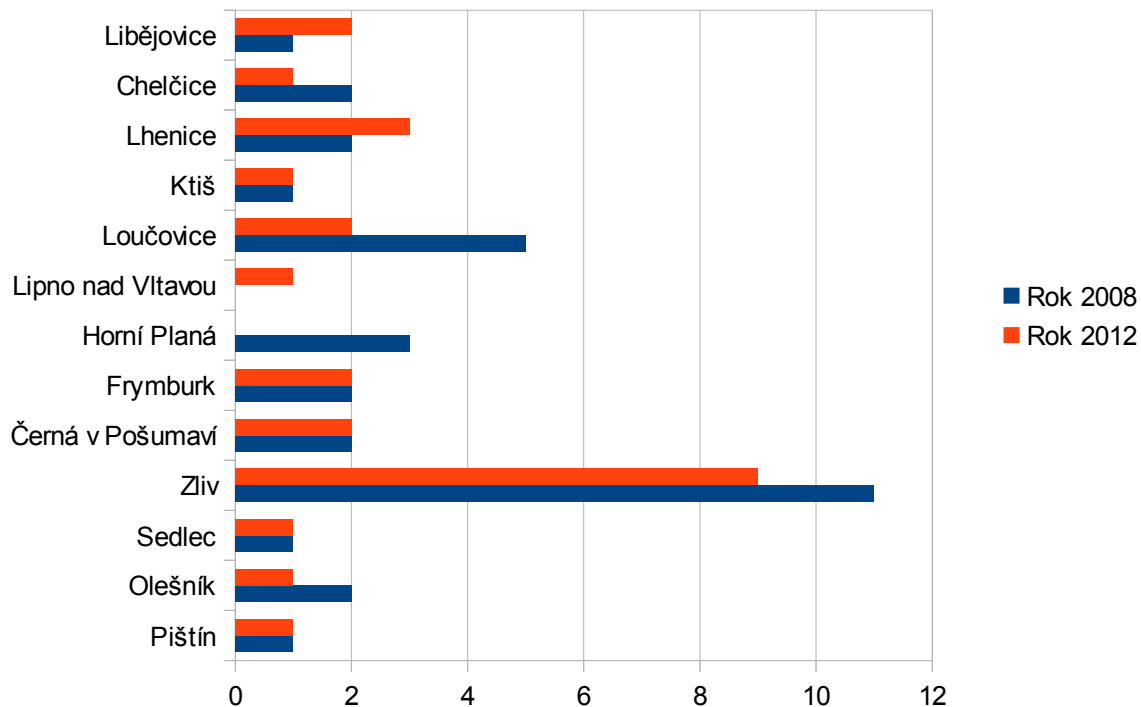

RES - Informační a komunikační činnosti

RES - Informační a komunikační činnosti- celkem

Rok 2008	33
Rok 2012	26

Zdroj: ČSÚ – RES - Informační a komunikační činnosti

RES - Informační a komunikační činnosti

	Rok 2008	Rok 2012
Pištín	1	1
Olešník	2	1
Sedlec	1	1
Zliv	11	9
Černá v Pošumaví	2	2
Frymburk	2	2
Horní Planá	3	0
Lipno nad Vltavou	0	1
Loučovice	5	2
Ktiš	1	1
Lhenice	2	3
Chelčice	2	1
Libějovice	1	2

Zdroj: ČSÚ – RES - Informační a komunikační činnosti