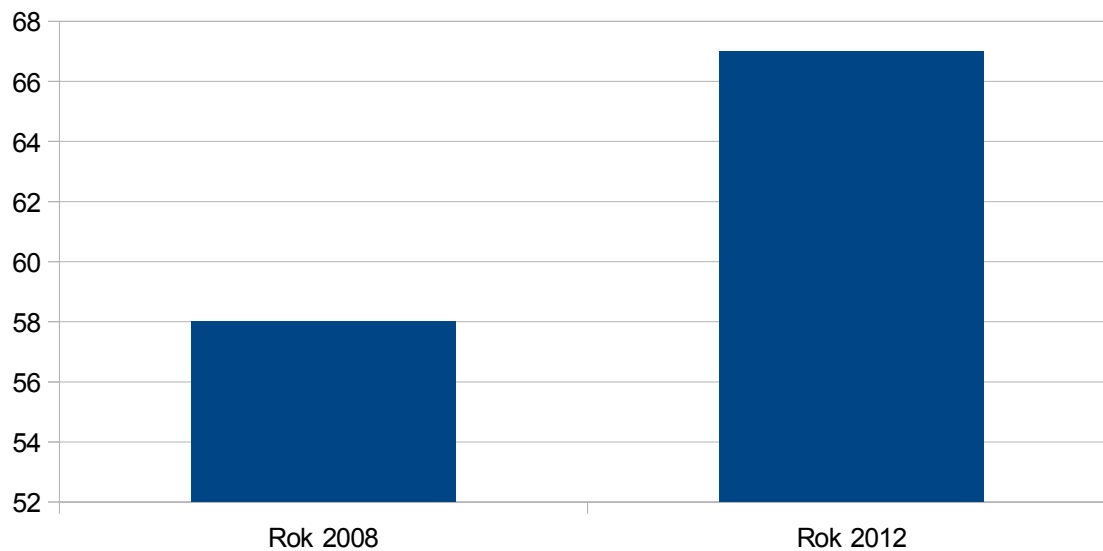

RES - Kulturní, zábavní a rekreační činnosti

RES - Kulturní, zábavní a rekreační činnosti - celkem

Rok 2008	58
Rok 2012	67

Zdroj: ČSÚ - RES - Kulturní, zábavní a rekreační činnosti

RES - Kulturní, zábavní a rekreační činnosti

Černá v Pošumaví

Černá v Pošumaví

Rok 2008	4
Rok 2012	3

zdroj: ČSÚ

Dasný

Rok 2008	2
Rok 2012	2

zdroj: ČSÚ

Dasný