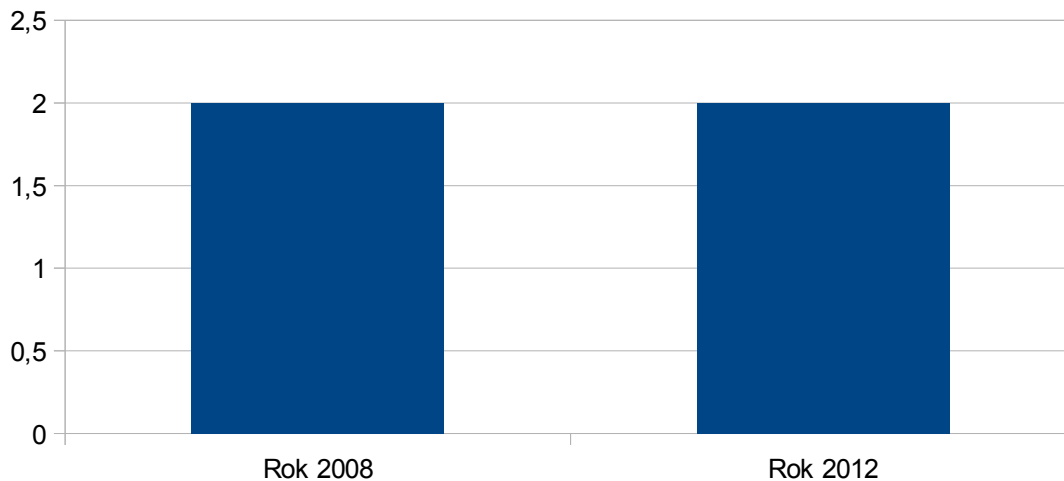

Lipno nad Vltavou

Lipno nad Vltavou

Rok 2008	6
Rok 2012	7

zdroj:ČSÚ

Loučovice

Rok 2008	4
Rok 2012	3

zdroj:ČSÚ

Loučovice

Malovice

Malovice

Rok 2008	2
Rok 2012	2

zdroj:ČSÚ

Malšín

Rok 2008	1
Rok 2012	1

zdroj:ČSÚ

Malšín

Nová Pec

Nová Pec

Rok 2008	2
Rok 2012	2

zdroj: ČSÚ

Olešník

Rok 2008	0
Rok 2012	2

zdroj: ČSÚ

Olešník