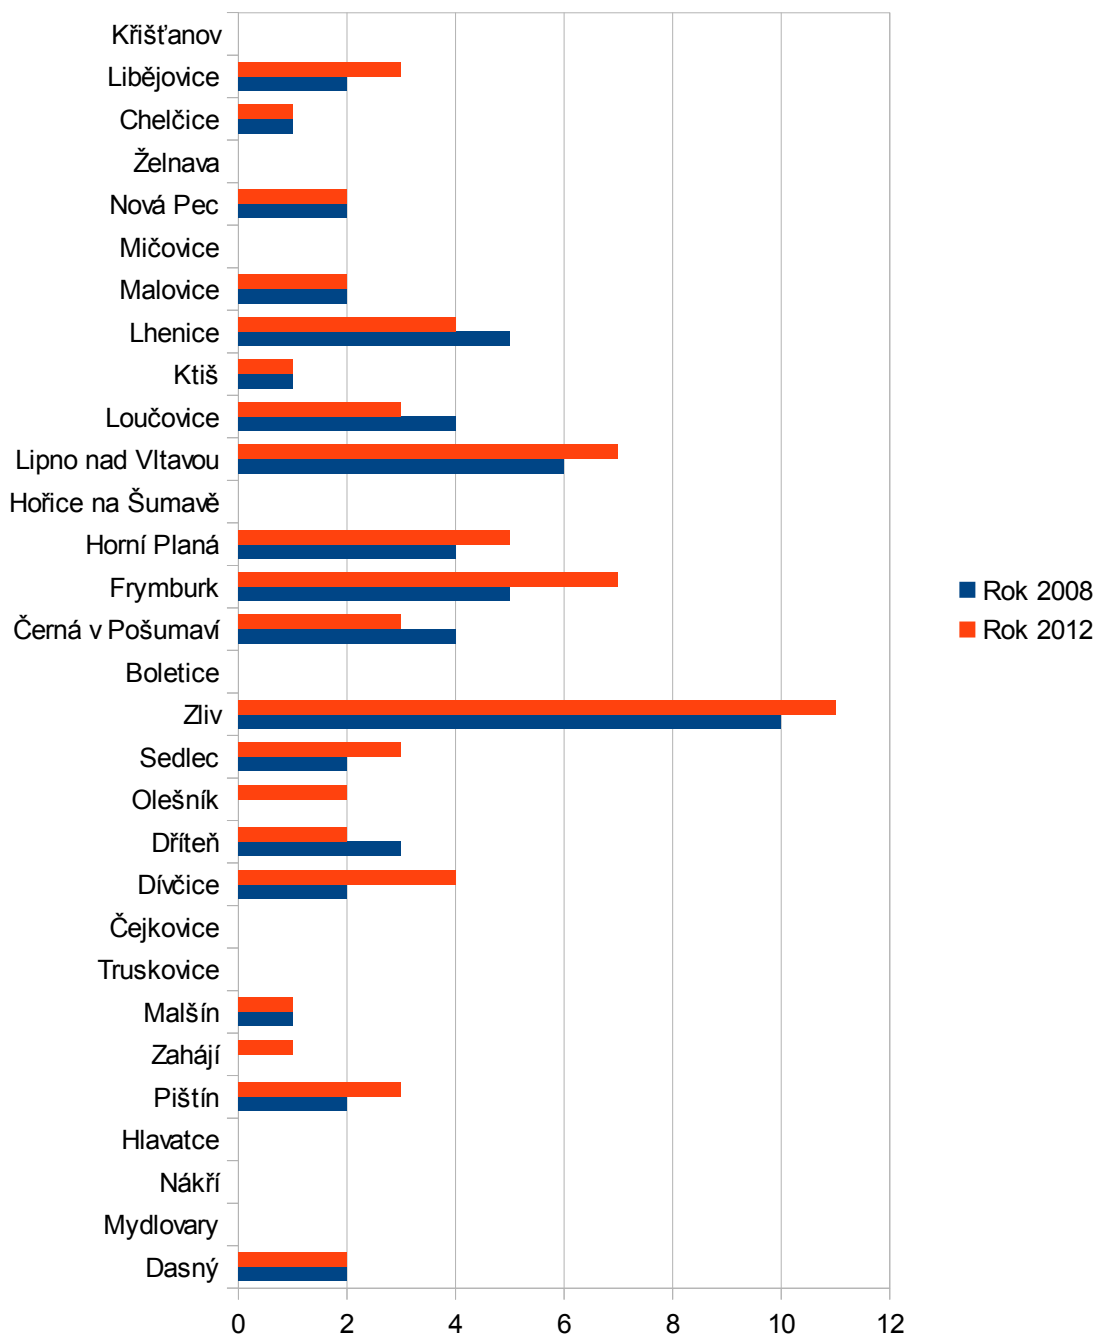

RES - Kulturní, zábavní a rekreační činnosti

RES - Kulturní, zábavní a rekreační činnosti - celkem

Rok 2008	58
Rok 2012	67

Zdroj: ČSÚ - RES - Kulturní, zábavní a rekreační činnosti

RES - Kulturní, zábavní a rekreační činnosti

Černá v Pošumaví

Černá v Pošumaví

Rok 2008	4
Rok 2012	3

zdroj: ČSÚ

Dasný

Rok 2008	2
Rok 2012	2

zdroj: ČSÚ

Dasný