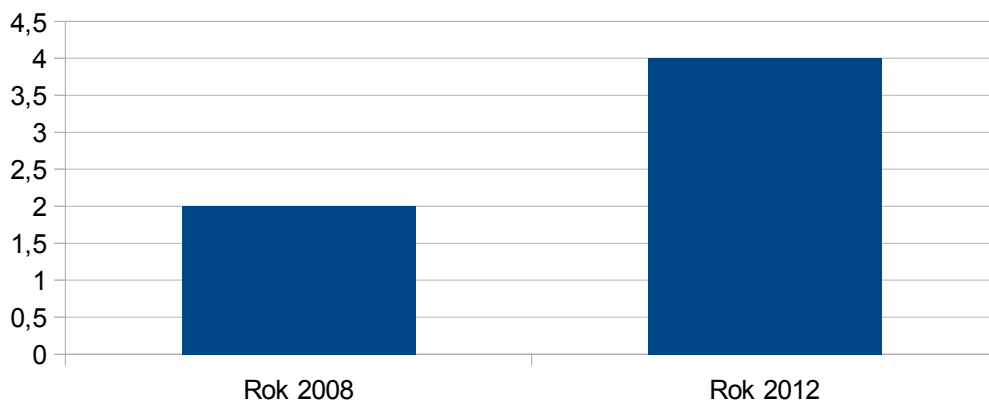

Černá v Pošumaví

Černá v Pošumaví

Rok 2008	4
Rok 2012	3

zdroj: ČSÚ

Dasný

Rok 2008	2
Rok 2012	2

zdroj: ČSÚ

Dasný

Dívčice

Dívčice

Rok 2008	2
Rok 2012	4

zdroj:ČSÚ

Dříteň

Rok 2008	3
Rok 2012	2

zdroj:ČSÚ

Dříteň