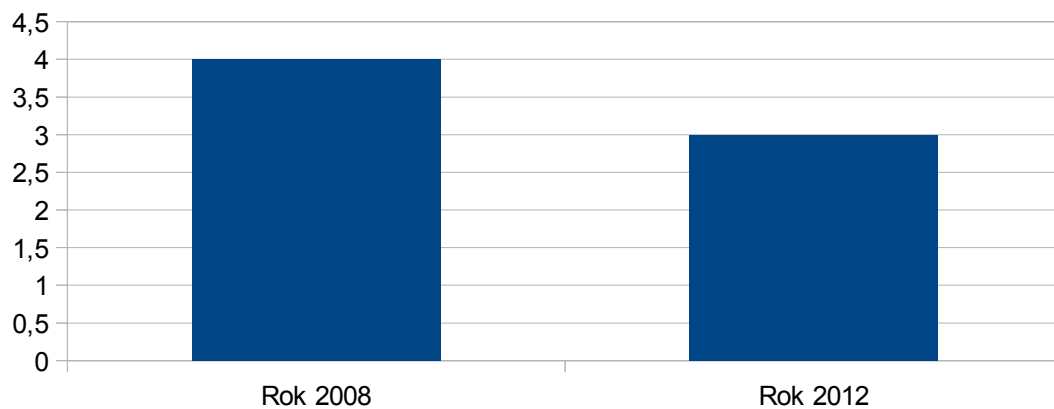

RES - Kulturní, zábavní a rekreační činnosti

RES - Kulturní, zábavní a rekreační činnosti - celkem

Rok 2008	58
Rok 2012	67

Zdroj: ČSÚ - RES - Kulturní, zábavní a rekreační činnosti

RES - Kulturní, zábavní a rekreační činnosti

Černá v Pošumaví

Černá v Pošumaví

Rok 2008	4
Rok 2012	3

zdroj: ČSÚ

Dasný

Rok 2008	2
Rok 2012	2

zdroj: ČSÚ

Dasný