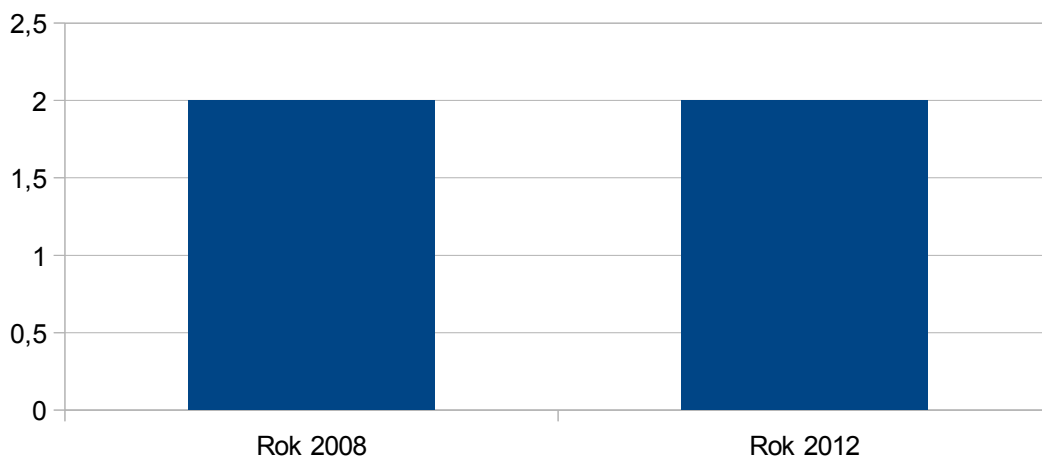

Černá v Pošumaví

Černá v Pošumaví

Rok 2008	4
Rok 2012	3

zdroj: ČSÚ

Dasný

Rok 2008	2
Rok 2012	2

zdroj: ČSÚ

Dasný

Dívčice

Dívčice

Rok 2008	2
Rok 2012	4

zdroj:ČSÚ

Dříteň

Rok 2008	3
Rok 2012	2

zdroj:ČSÚ

Dříteň