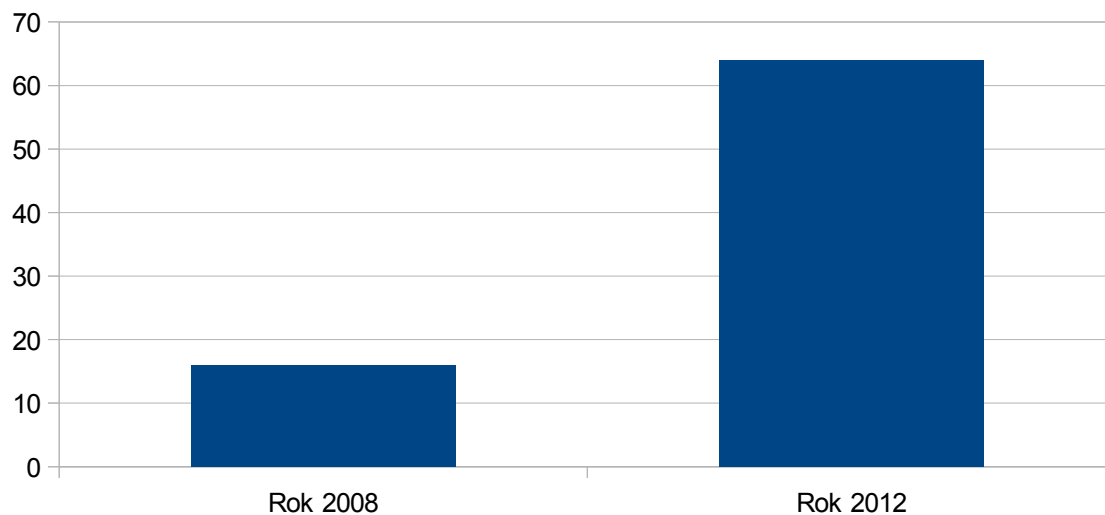

## RES – Nezařazeno

RES - Nezařazeno

Rok 2008	16
Rok 2012	64

Zdroj. ČSÚ – RES – Nezařazeno

RES - Nezařazeno

MAS Rozkvět zahrady jižních Čech

	Rok 2008	Rok 2012
Dasný	0	1
Mydlovary	0	1
Pištín	1	0
Mašín	0	1
Čejkovice	0	1
Dívčice	1	2
Dříteň	0	5
Olešník	0	4
Sedlec	0	1
Zliv	0	7
Boletice	0	1
Černá v Pošumaví	0	3
Frymburk	3	12
Horní Planá	0	8
Hořice na Šumavě	1	0
Loučovice	1	3
Ktiš	0	2
Lhenice	3	6
Malovice	2	3
Mičovice	0	1
Želnavá	3	0
Chelčice	0	1
Libějovice	0	1
Křišťanov	1	0