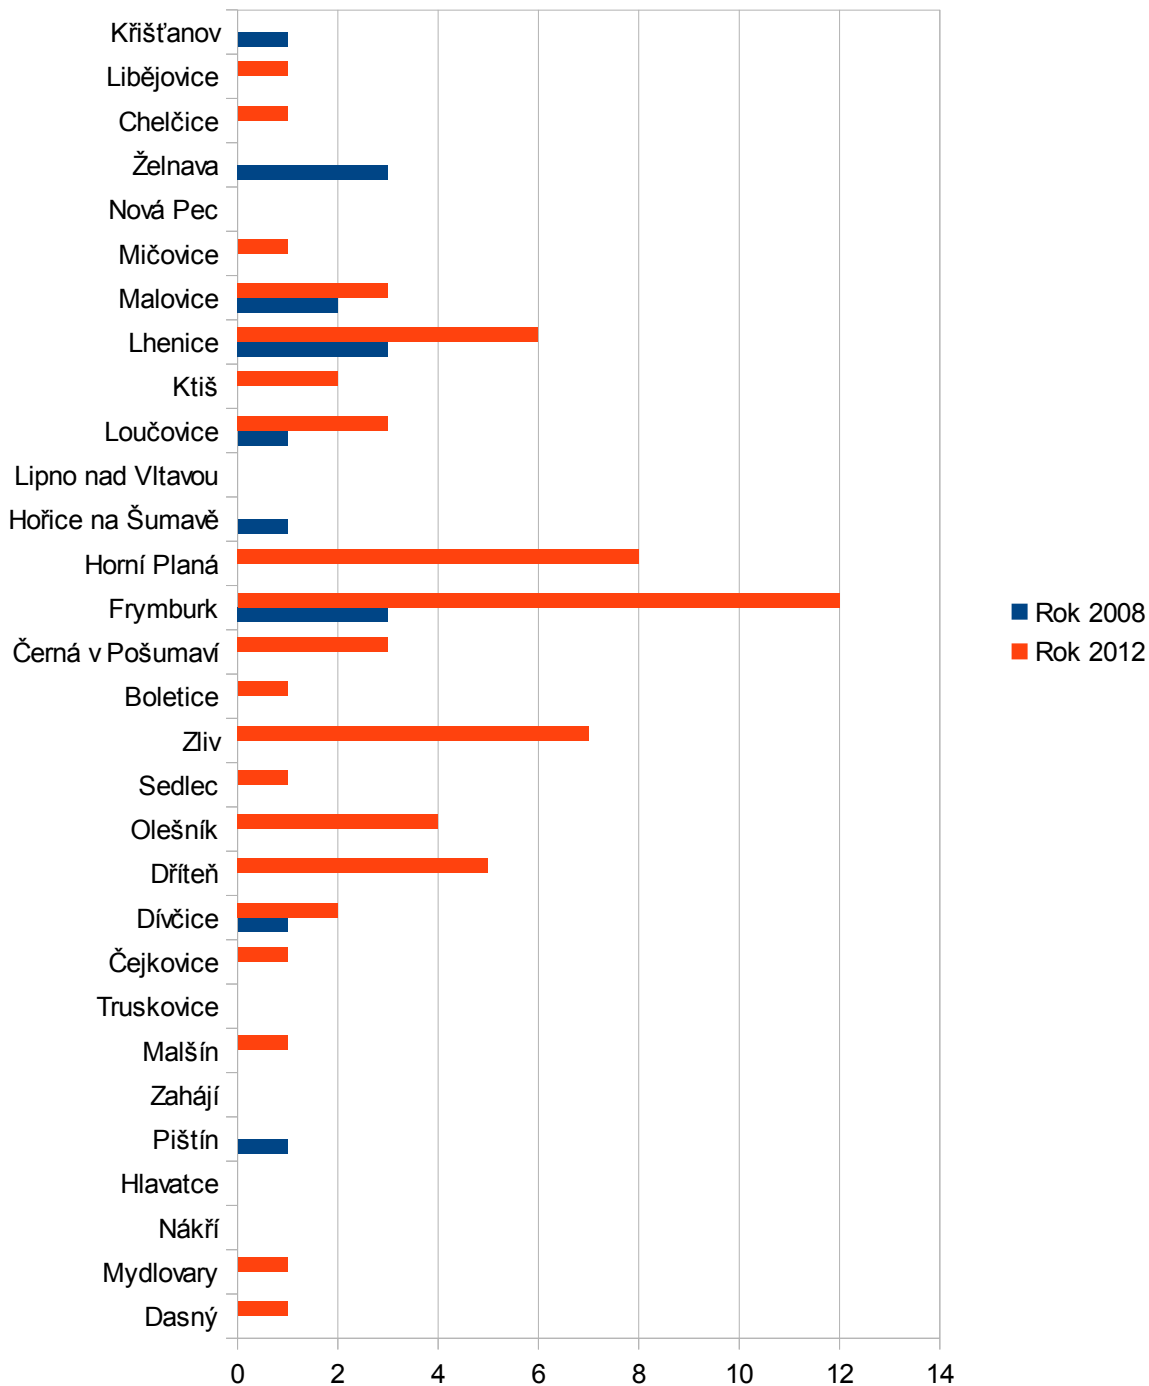

## RES – Nezařazeno

RES - Nezařazeno

Rok 2008	16
Rok 2012	64

Zdroj. ČSÚ – RES – Nezařazeno

RES - Nezařazeno

MAS Rozkvět zahrady jižních Čech

	Rok 2008	Rok 2012
Dasný	0	1
Mydlovary	0	1
Pištín	1	0
Mašín	0	1
Čejkovice	0	1
Dívčice	1	2
Dříteň	0	5
Olešník	0	4
Sedlec	0	1
Zliv	0	7
Boletice	0	1
Černá v Pošumaví	0	3
Frymburk	3	12
Horní Planá	0	8
Hořice na Šumavě	1	0
Loučovice	1	3
Ktiš	0	2
Lhenice	3	6
Malovice	2	3
Mičovice	0	1
Želnavá	3	0
Chelčice	0	1
Libějovice	0	1
Křišťanov	1	0