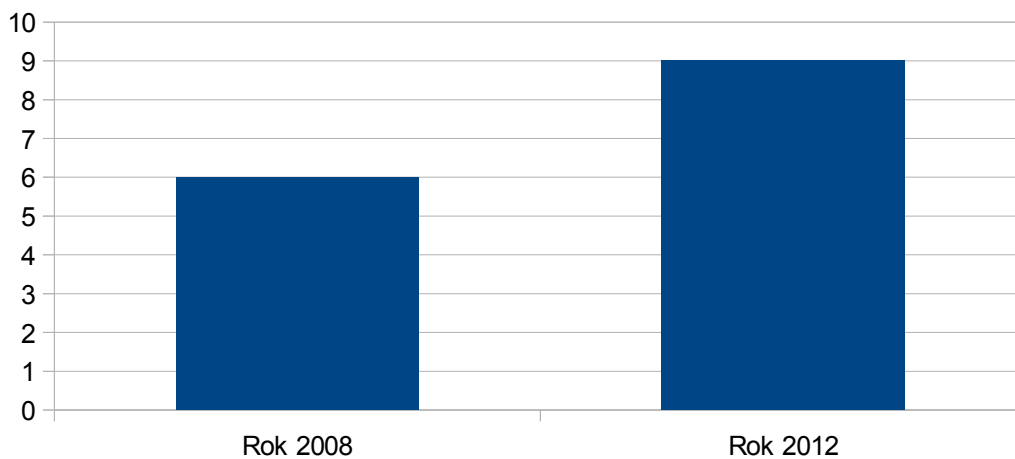

Dříteň

Dříteň

Rok 2008	6
Rok 2012	9

zdroj: ČSÚ

Frymburk

Rok 2008	28
Rok 2012	38

zdroj: ČSÚ

Frymburk