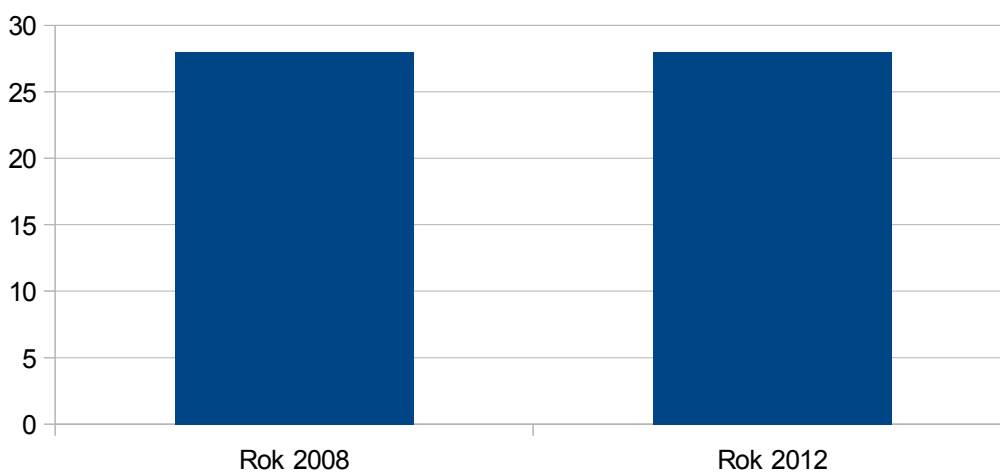

Rok 2008	28
Rok 2012	38

zdroj: ČSÚ

Frymburk

Hlavatce

Hlavatce

Rok 2008	2
Rok 2012	1

zdroj:ČSÚ

Horní Planá

Rok 2008	28
Rok 2012	28

zdroj:ČSÚ

Horní Planá

Hořice na Šumavě

Hořice na Šumavě

Rok 2008	8
Rok 2012	8

zdroj: ČSÚ

Chelčice