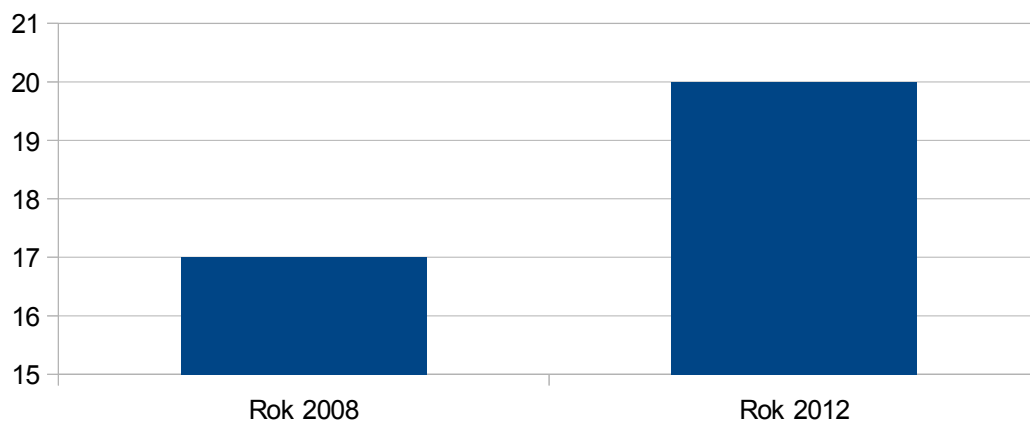

Rok 2008	17
Rok 2012	20

zdroj: ČSÚ

Černá v Pošumaví

Dasný

Dasný

Rok 2008	2
Rok 2012	2

zdroj: ČSÚ

Dívčice