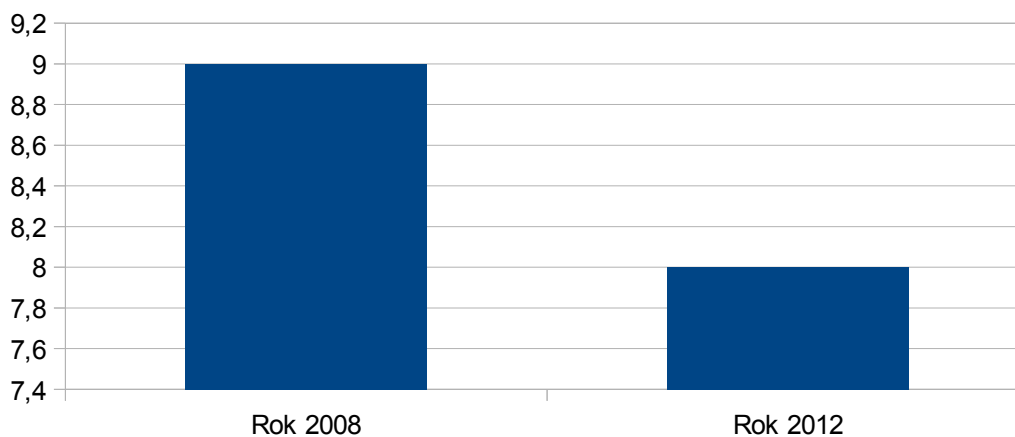

Hořice na Šumavě

Hořice na Šumavě

Rok 2008	8
Rok 2012	8

zdroj: ČSÚ

Chelčice

Rok 2008	9
Rok 2012	8

zdroj: ČSÚ

Chelčice