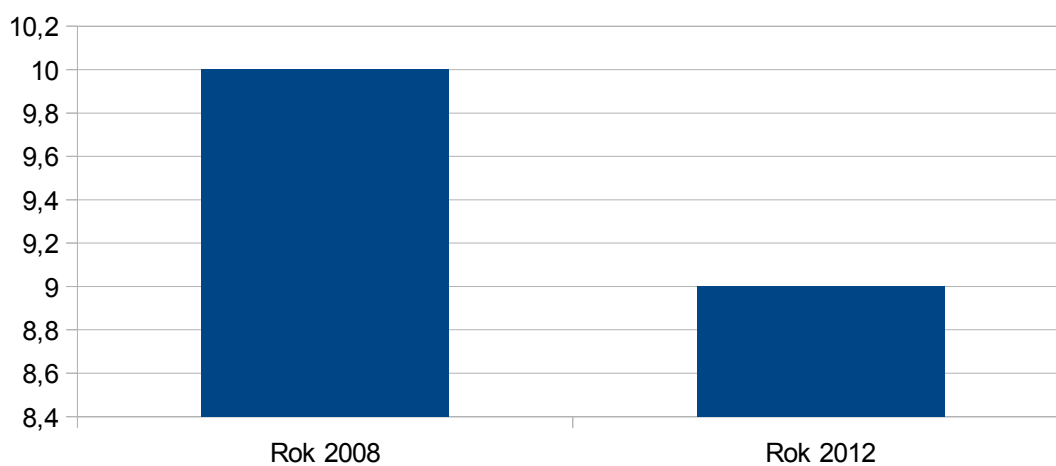

Dasný

Dasný

Rok 2008	2
Rok 2012	2

zdroj: ČSÚ

Dívčice

Rok 2008	10
Rok 2012	9

zdroj: ČSÚ

Dívčice