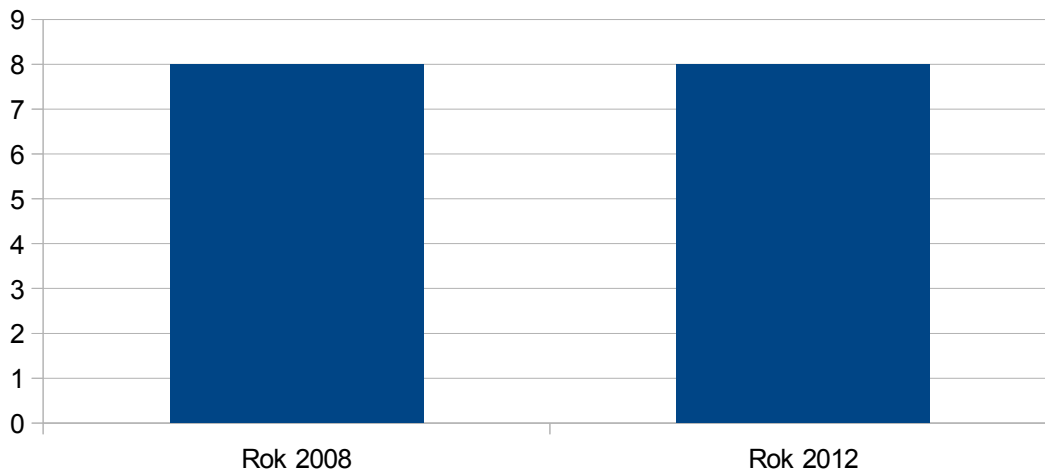

Rok 2008	28
Rok 2012	38

zdroj: ČSÚ

Frymburk

Hlavatce

Hlavatce

Rok 2008	2
Rok 2012	1

zdroj:ČSÚ

Horní Planá

Rok 2008	28
Rok 2012	28

zdroj:ČSÚ

Horní Planá

Hořice na Šumavě

Hořice na Šumavě

Rok 2008	8
Rok 2012	8

zdroj: ČSÚ

Chelčice