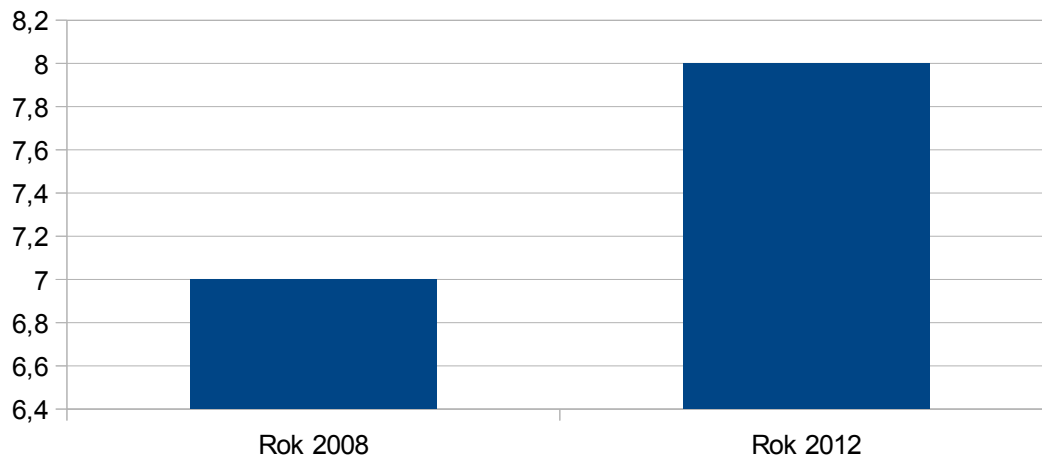

Ktiš

Ktiš

Rok 2008	7
Rok 2012	8

zdroj: ČSÚ

Lhenice

Rok 2008	13
Rok 2012	18

zdroj: ČSÚ

Lhenice