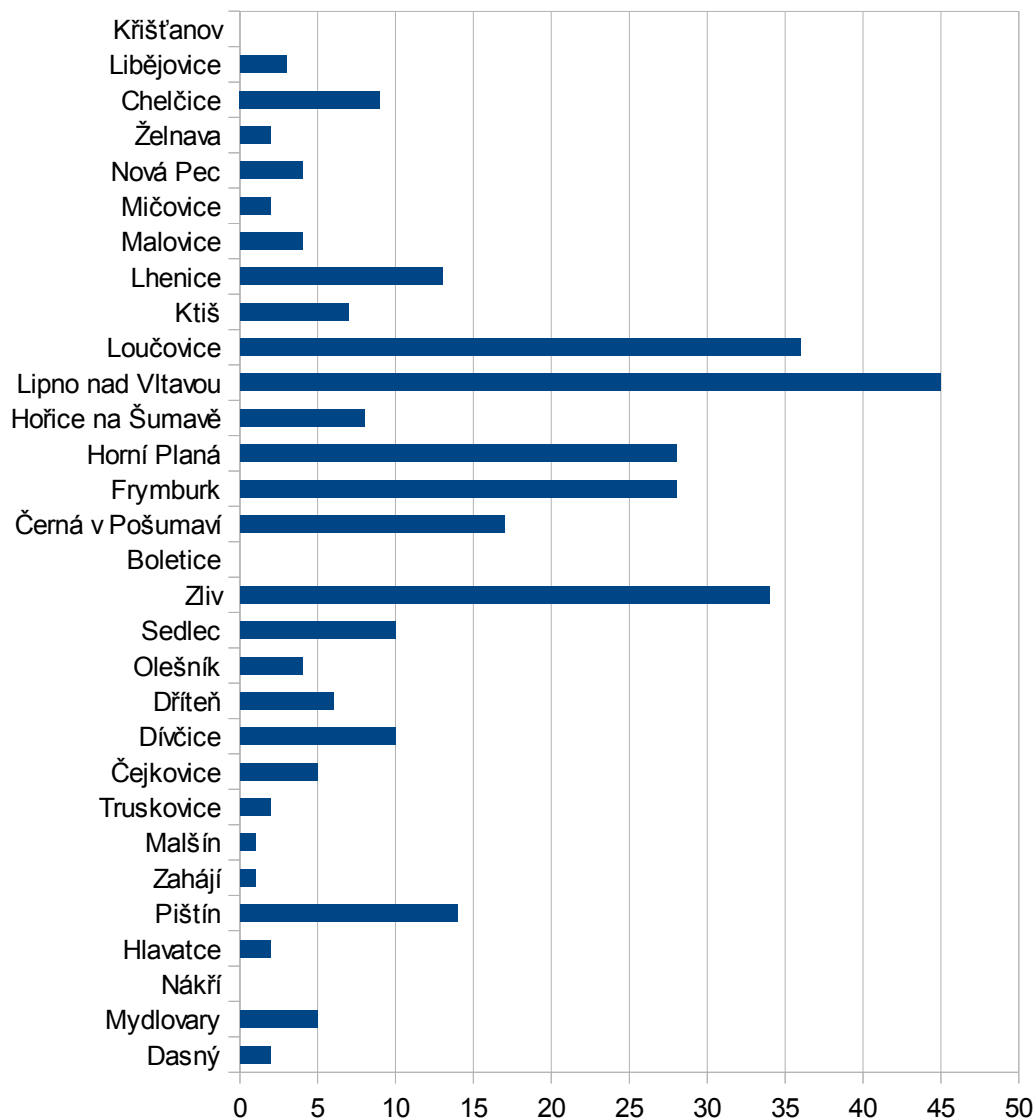

RES - právní forma - Obchodní společnosti

2008