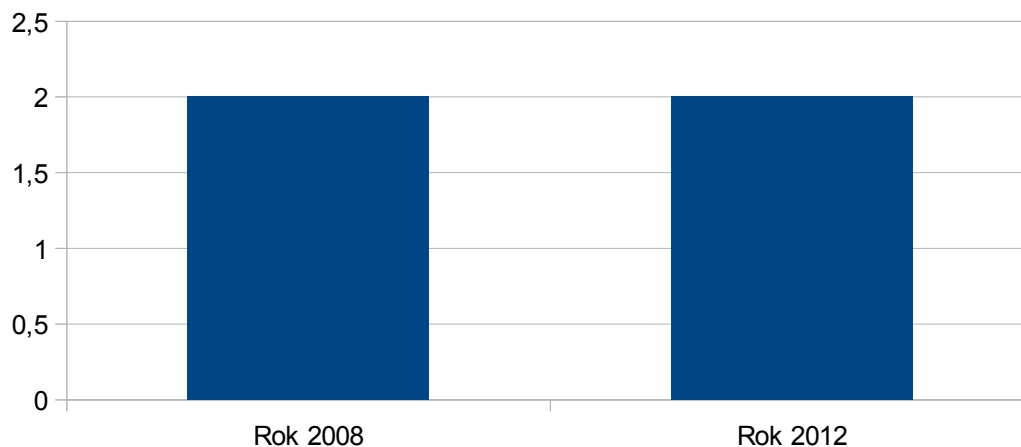

Rok 2008	17
Rok 2012	20

zdroj: ČSÚ

Černá v Pošumaví

Dasný

Dasný

Rok 2008	2
Rok 2012	2

zdroj: ČSÚ

Dívčice