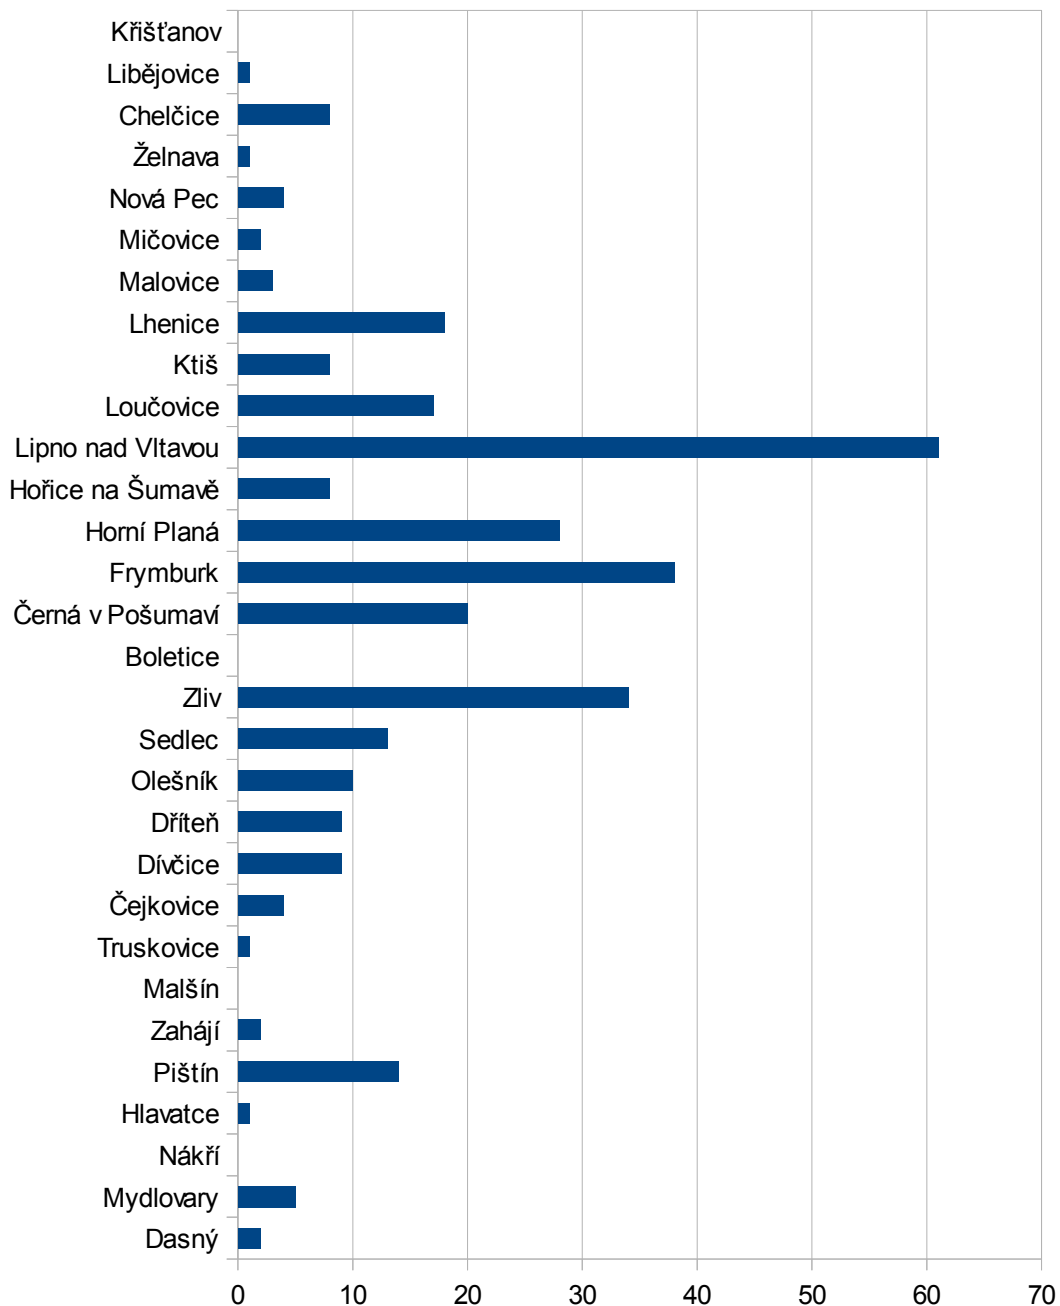

RES - právní forma - Obchodní společnosti

2012