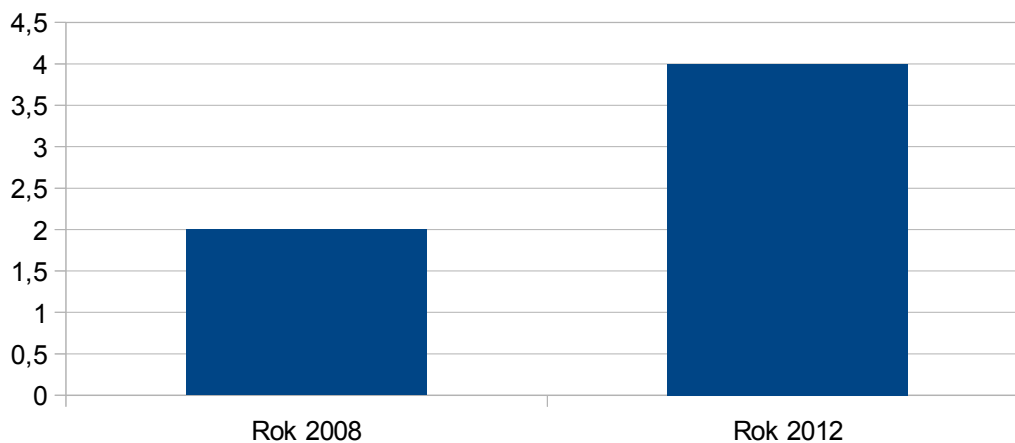

### Horní Planá

### Horní Planá

Rok 2008	23
Rok 2012	19

zdroj:ČSÚ

### Hořice na Šumavě

Rok 2008	2
Rok 2012	4

zdroj:ČSÚ

### Hořice na Šumavě