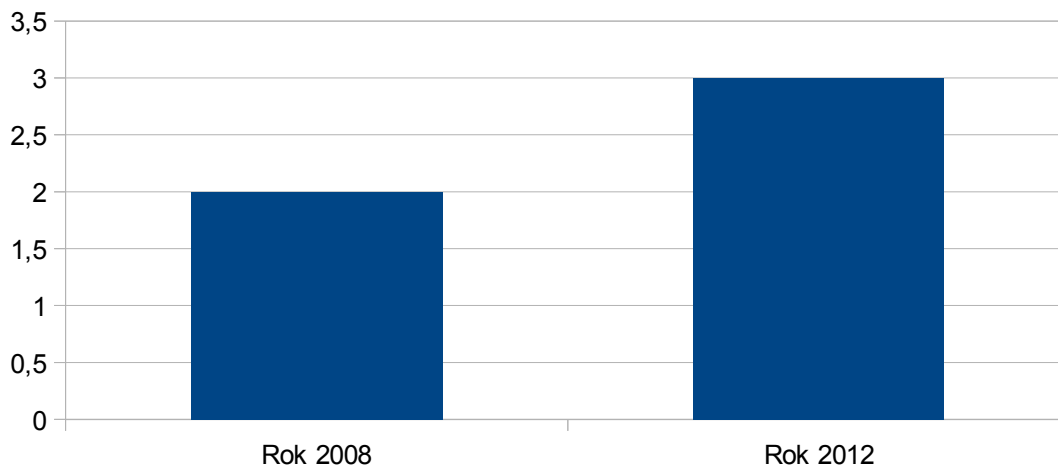

Černá v Pošumaví

Rok 2008	1
Rok 2012	2

zdroj:ČSÚ

Dasný

Rok 2008	2
Rok 2012	3

zdroj:ČSÚ

Dasný

Dívčice