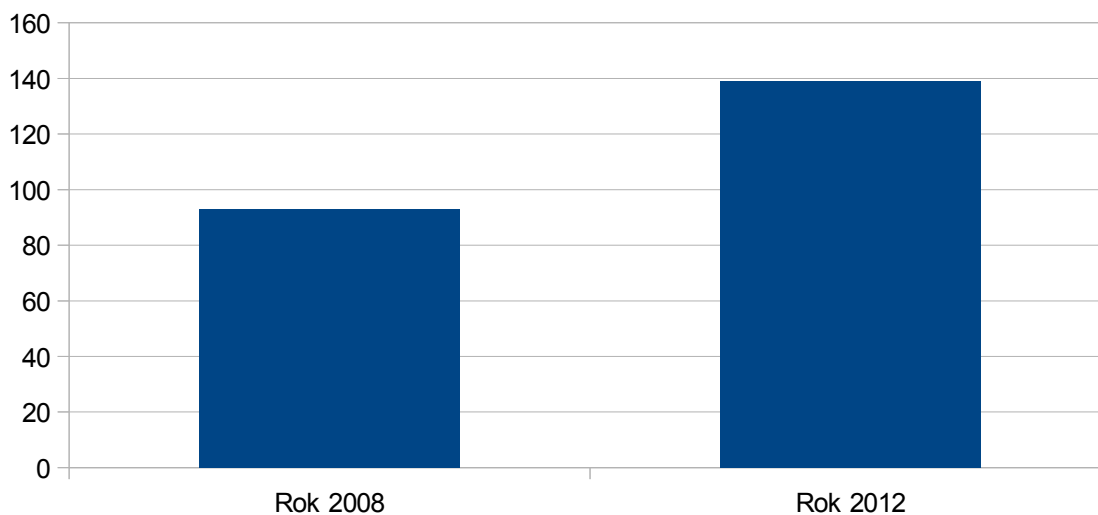

RES – právní forma – Svobodná povolání

RES - právní forma - Svobodná povolání - celkem

Rok 2008	93
Rok 2012	139

Zroj: ČSÚ – RES -právní forma – Svobodná povolání

RES - právní forma - Svobodná povolání

Boletice

Boletice

Rok 2008	1
Rok 2012	2

zdroj:ČSÚ

Čejkovice

Rok 2008	1
Rok 2012	5

zdroj:ČSÚ

Čejkovice

Černá v Pošumaví