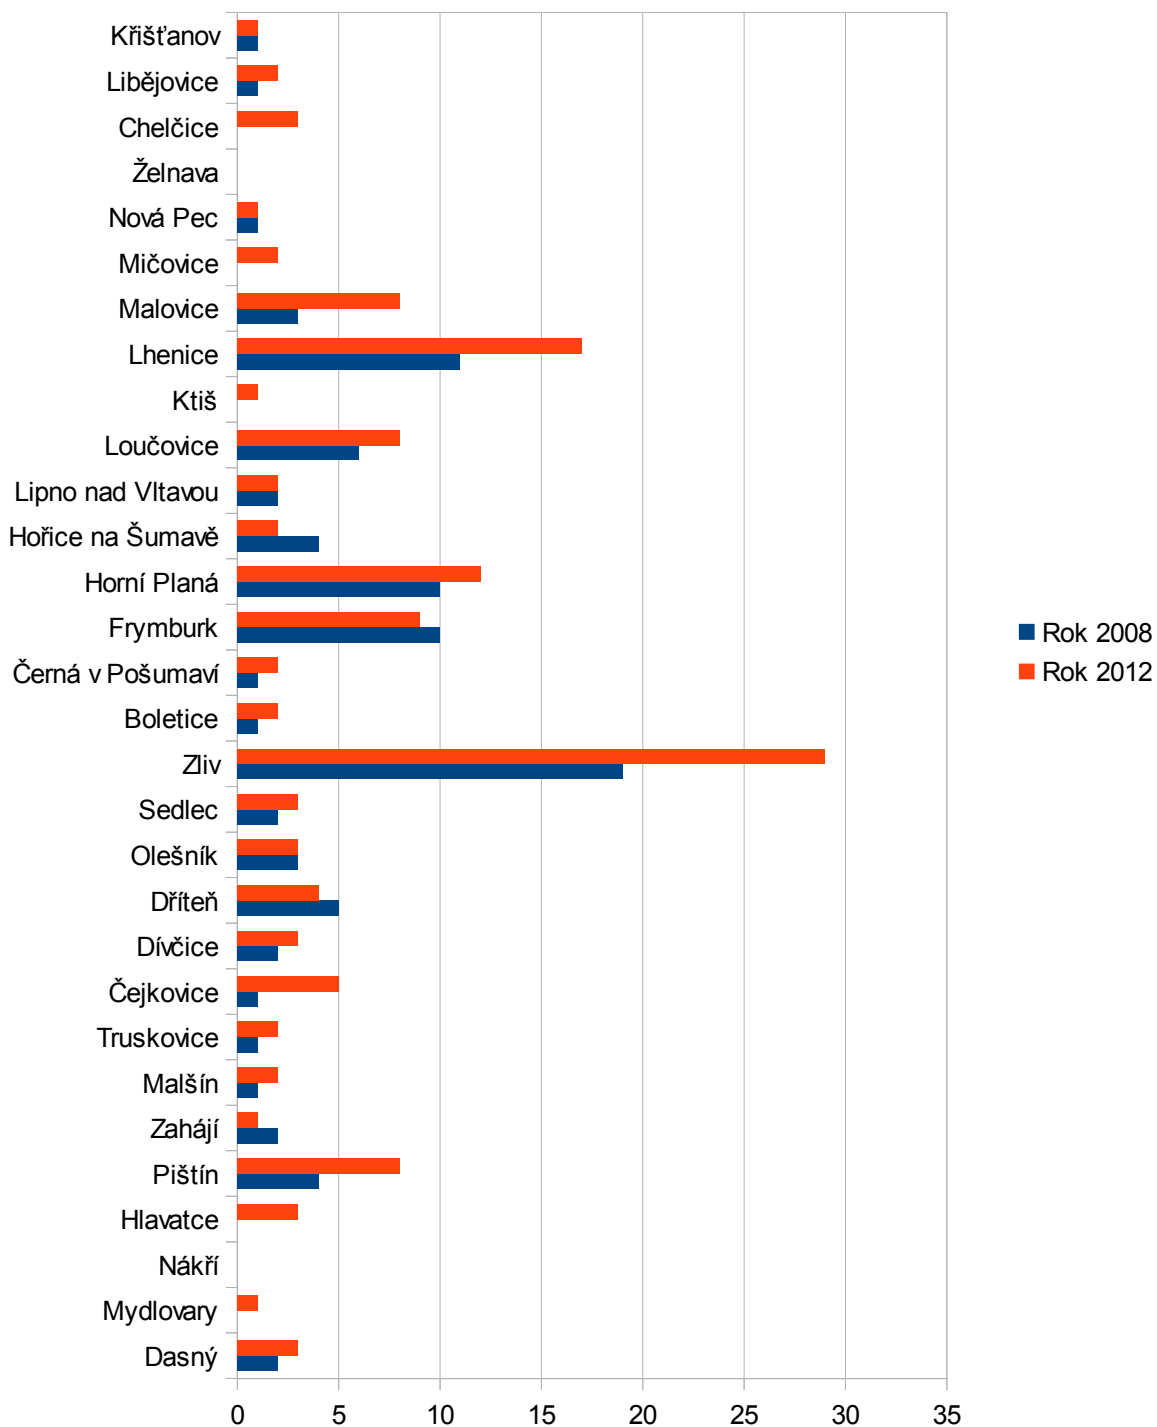

RES – právní forma – Svobodná povolání

RES - právní forma - Svobodná povolání - celkem

Rok 2008	93
Rok 2012	139

Zroj: ČSÚ – RES -právní forma – Svobodná povolání

RES - právní forma - Svobodná povolání

Boletice

Boletice

Rok 2008	1
Rok 2012	2

zdroj:ČSÚ

Čejkovice

Rok 2008	1
Rok 2012	5

zdroj:ČSÚ

Čejkovice

Černá v Pošumaví