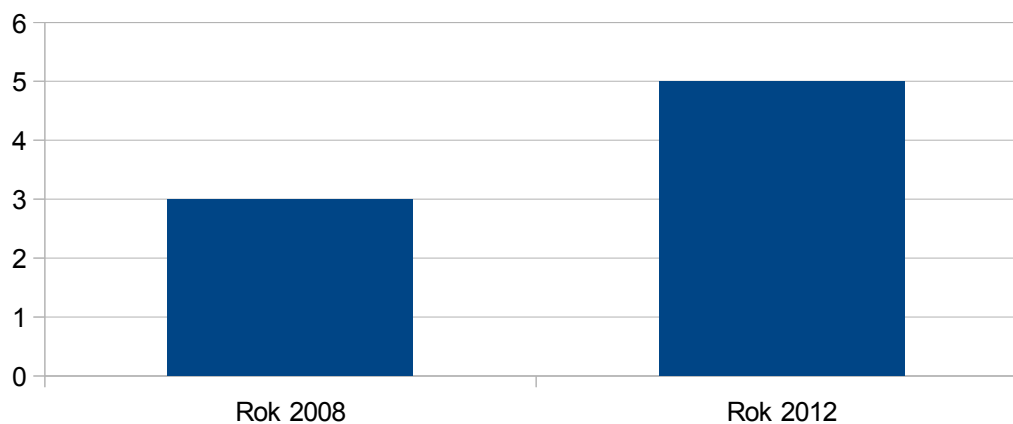

Horní Planá

Horní Planá

Rok 2008	16
Rok 2012	17

zdroj:ČSÚ

Hořice na Šumavě

Rok 2008	7
Rok 2012	8

zdroj:ČSÚ

Hořice na Šumavě

Chelčice

Chelčice

Rok 2008	3
Rok 2012	5

zdroj: ČSÚ

Ktiš

Rok 2008	1
Rok 2012	6

zdroj: ČSÚ

Ktiš