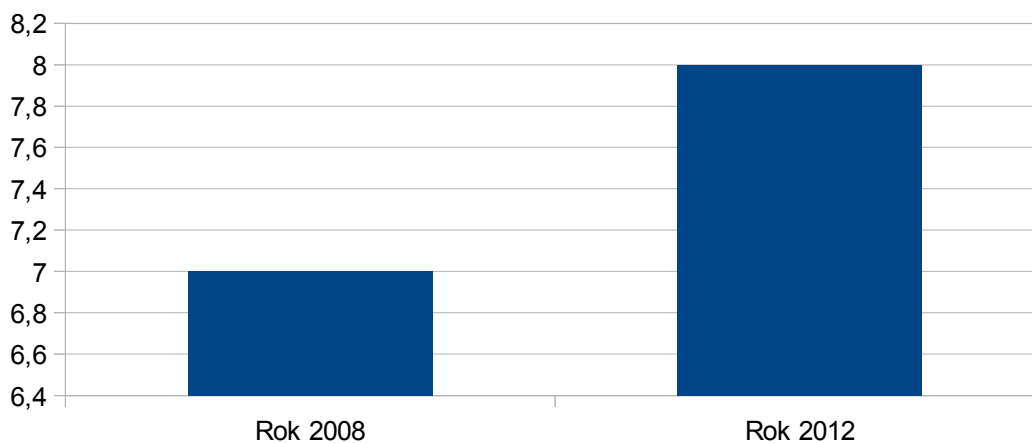

Horní Planá

Horní Planá

Rok 2008	16
Rok 2012	17

zdroj:ČSÚ

Hořice na Šumavě

Rok 2008	7
Rok 2012	8

zdroj:ČSÚ

Hořice na Šumavě