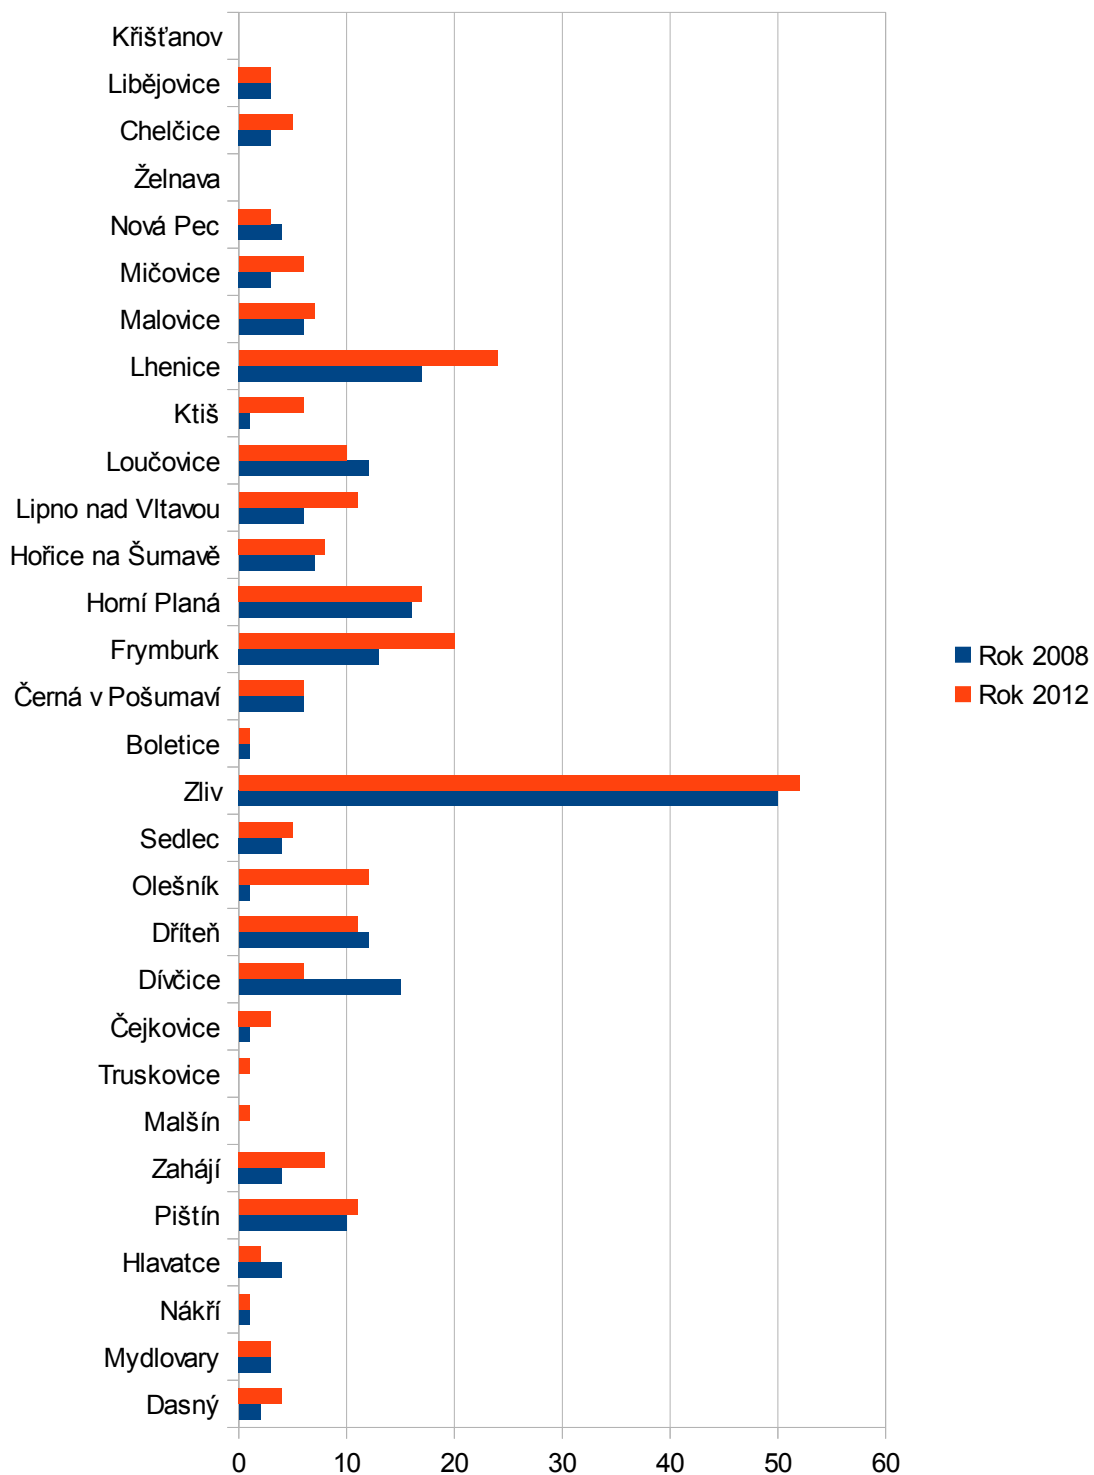

RES – Profesní, vědecké a technické činnosti

RES - profesní, vědecké a technické činnosti - celkem

Rok 2008	205
Rok 2012	247

Zdroj: ČSÚ – RES – Profesní, vědecké a technické činnosti

RES - Profesní, vědecké a technické činnosti

Boletice

Boletice

Rok 2008	1
Rok 2012	1

zdroj:ČSÚ

Čejkovice

Rok 2008	1
Rok 2012	3

zdroj:ČSÚ

Čejkovice