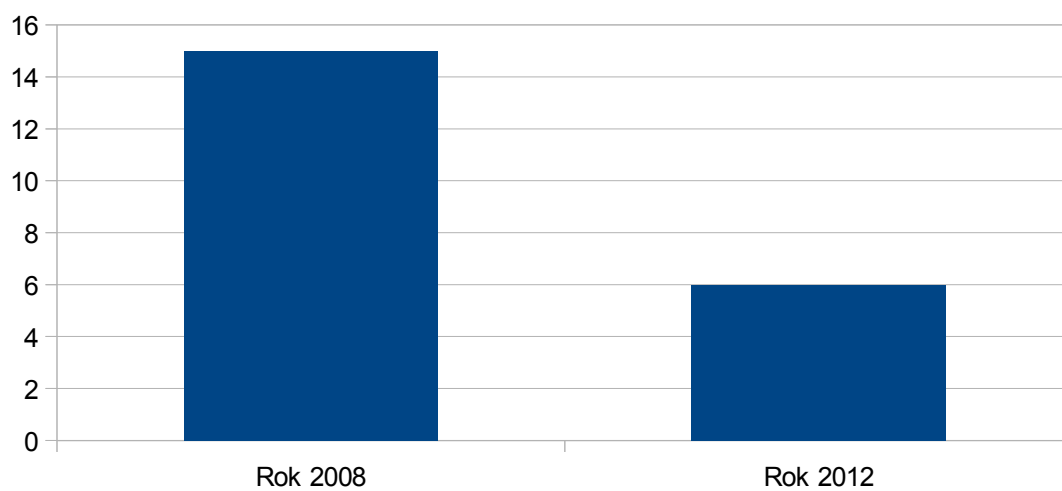

Černá v Pošumaví

Černá v Pošumaví

Rok 2008	6
Rok 2012	6

zdroj:ČSÚ

Dasný

Rok 2008	2
Rok 2012	4

zdroj:ČSÚ

Dasný

Dívčice

Dívčice

Rok 2008	15
Rok 2012	6

zdroj:ČSÚ

Dříteň

Rok 2008	12
Rok 2012	11

zdroj:ČSÚ

Dříteň