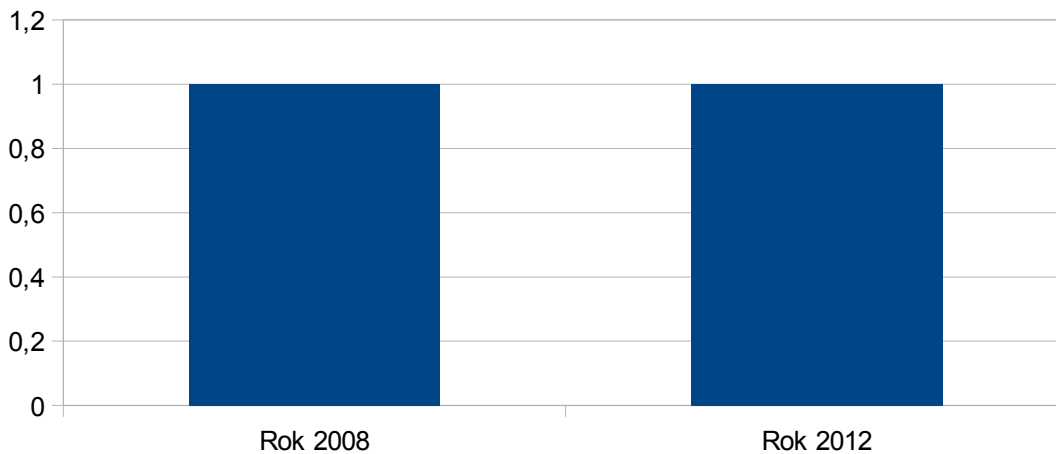

Horní Planá

Hořice na Šumavě

Hořice na Šumavě

Rok 2008	1
Rok 2012	1

zdroj:ČSÚ

Chelčice

Rok 2008	1
Rok 2012	2

zdroj:ČSÚ

Chelčice

Křišťanov

Křišťanov

Rok 2008	1
Rok 2012	1

zdroj:ČSÚ

Ktiš

Rok 2008	2
Rok 2012	2

zdroj:ČSÚ