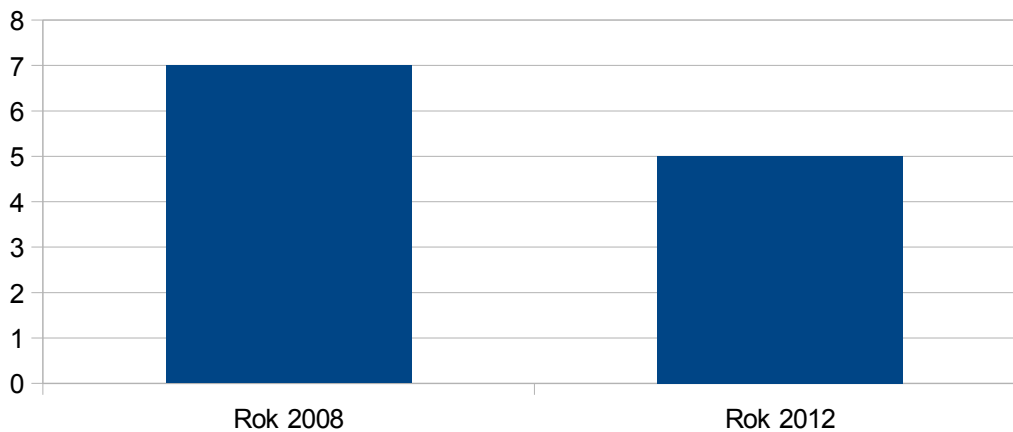

Dříteň

Dříteň

Rok 2008	7
Rok 2012	5

zdroj:ČSÚ

Frymburk

Rok 2008	2
Rok 2012	1

zdroj:ČSÚ

Frymburk