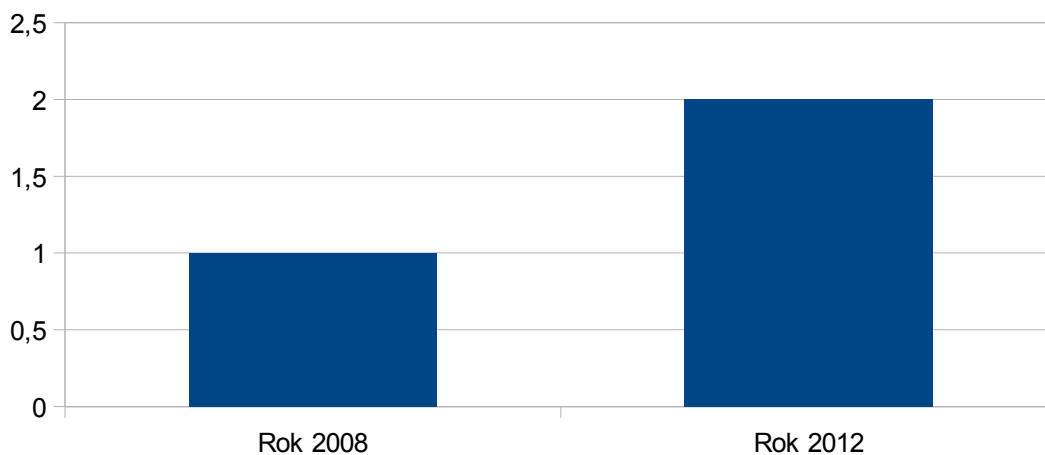

Horní Planá

Hořice na Šumavě

Hořice na Šumavě

Rok 2008	1
Rok 2012	1

zdroj:ČSÚ

Chelčice

Rok 2008	1
Rok 2012	2

zdroj:ČSÚ

Chelčice

Křišťanov

Křišťanov

Rok 2008	1
Rok 2012	1

zdroj:ČSÚ

Ktiš

Rok 2008	2
Rok 2012	2

zdroj:ČSÚ