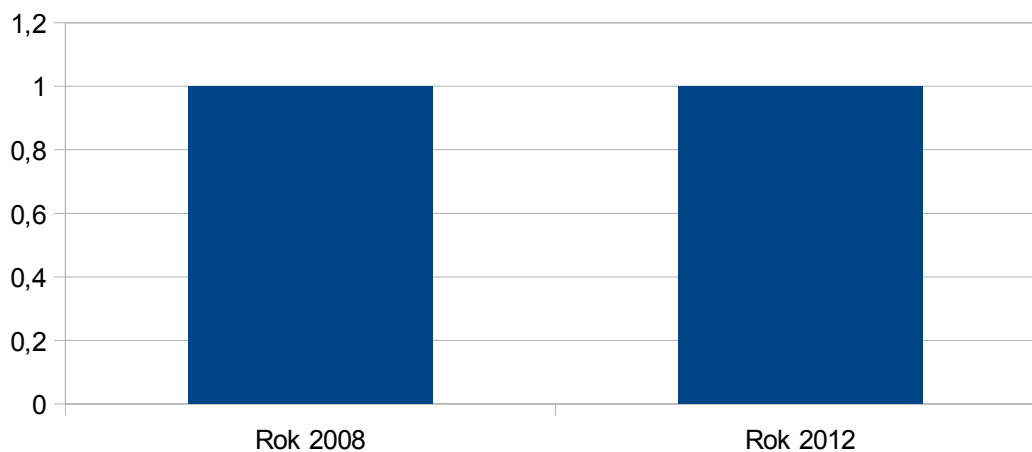

RES - Veřejná správa a obrana; povinné sociální zabezpečení

Čejkovice

Čejkovice

Rok 2008	2
Rok 2012	2

zdroj:ČSÚ

Černá v Pošumaví

Rok 2008	1
Rok 2012	1

zdroj:ČSÚ

Černá v Pošumaví

Dasný

Dasný

Rok 2008	2
Rok 2012	2

zdroj:ČSÚ

Dívčice

Rok 2008	3
Rok 2012	3

zdroj:ČSÚ