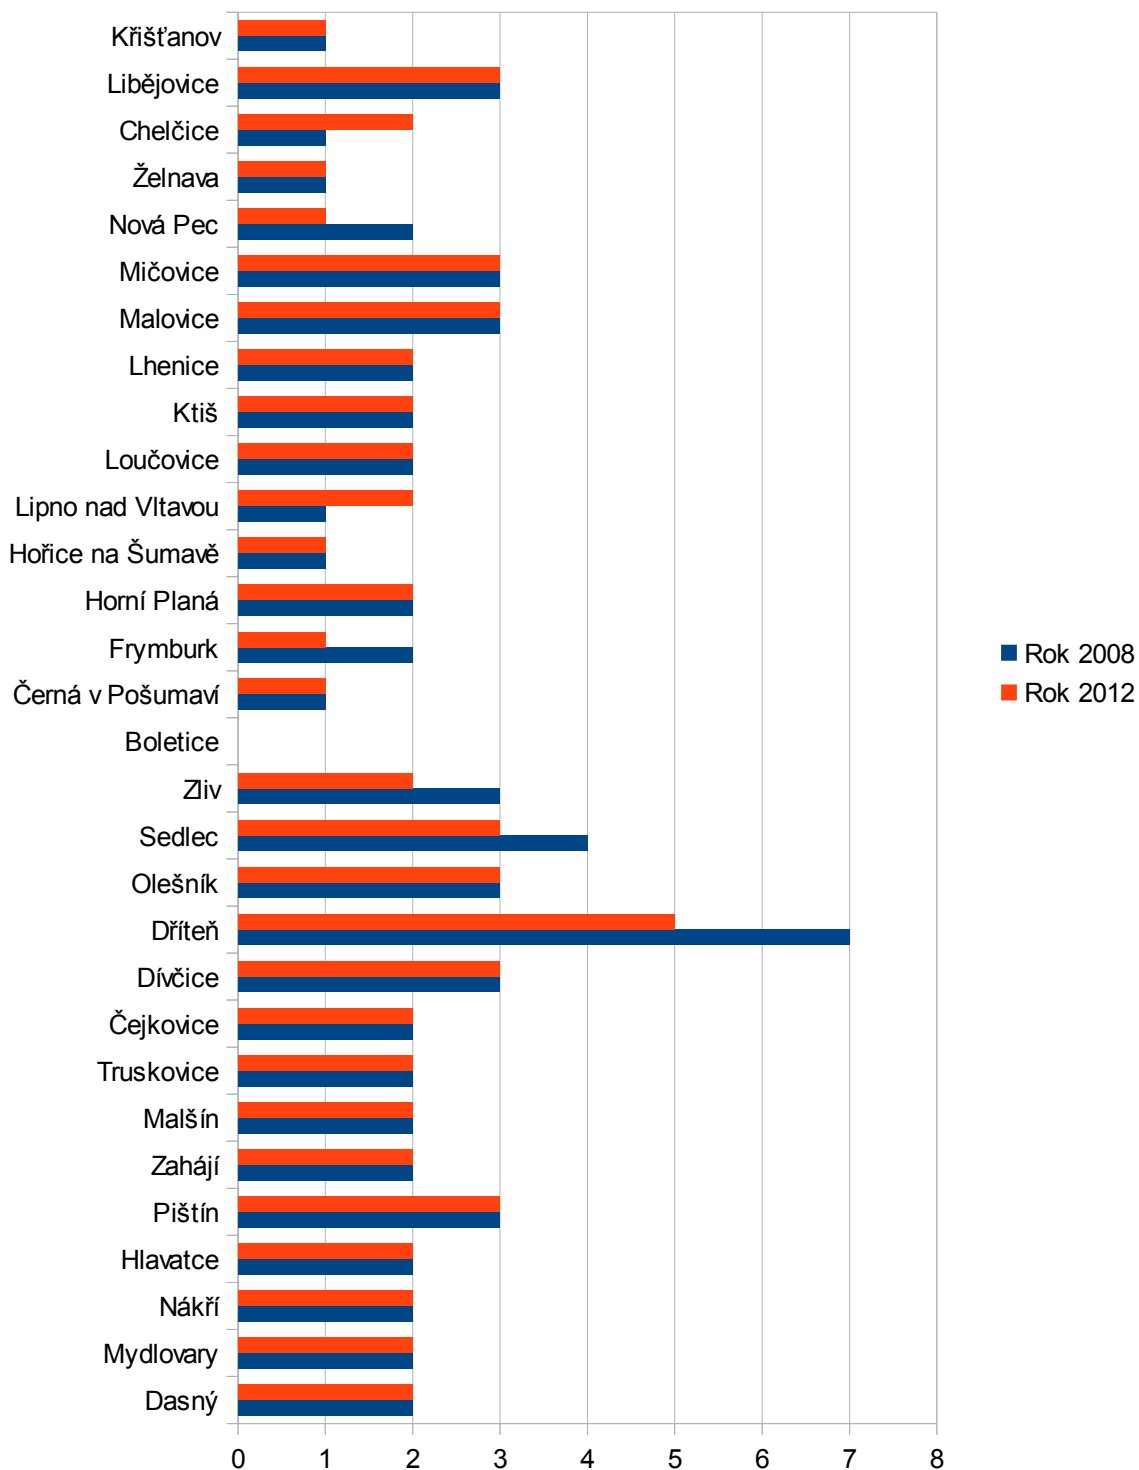

RES - Veřejná správa a obrana; povinné sociální zabezpečení