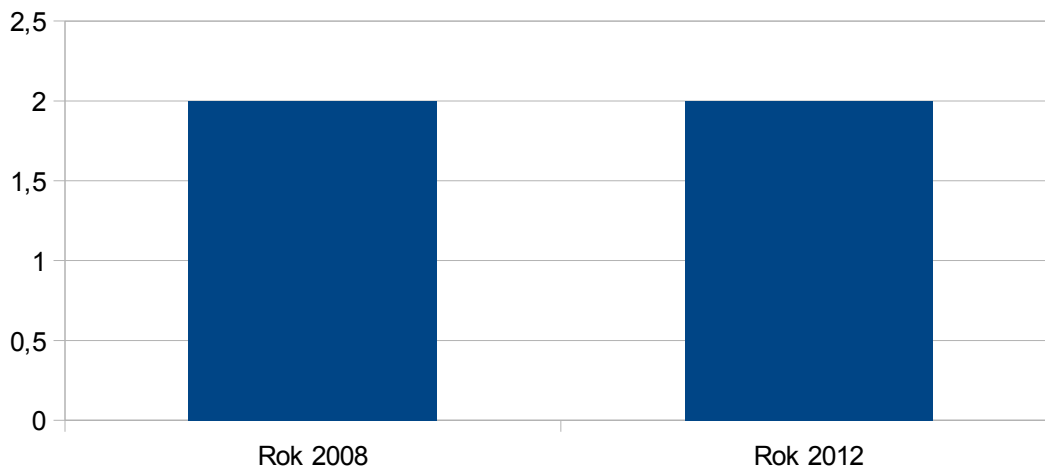

Dasný

Dasný

Rok 2008	2
Rok 2012	2

zdroj:ČSÚ

Dívčice

Rok 2008	3
Rok 2012	3

zdroj:ČSÚ

Dívčice