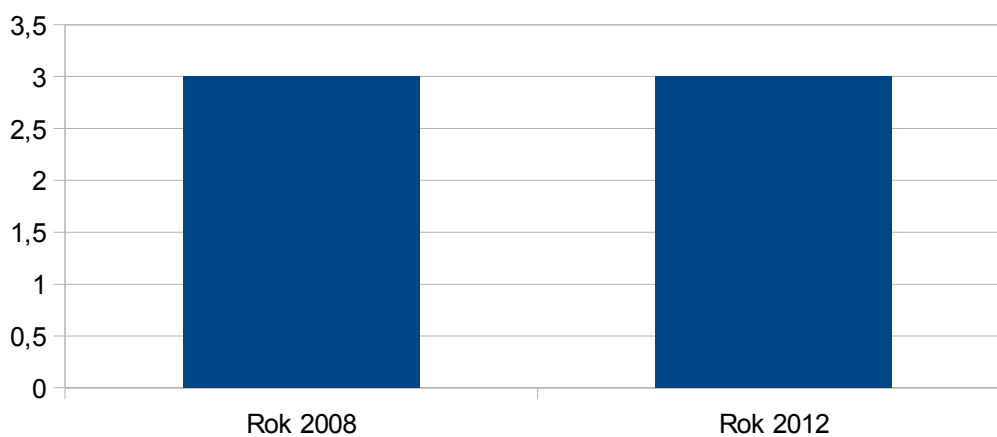

Dasný

Dasný

Rok 2008	2
Rok 2012	2

zdroj:ČSÚ

Dívčice

Rok 2008	3
Rok 2012	3

zdroj:ČSÚ

Dívčice