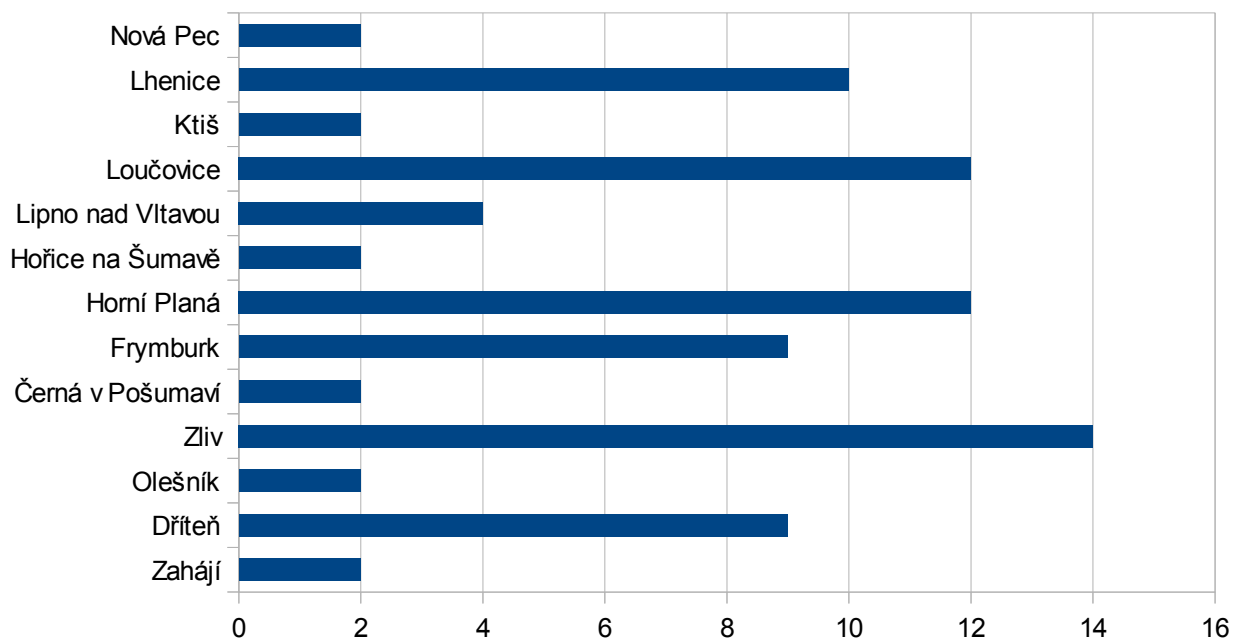

Základní škola – celkem

Základní škola – celkem POČET TŘÍD
rok 2012

Zahájí	2
Dříteň	9
Olešník	2
Zliv	14
Černá v Pošumaví	2
Frymburk	9
Horní Planá	12
Hořice na Šumavě	2
Lipno nad Vltavou	4
Loučovice	12
Ktiš	2
Lhenice	10
Nová Pec	2

Zdroj: ČSÚ - Základní škola – celkem