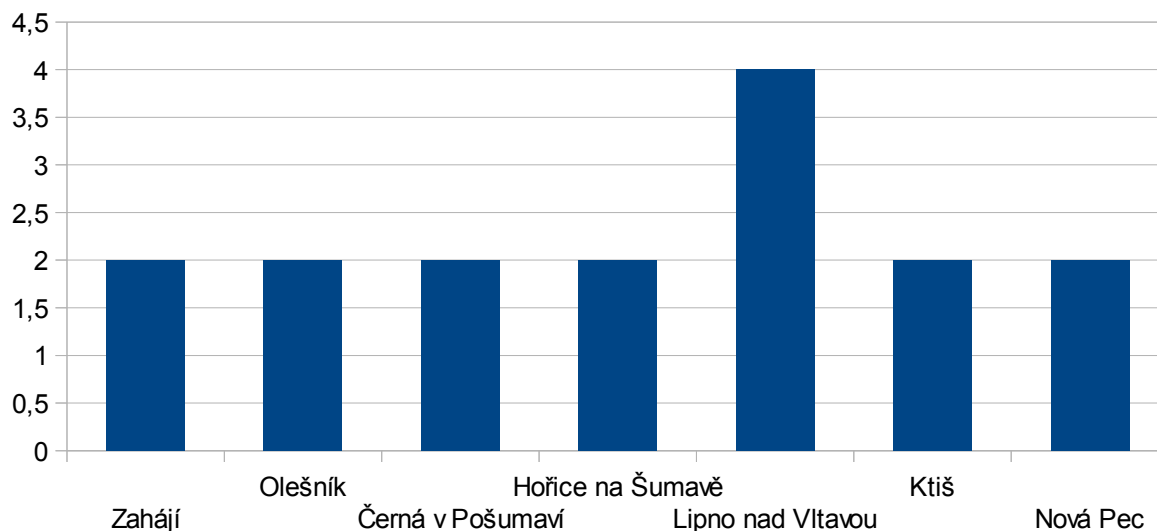

Základní školy jen první stupeň (1. – 5. ročník)

Základní škola – první stupeň (1. – 5. ročník) POČET TŘÍD

rok 2012

	Rok 2012
Zahájí	2
Olešník	2
Černá v Pošumaví	2
Hořice na Šumavě	2
Lipno nad Vltavou	4
Ktiš	2
Nová Pec	2

Zdroj: ČSÚ - Základní škola – první stupeň (1. – 5. ročník)