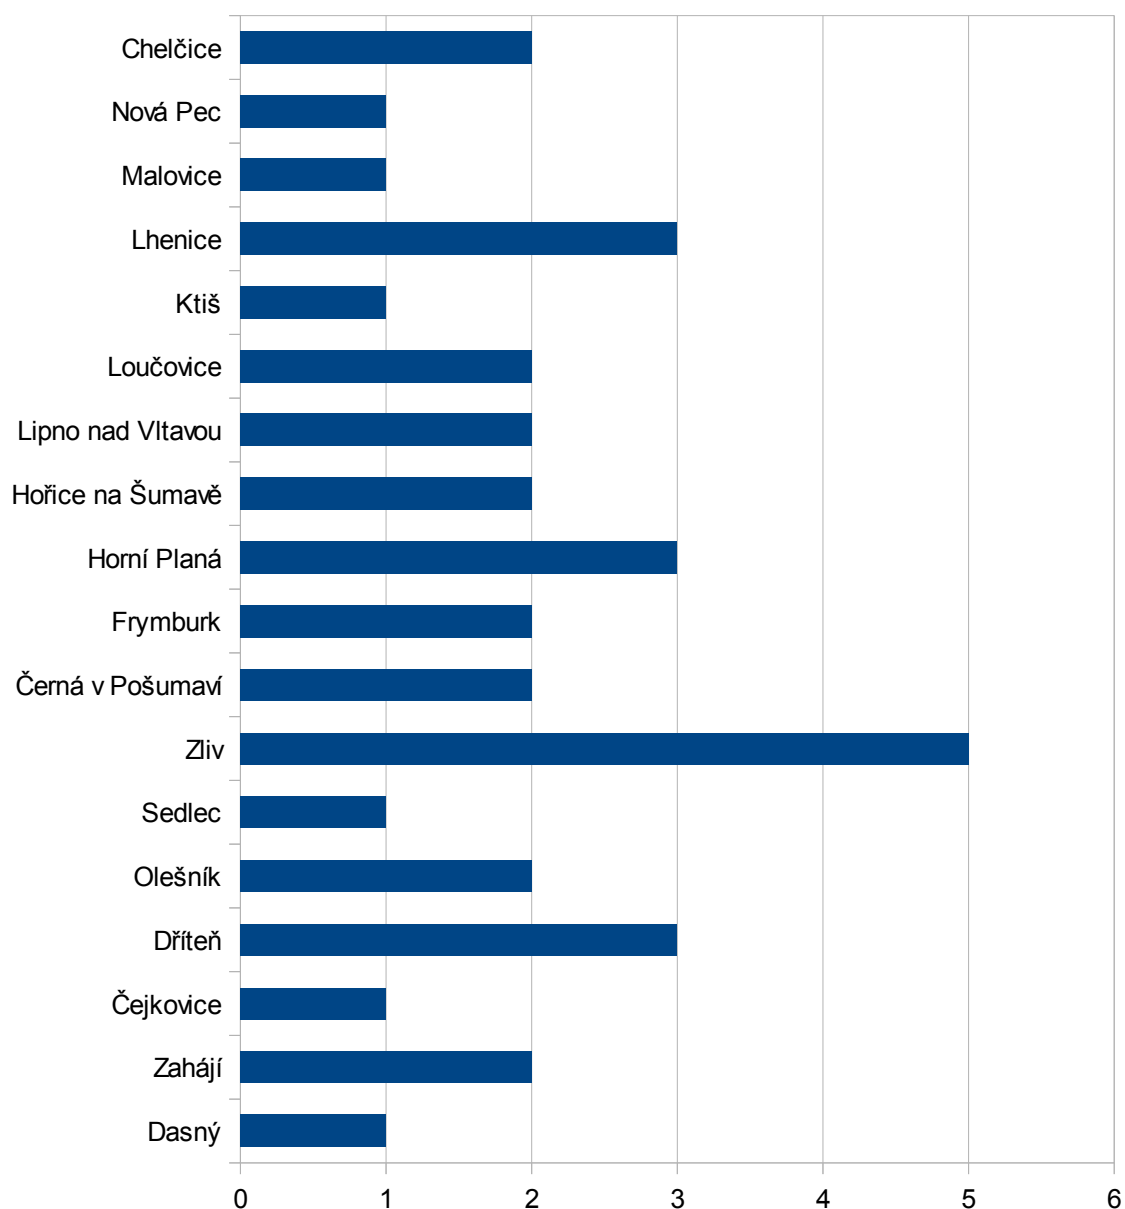

Mateřské školy

Mateřské školy - POČET TŘÍD

rok 2012

MAS Rozkvět zahrady jižních Čech

	Rok 2012
Dasný	1
Zahájí	2
Čejkovice	1
Dříteň	3
Olešník	2
Sedlec	1
Zliv	5
Černá v Pošumaví	2
Frymburk	2
Horní Planá	3
Hořice na Šumavě	2
Lipno nad Vltavou	2
Loučovice	2
Ktiš	1
Lhenice	3
Malovice	1
Nová Pec	1
Chelčice	2

Zdroj: ČSÚ - Mateřská škola

Základní školy jen první stupeň (1. – 5. ročník)

Základní škola – první stupeň (1. – 5. ročník) POČET TŘÍD

rok 2012

	Rok 2012
Zahájí	2
Olešník	2
Černá v Pošumaví	2
Hořice na Šumavě	2
Lipno nad Vltavou	4
Ktiš	2
Nová Pec	2