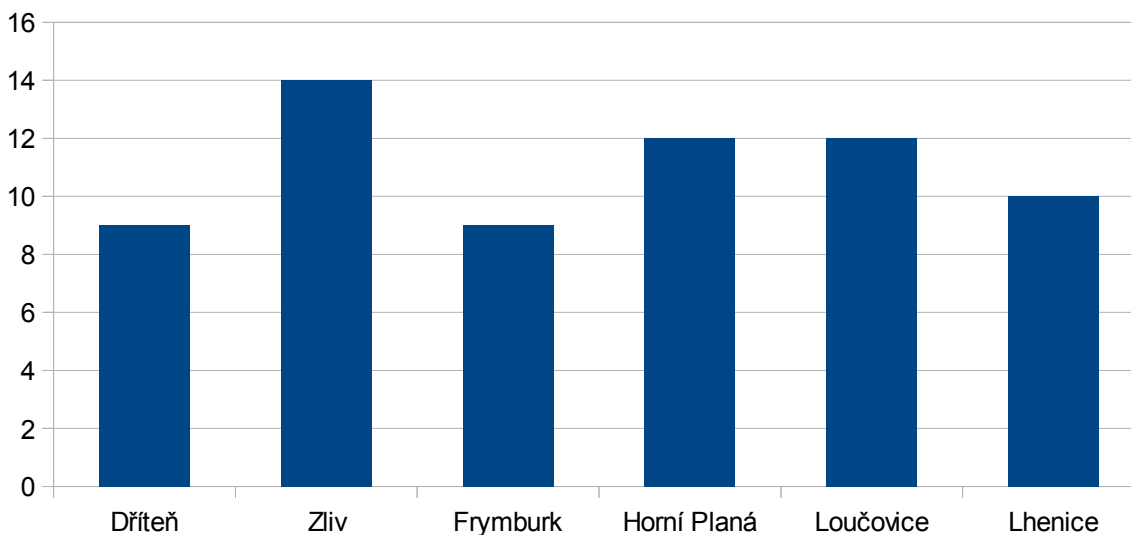

Zdroj: ČSÚ - Mateřská škola

Základní školy jen první stupeň (1. – 5. ročník)

Základní škola – první stupeň (1. – 5. ročník) POČET TŘÍD

rok 2012

	Rok 2012
Zahájí	2
Olešník	2
Černá v Pošumaví	2
Hořice na Šumavě	2
Lipno nad Vltavou	4
Ktiš	2
Nová Pec	2

Zdroj: ČSÚ - Základní škola – první stupeň (1. – 5. ročník)

Základní školy první i druhý stupeň (1. – 9. ročník)

Základní školy – první i druhý stupeň (1. – 9. ročník) POČET TŘÍD

rok 2012

	Rok 2012
Dříteň	9
Zliv	14
Frymburk	9
Horní Planá	12
Loučovice	12
Lhenice	10