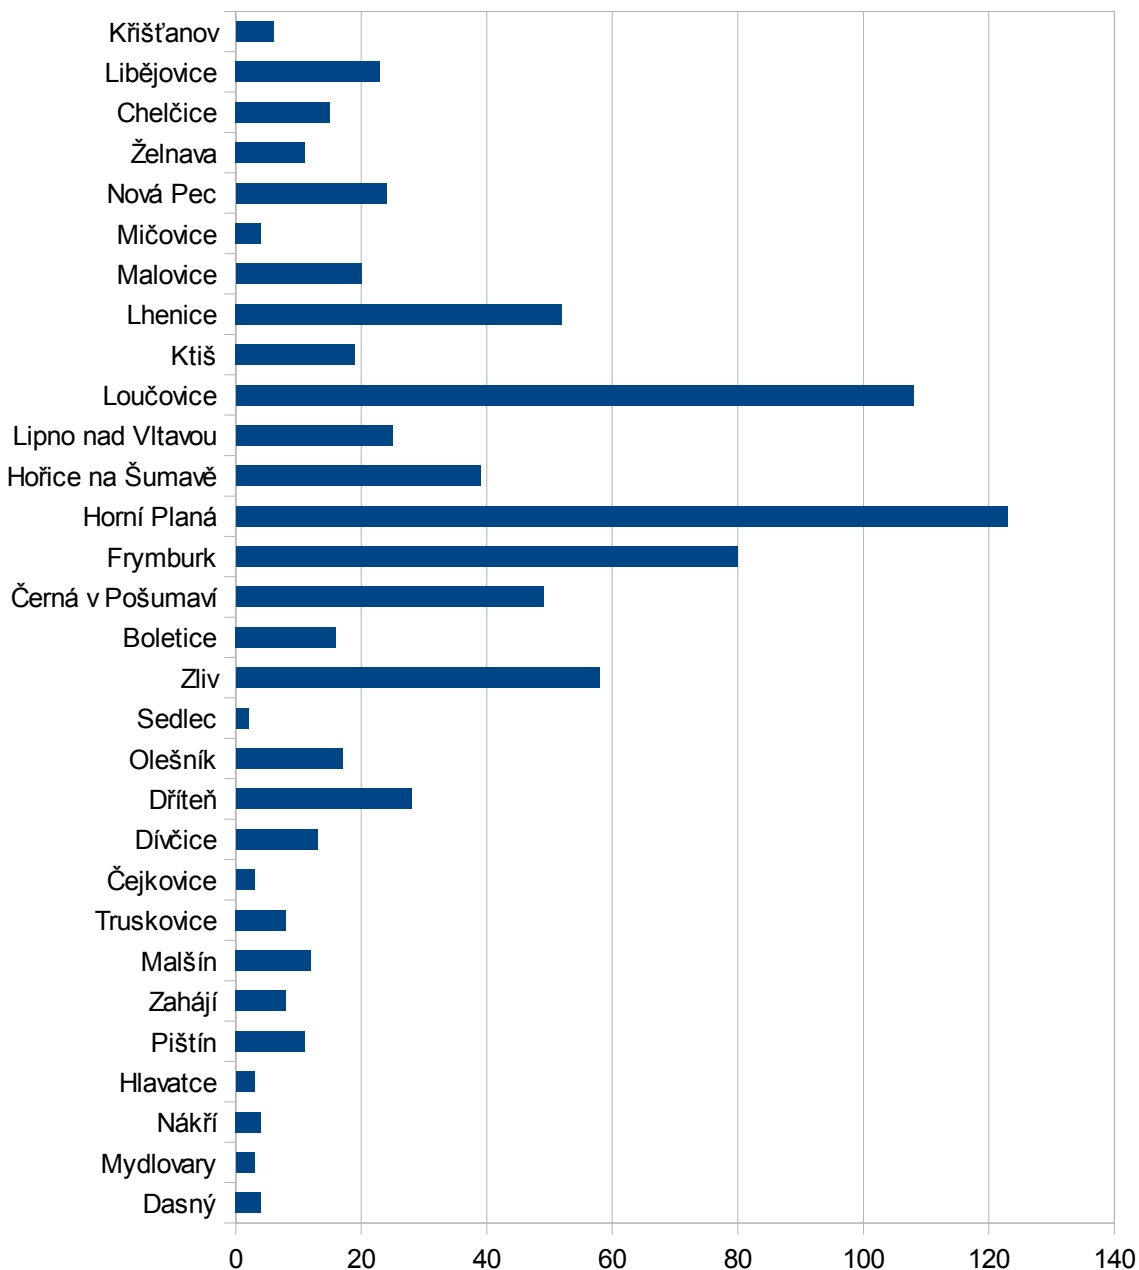

Počet nezaměstnaných v území

Počet uchazečů - celkem

Rok 2008	788
Rok 2009	1172
Rok 2010	1311
Rok 2011	1159

Rok 2008

Rok 2009

Rok 2010

Rok 2011

Boletice