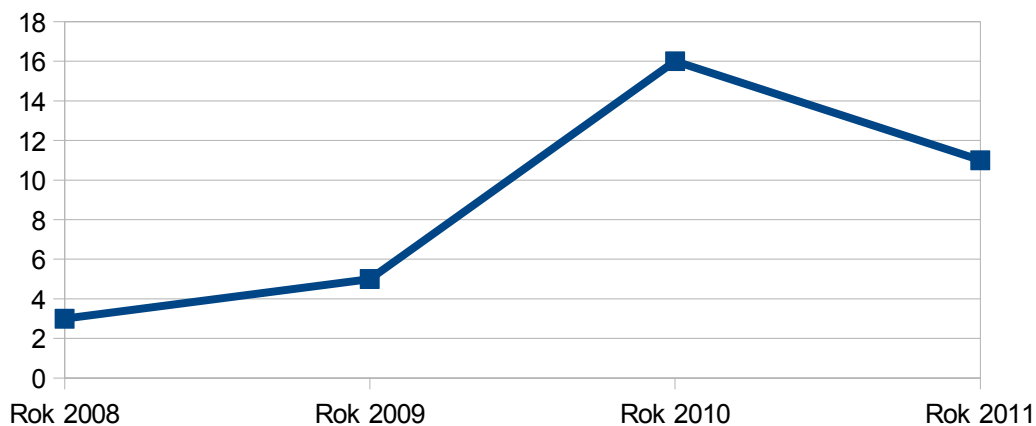

Počet nezaměstnaných v území

Počet uchazečů - celkem

Rok 2008	788
Rok 2009	1172
Rok 2010	1311
Rok 2011	1159

Rok 2008

Rok 2009

Rok 2010

Rok 2011

Boletice

Boletice

Rok 2008	16
Rok 2009	26
Rok 2010	30
Rok 2011	29

Zdroj: ČSÚ

Čejkovice

Rok 2008	3
Rok 2009	5
Rok 2010	16
Rok 2011	11

Zdroj: ČSÚ

Čejkovice

Černá v Pošumaví