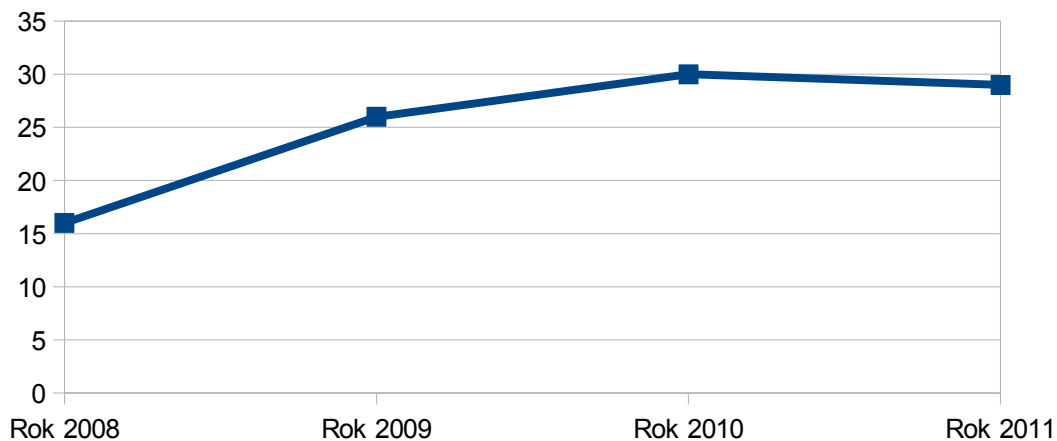

Počet nezaměstnaných v území

Počet uchazečů - celkem

Rok 2008	788
Rok 2009	1172
Rok 2010	1311
Rok 2011	1159

Rok 2008

Rok 2009

Rok 2010

Rok 2011

Boletice