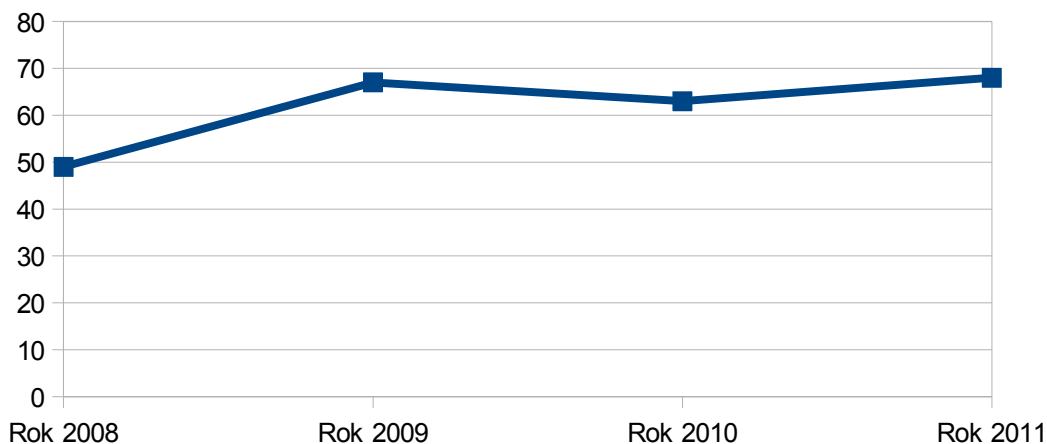

Počet nezaměstnaných v území

Počet uchazečů - celkem

Rok 2008	788
Rok 2009	1172
Rok 2010	1311
Rok 2011	1159

Rok 2008

Rok 2009

Rok 2010

Rok 2011

Boletice

Boletice

Rok 2008	16
Rok 2009	26
Rok 2010	30
Rok 2011	29

Zdroj: ČSÚ

Čejkovice

Rok 2008	3
Rok 2009	5
Rok 2010	16
Rok 2011	11

Zdroj: ČSÚ

Čejkovice

Černá v Pošumaví