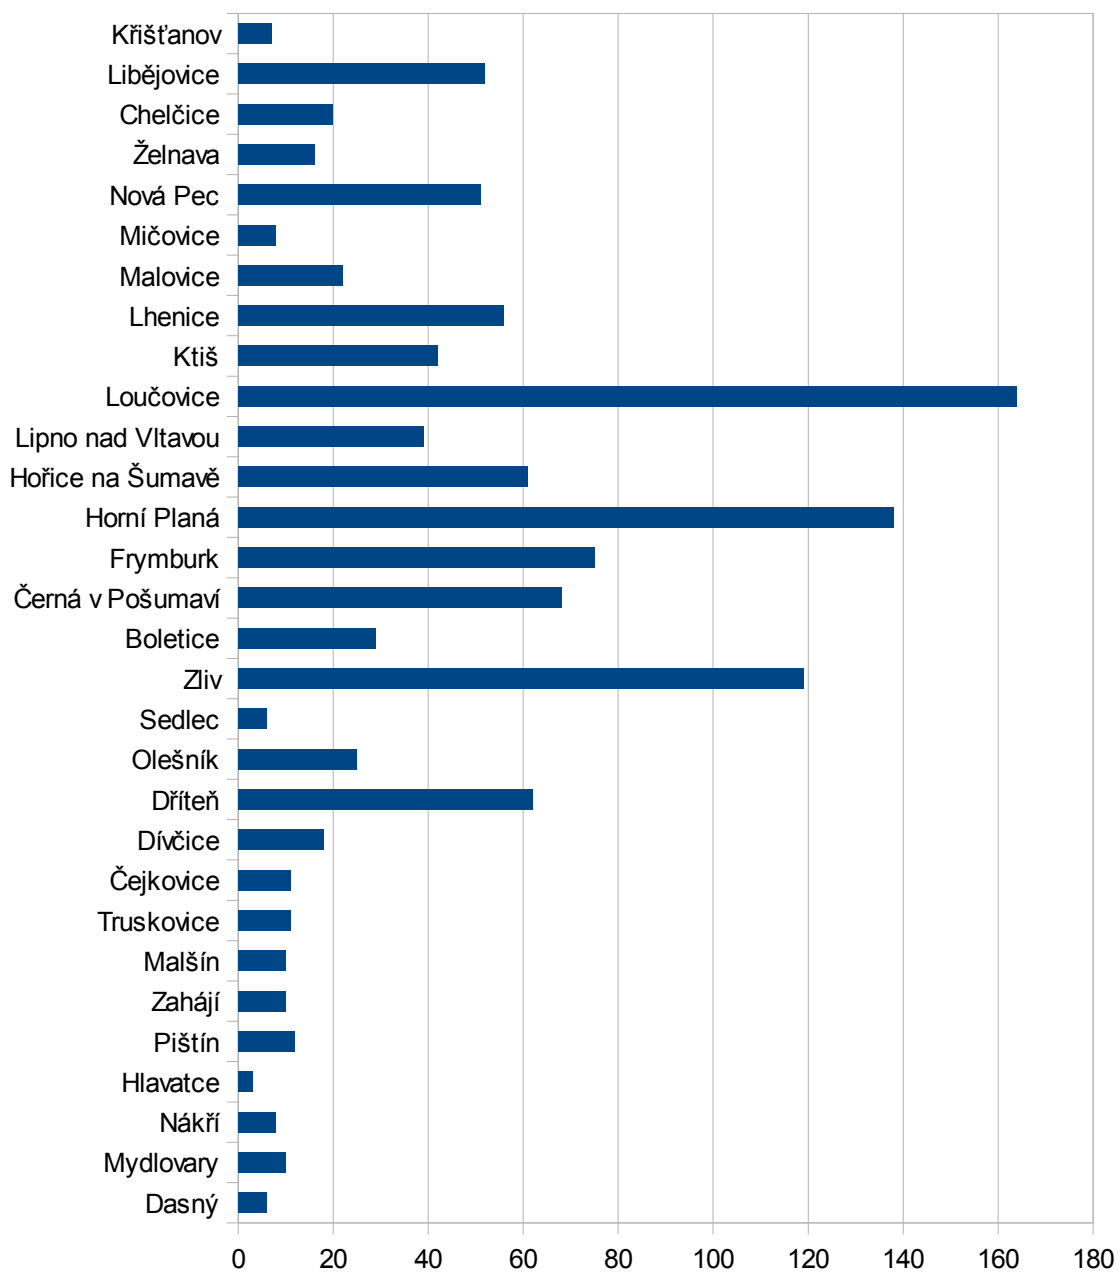

Počet nezaměstnaných v území

Počet uchazečů - celkem

Rok 2008	788
Rok 2009	1172
Rok 2010	1311
Rok 2011	1159

Rok 2008

Rok 2009

Rok 2010

Rok 2011

Boletice

Boletice

Rok 2008	16
Rok 2009	26
Rok 2010	30
Rok 2011	29

Zdroj: ČSÚ

Čejkovice

Rok 2008	3
Rok 2009	5
Rok 2010	16
Rok 2011	11

Zdroj: ČSÚ

Čejkovice

Černá v Pošumaví