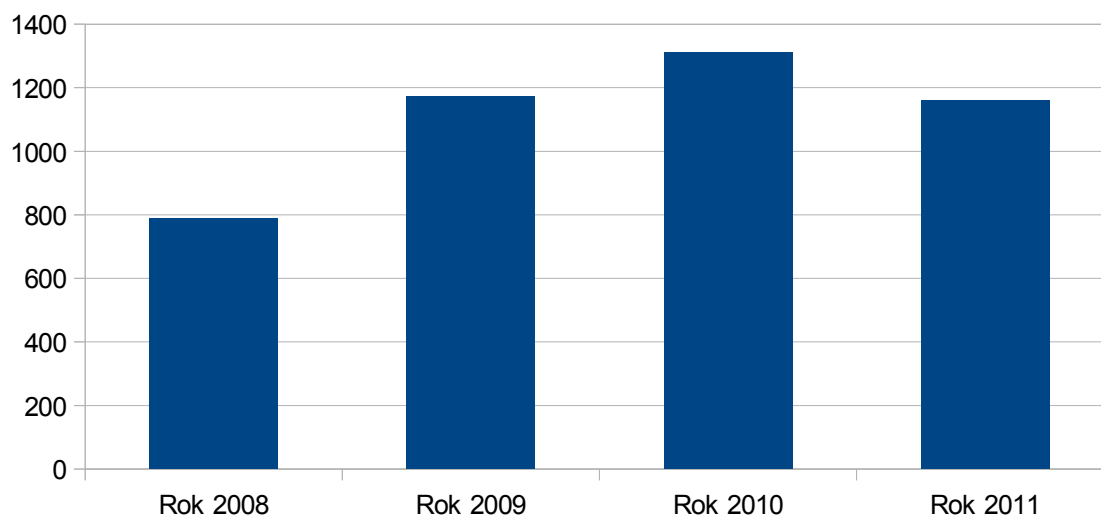

Počet nezaměstnaných v území

Počet uchazečů - celkem

Rok 2008	788
Rok 2009	1172
Rok 2010	1311
Rok 2011	1159

Rok 2008

Rok 2009

Rok 2010

Rok 2011

Boletice