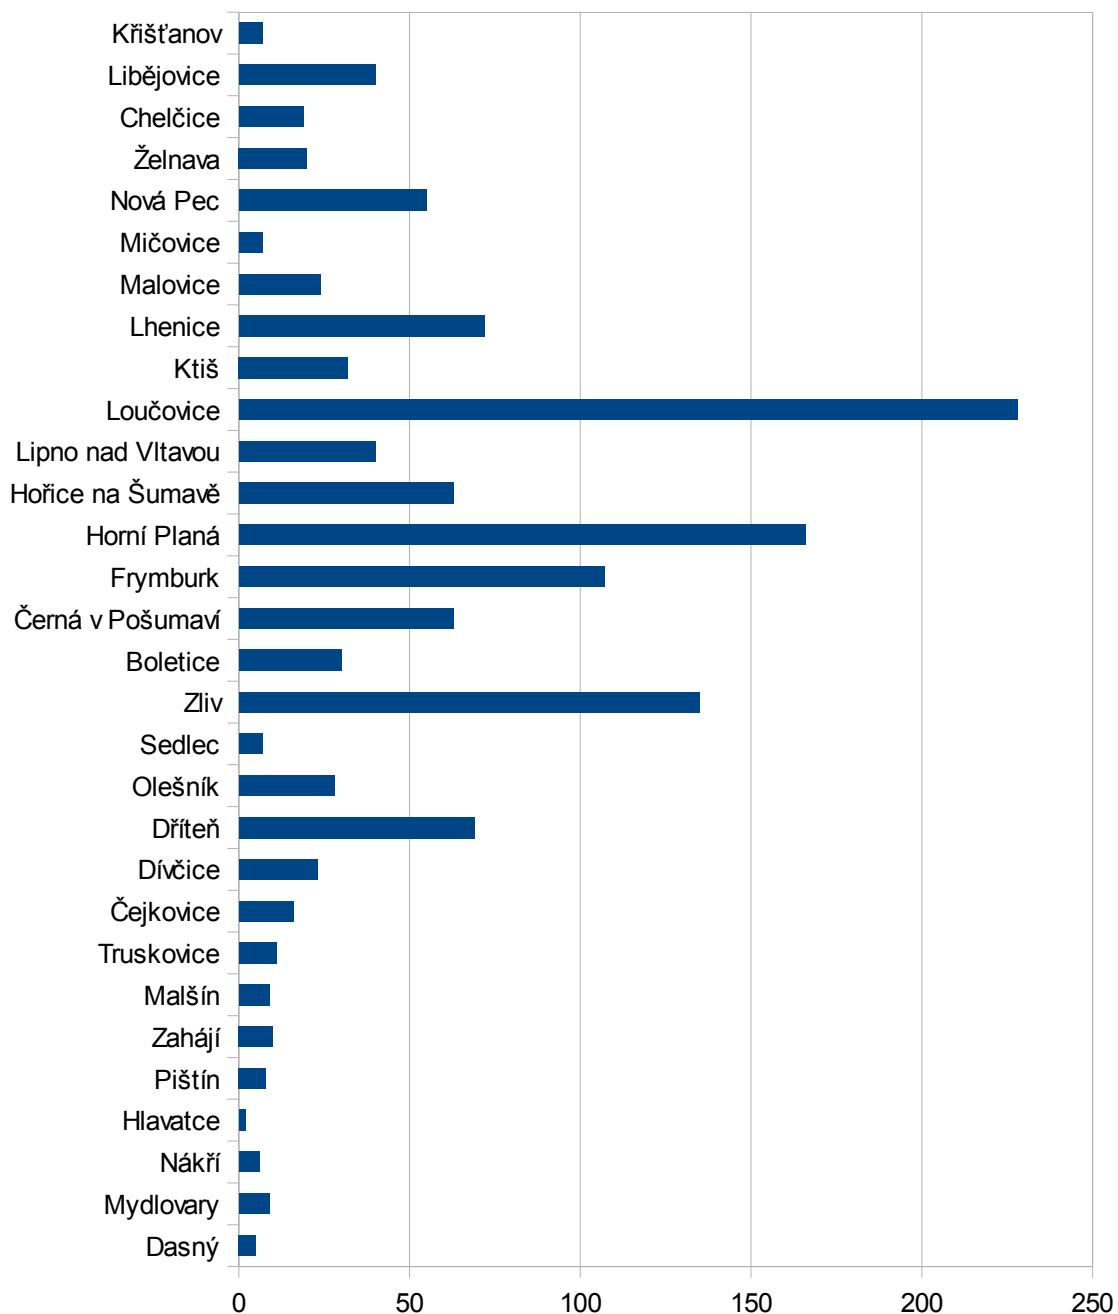

Počet nezaměstnaných v území

Počet uchazečů - celkem

Rok 2008	788
Rok 2009	1172
Rok 2010	1311
Rok 2011	1159

Rok 2008

Rok 2009

Rok 2010

Rok 2011

Boletice

Boletice

Rok 2008	16
Rok 2009	26
Rok 2010	30
Rok 2011	29

Zdroj: ČSÚ

Čejkovice

Rok 2008	3
Rok 2009	5
Rok 2010	16
Rok 2011	11

Zdroj: ČSÚ

Čejkovice

Černá v Pošumaví