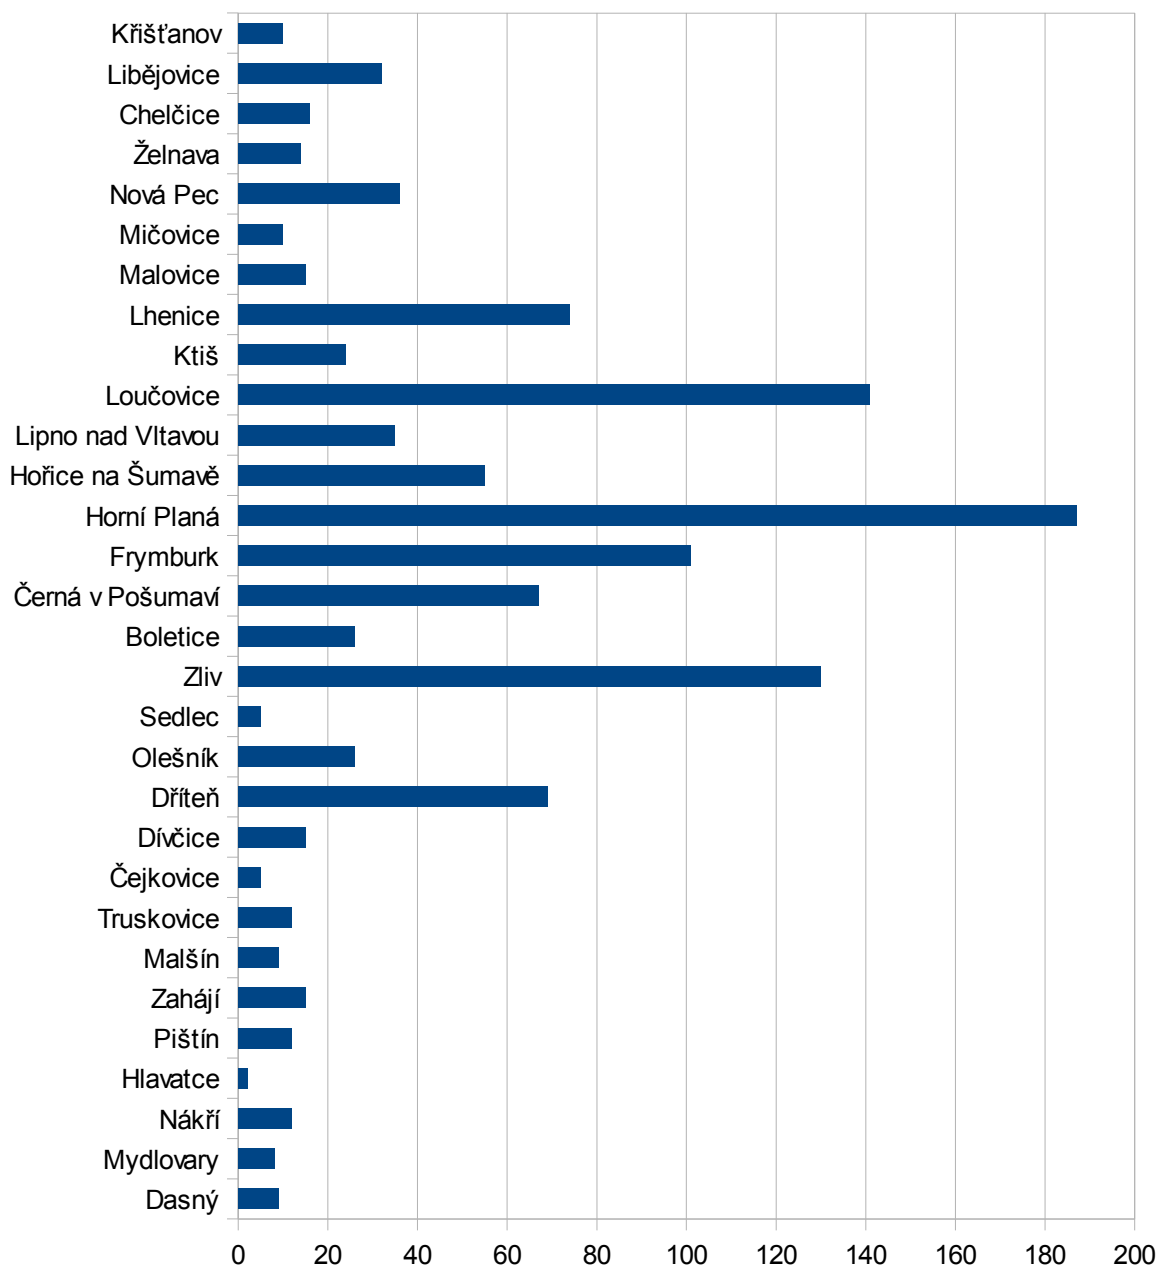

Počet nezaměstnaných v území

Počet uchazečů - celkem

Rok 2008	788
Rok 2009	1172
Rok 2010	1311
Rok 2011	1159

Rok 2008

Rok 2009

Rok 2010

Rok 2011

Boletice