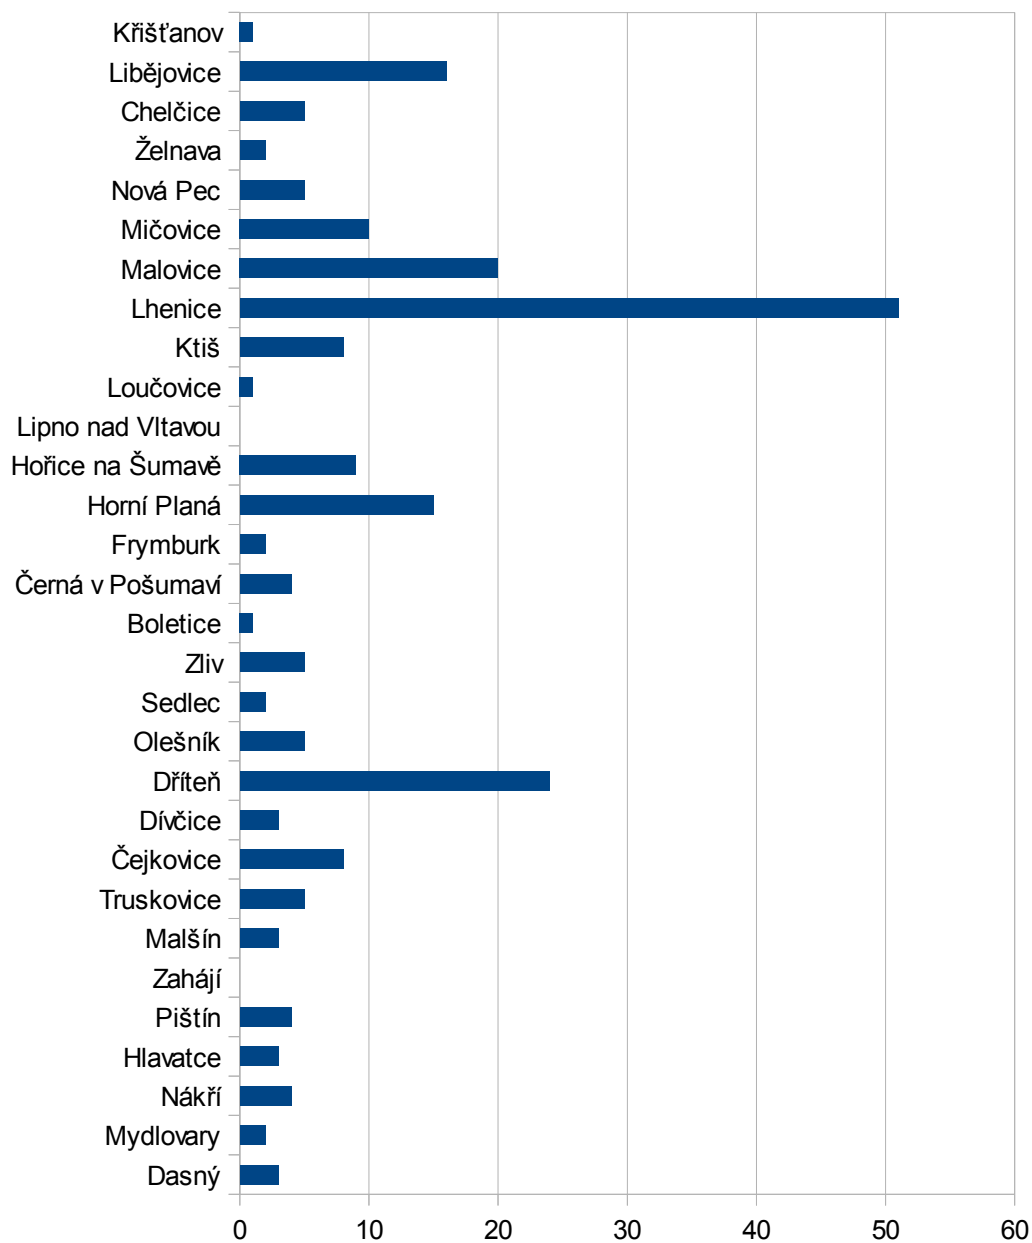

RES - právní forma - Zemědělství podnikatelé

2008