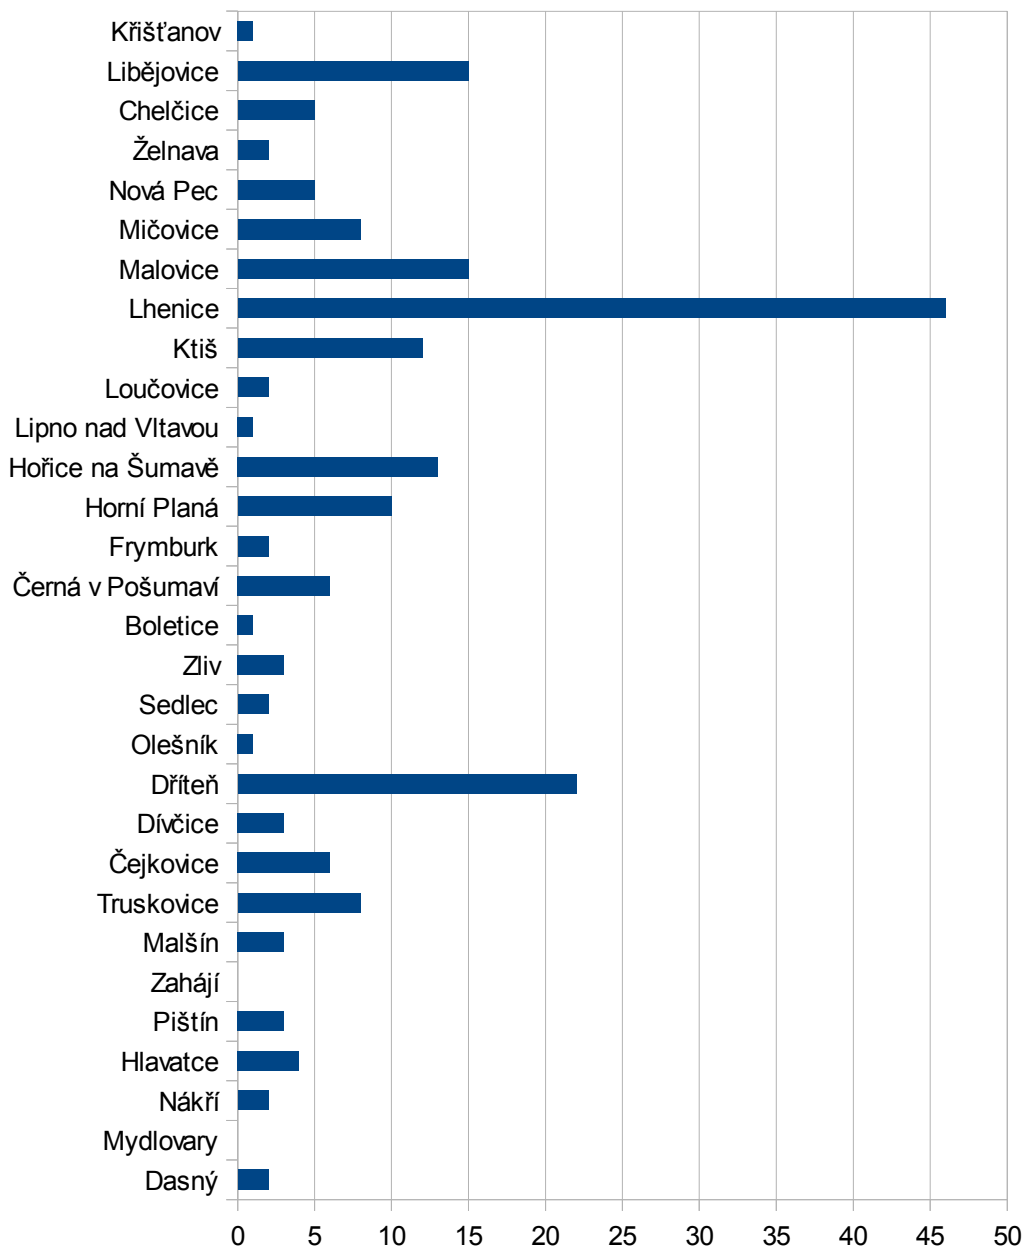

RES - právní forma - Zemědělství podnikatelé

2012