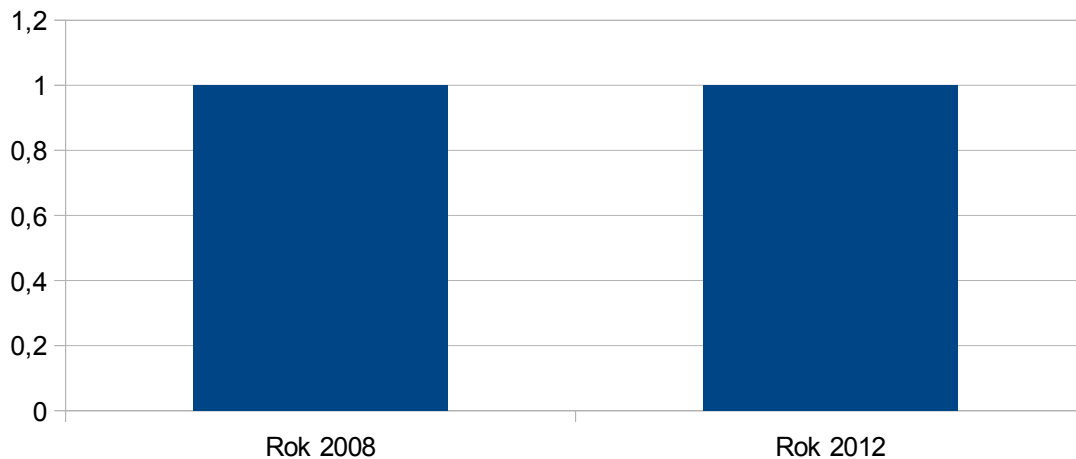

2008

RES - právní forma - Zemědělství podnikatelé

2012

Boletice

Boletice

Rok 2008	1
Rok 2012	1

zdroj:ČSÚ

Čejkovice