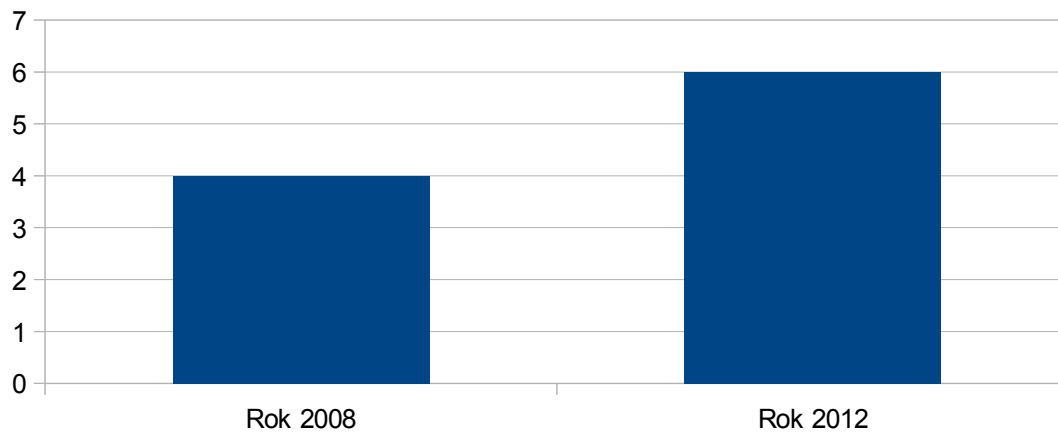

2008

RES - právní forma - Zemědělství podnikatelé

2012

Boletice

Boletice

Rok 2008	1
Rok 2012	1

zdroj:ČSÚ

Čejkovice

Rok 2008	8
Rok 2012	6

zdroj:ČSÚ

Čejkovice

Černá v Pošumaví

Černá v Pošumaví

Rok 2008	4
Rok 2012	6

zdroj:ČSÚ

Dasný