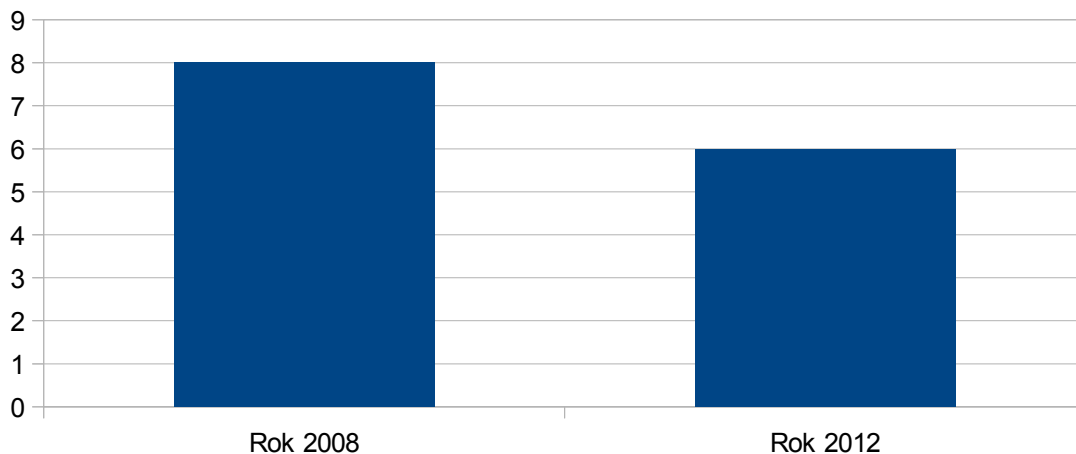

2008

RES - právní forma - Zemědělství podnikatelé

2012

Boletice

Boletice

Rok 2008	1
Rok 2012	1

zdroj:ČSÚ

Čejkovice

Rok 2008	8
Rok 2012	6

zdroj:ČSÚ

Čejkovice

Černá v Pošumaví

Černá v Pošumaví

Rok 2008	4
Rok 2012	6

zdroj:ČSÚ

Dasný