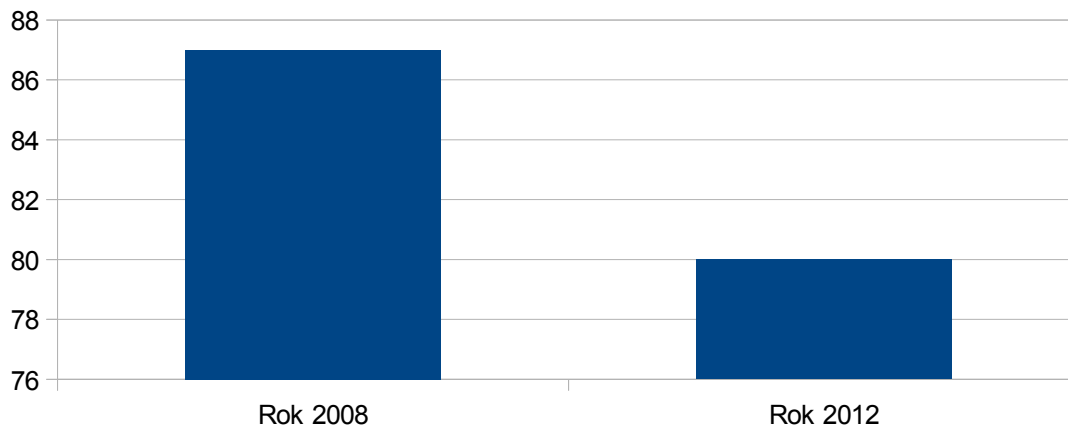

Živnostníci na území

RES - Živnostníci - celkem

| | |
|----------|------|
| Rok 2008 | 1949 |
| Rok 2012 | 2043 |

Zdroj: ČSÚ – RES – Živnostníci

RES - Živnostníci

Boletice

Boletice

| | |
|----------|---|
| Rok 2008 | 6 |
| Rok 2012 | 8 |

zdroj: ČSÚ

Čejkovice

| | |
|----------|----|
| Rok 2008 | 33 |
| Rok 2012 | 42 |

zdroj: ČSÚ

Čejkovice

Černá v Pošumaví

Černá v Pošumaví

| | |
|----------|----|
| Rok 2008 | 87 |
| Rok 2012 | 80 |