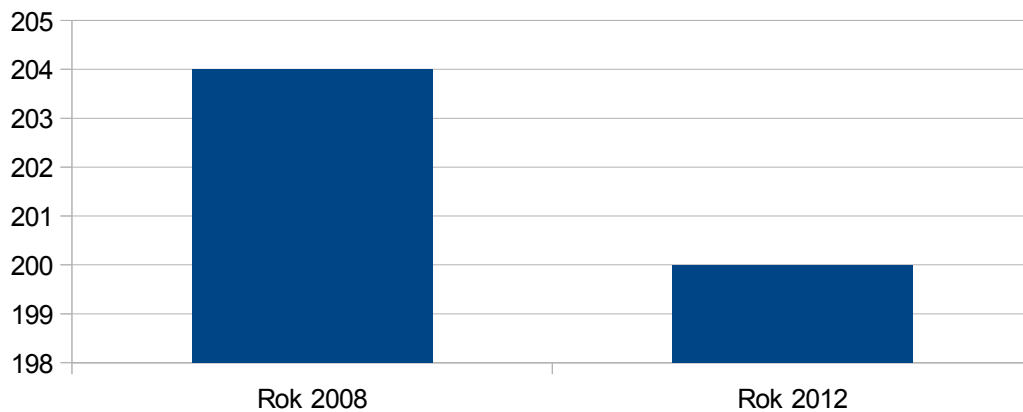

zdroj:ČSÚ

Hlavatce

| | |
|----------|----|
| Rok 2008 | 13 |
| Rok 2012 | 9 |

zdroj:ČSÚ

Hlavatce

Horní Planá

Horní Planá

| | |
|----------|-----|
| Rok 2008 | 204 |
| Rok 2012 | 200 |

zdroj:ČSÚ

Hořice na Šumavě

| | |
|----------|----|
| Rok 2008 | 72 |
| Rok 2012 | 72 |

zdroj:ČSÚ

Hořice na Šumavě

Chelčice

Chelčice

| | |
|----------|----|
| Rok 2008 | 31 |
| Rok 2012 | 38 |