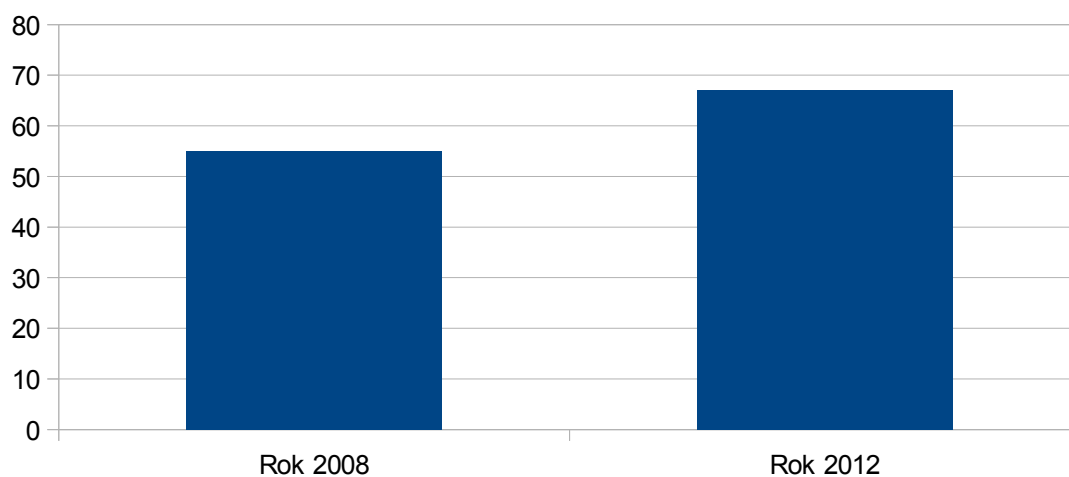

zdroj: ČSÚ

Lhenice

| | |
|----------|-----|
| Rok 2008 | 163 |
| Rok 2012 | 170 |

zdroj: ČSÚ

Lhenice

Libějovice

Libějovice

| | |
|----------|----|
| Rok 2008 | 33 |
| Rok 2012 | 40 |

zdroj: ČSÚ

Lipno nad Vltavou

| | |
|----------|----|
| Rok 2008 | 55 |
| Rok 2012 | 67 |

zdroj: ČSÚ

Lipno nad Vltavou

Loučovice

Loučovice

| | |
|----------|-----|
| Rok 2008 | 119 |
| Rok 2012 | 96 |