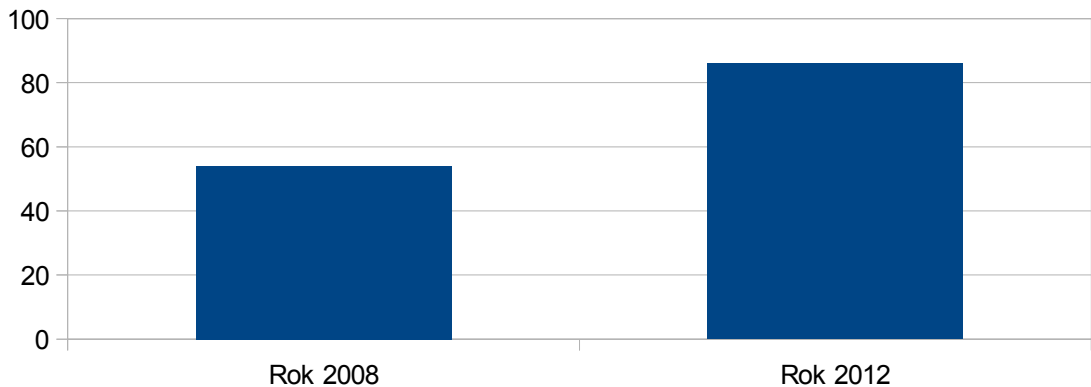

zdroj: ČSÚ

Nová Pec

| | |
|----------|----|
| Rok 2008 | 68 |
| Rok 2012 | 46 |

zdroj: ČSÚ

Nová Pec

Olešník

Olešník

| | |
|----------|----|
| Rok 2008 | 54 |
| Rok 2012 | 86 |

zdroj:ČSÚ

Pištín

| | |
|----------|----|
| Rok 2008 | 52 |
| Rok 2012 | 55 |

zdroj:ČSÚ

Pištín

Sedlec

Sedlec

| | |
|----------|----|
| Rok 2008 | 35 |
| Rok 2012 | 42 |