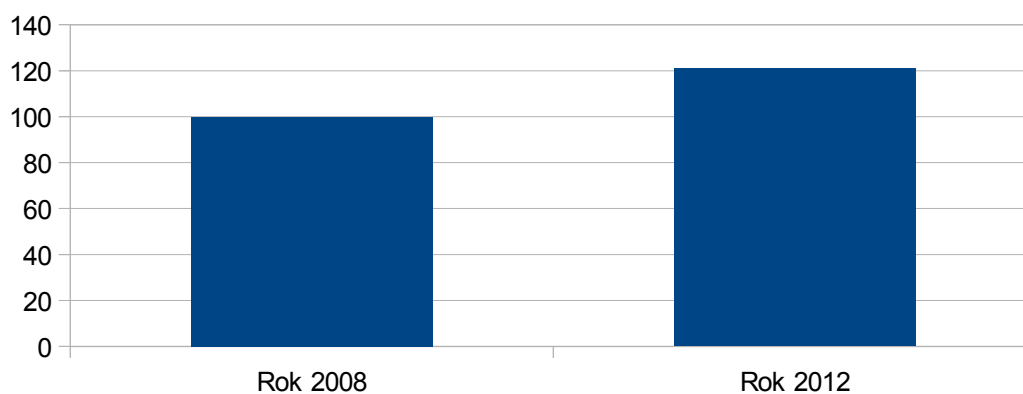

Dívčice

Dívčice

Rok 2008	48
Rok 2012	46

zdroj: ČSÚ

Dříteň

Rok 2008	100
Rok 2012	121

zdroj: ČSÚ

Dříteň