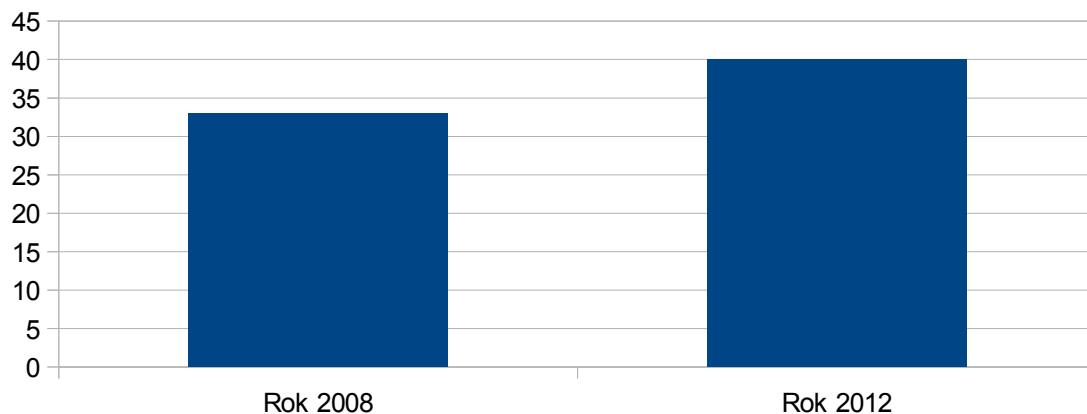

zdroj: ČSÚ

Lhenice

| | |
|----------|-----|
| Rok 2008 | 163 |
| Rok 2012 | 170 |

zdroj: ČSÚ

Lhenice

Libějovice

Libějovice

| | |
|----------|----|
| Rok 2008 | 33 |
| Rok 2012 | 40 |

zdroj: ČSÚ

Lipno nad Vltavou

| | |
|----------|----|
| Rok 2008 | 55 |
| Rok 2012 | 67 |

zdroj: ČSÚ

Lipno nad Vltavou

Loučovice

Loučovice

| | |
|----------|-----|
| Rok 2008 | 119 |
| Rok 2012 | 96 |