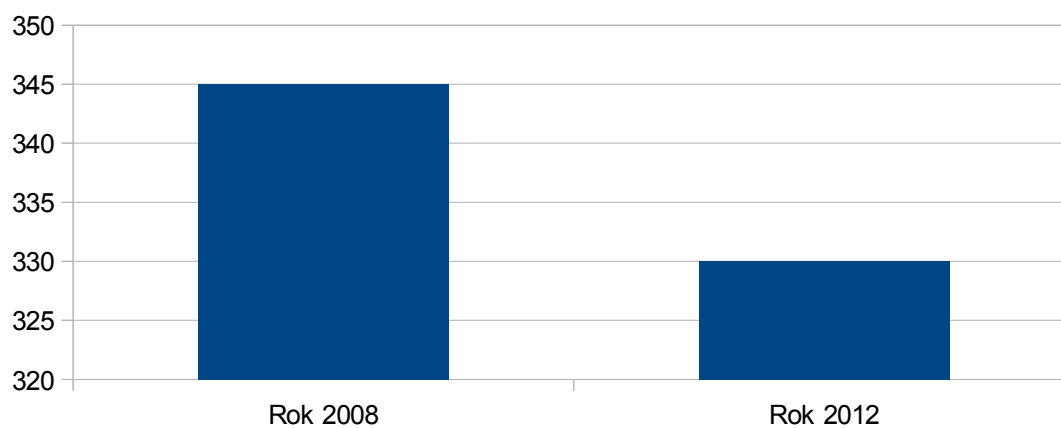

zdroj:ČSÚ

Truskovice

| | |
|----------|---|
| Rok 2008 | 5 |
| Rok 2012 | 9 |

zdroj:ČSÚ

Truskovice

Zahájí

Zahájí

| | |
|----------|----|
| Rok 2008 | 30 |
| Rok 2012 | 48 |

zdroj:ČSÚ

Zliv

| | |
|----------|-----|
| Rok 2008 | 345 |
| Rok 2012 | 330 |

zdroj:ČSÚ

Zliv

Želnavá

Želnavá

| | |
|----------|----|
| Rok 2008 | 20 |
| Rok 2012 | 11 |