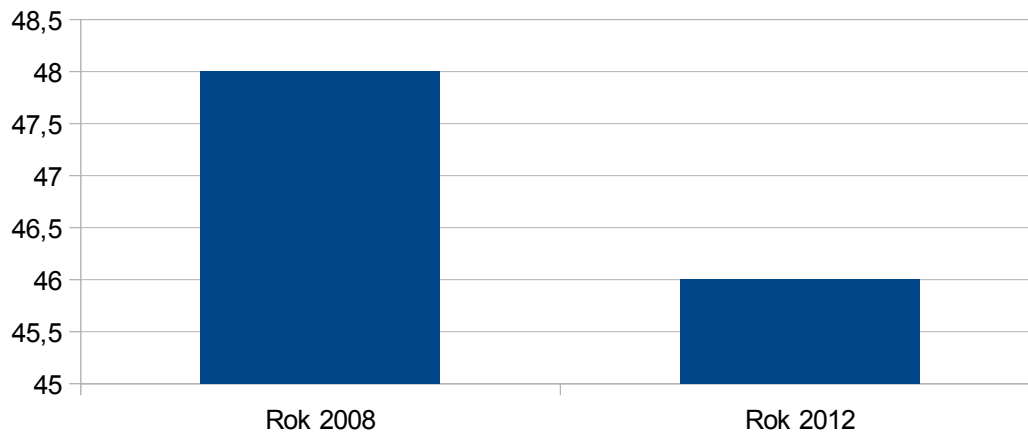

zdroj:ČSÚ

Dasný

| | |
|----------|----|
| Rok 2008 | 28 |
| Rok 2012 | 41 |

zdroj:ČSÚ

Dasný

Dívčice

Dívčice

| | |
|----------|----|
| Rok 2008 | 48 |
| Rok 2012 | 46 |