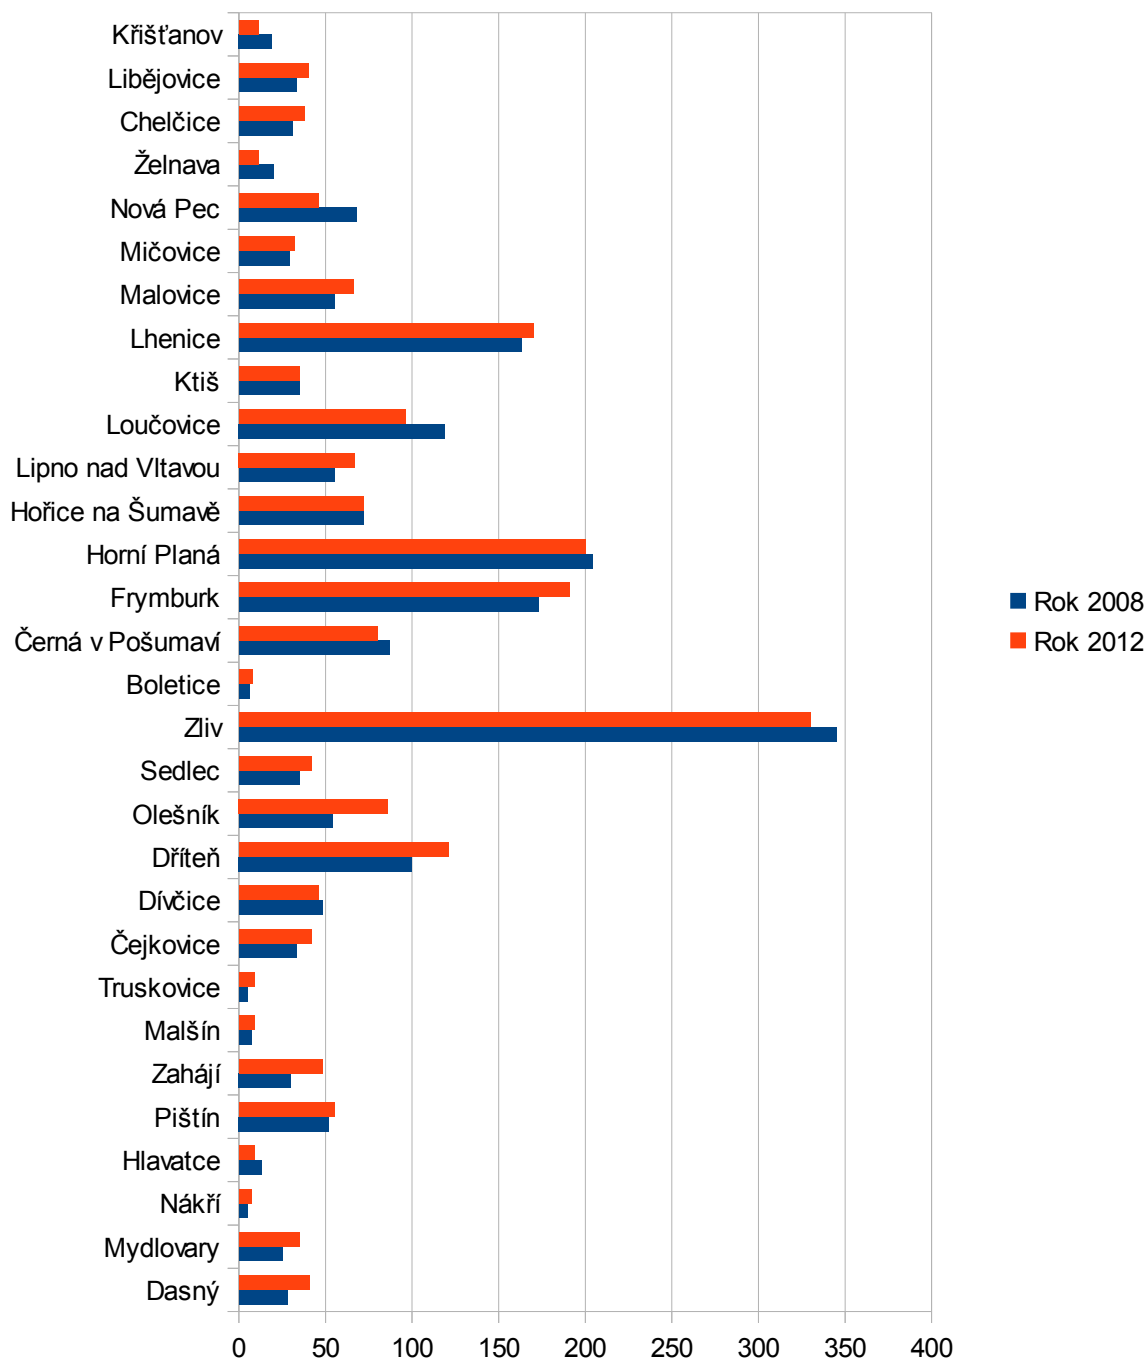

Živnostníci na území

RES - Živnostníci - celkem

| | |
|----------|------|
| Rok 2008 | 1949 |
| Rok 2012 | 2043 |

Zdroj: ČSÚ – RES – Živnostníci

RES - Živnostníci

Boletice

Boletice

| | |
|----------|---|
| Rok 2008 | 6 |
| Rok 2012 | 8 |