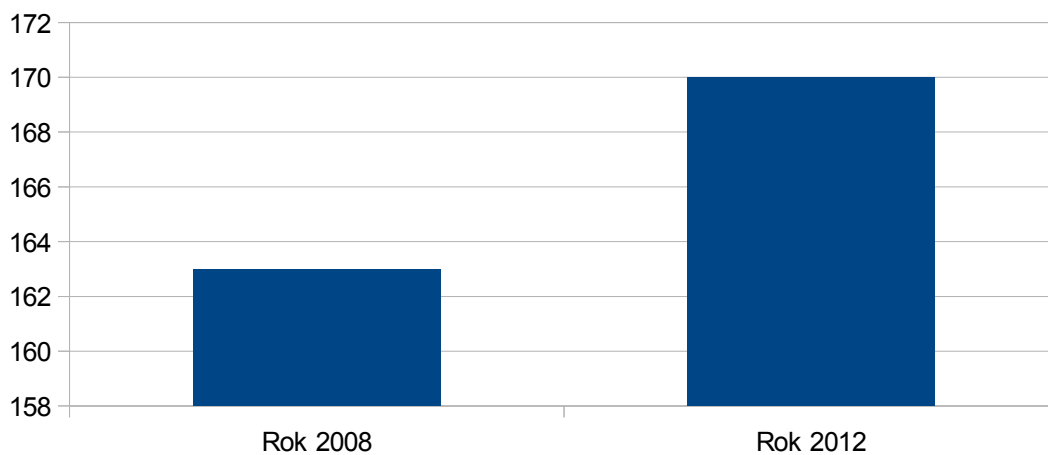

Ktiš

Ktiš

Rok 2008	35
Rok 2012	35

zdroj: ČSÚ

Lhenice

Rok 2008	163
Rok 2012	170

zdroj: ČSÚ

Lhenice