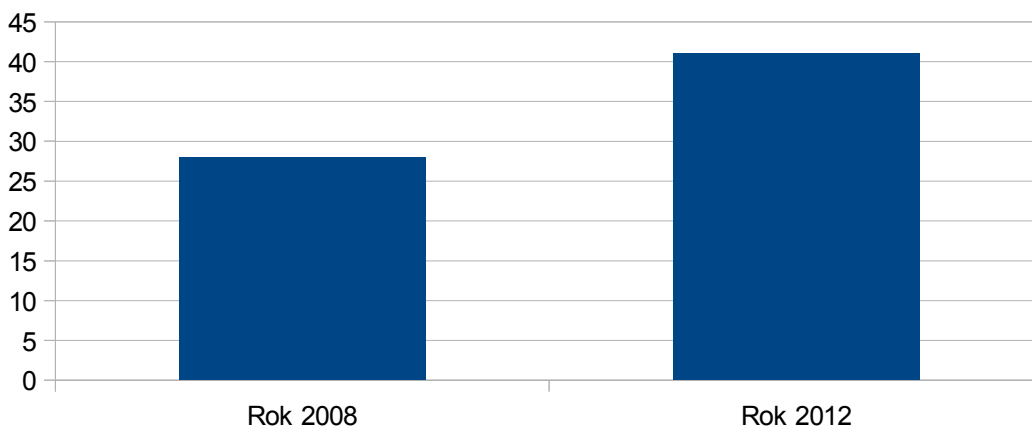

Černá v Pošumaví

Černá v Pošumaví

Rok 2008	87
Rok 2012	80

zdroj:ČSÚ

Dasný

Rok 2008	28
Rok 2012	41

zdroj:ČSÚ

Dasný