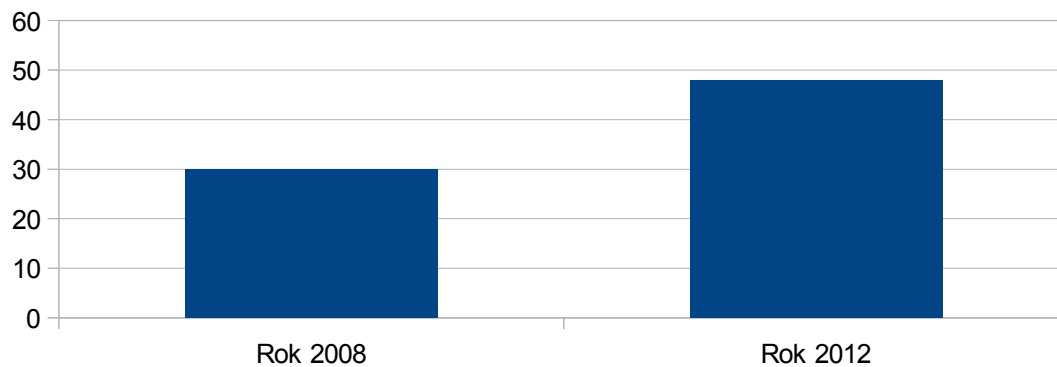

zdroj:ČSÚ

Truskovice

| | |
|----------|---|
| Rok 2008 | 5 |
| Rok 2012 | 9 |

zdroj:ČSÚ

Truskovice

Zahájí

Zahájí

| | |
|----------|----|
| Rok 2008 | 30 |
| Rok 2012 | 48 |

zdroj:ČSÚ

Zliv

| | |
|----------|-----|
| Rok 2008 | 345 |
| Rok 2012 | 330 |

zdroj:ČSÚ

Zliv

Želnavá

Želnavá

| | |
|----------|----|
| Rok 2008 | 20 |
| Rok 2012 | 11 |