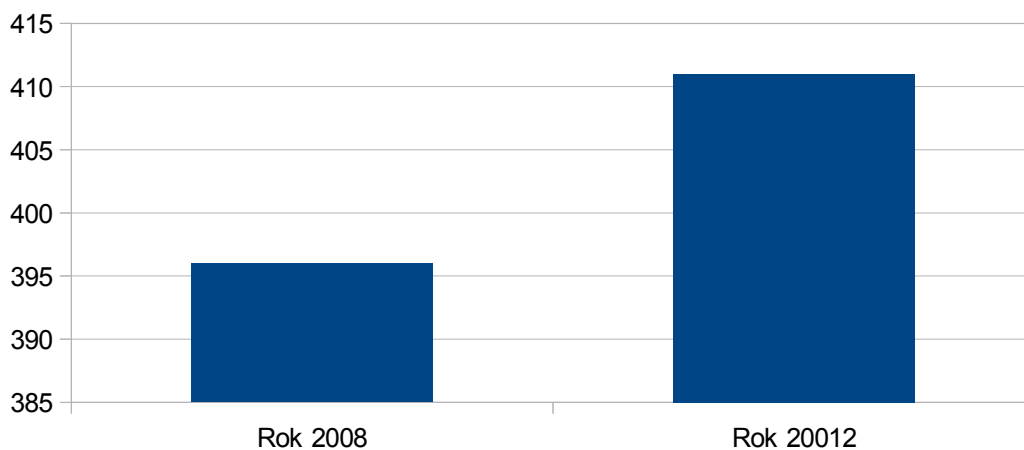

RES – Těžba a Průmysl na území

RES – Těžba a Průmysl celkem

Rok 2008	396
Rok 2012	411

Zdroj: ČSÚ - RES – Těžba a Průmysl celkem

RES - Težba a Průmysl

2008

RES - Těžba a Průmysl

2012

Boletice

Boletice

Rok 2008	0
Rok 2012	1

zdroj: ČSÚ

Čejkovice

Rok 2008	6
Rok 2012	8

zdroj: ČSÚ

Čejkovice