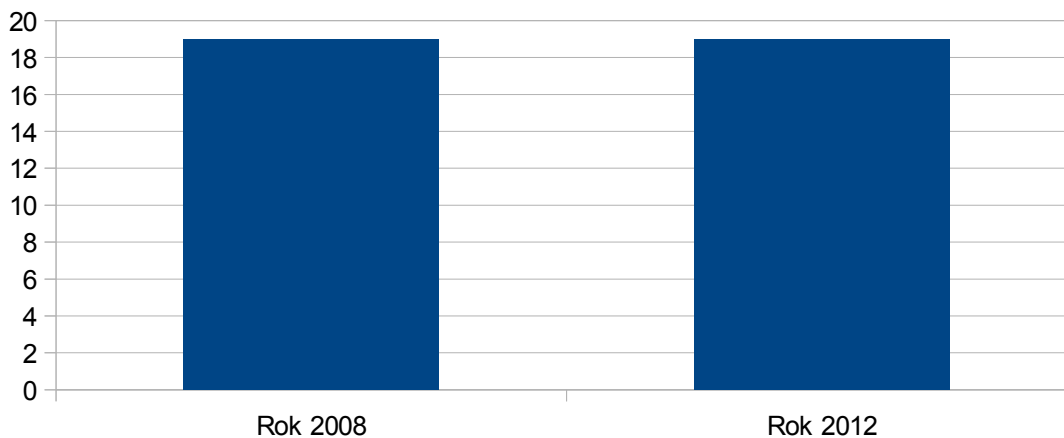

Horní Planá

Horní Planá

Rok 2008	23
Rok 2012	21

zdroj:ČSÚ

Hořice na Šumavě

Rok 2008	19
Rok 2012	19

zdroj:ČSÚ

Hořice na Šumavě

Chelčice

Chelčice

Rok 2008	11
Rok 2012	15

zdroj:ČSÚ

Křišťanov

Rok 2008	2
Rok 2012	3

zdroj:ČSÚ

Křišťanov