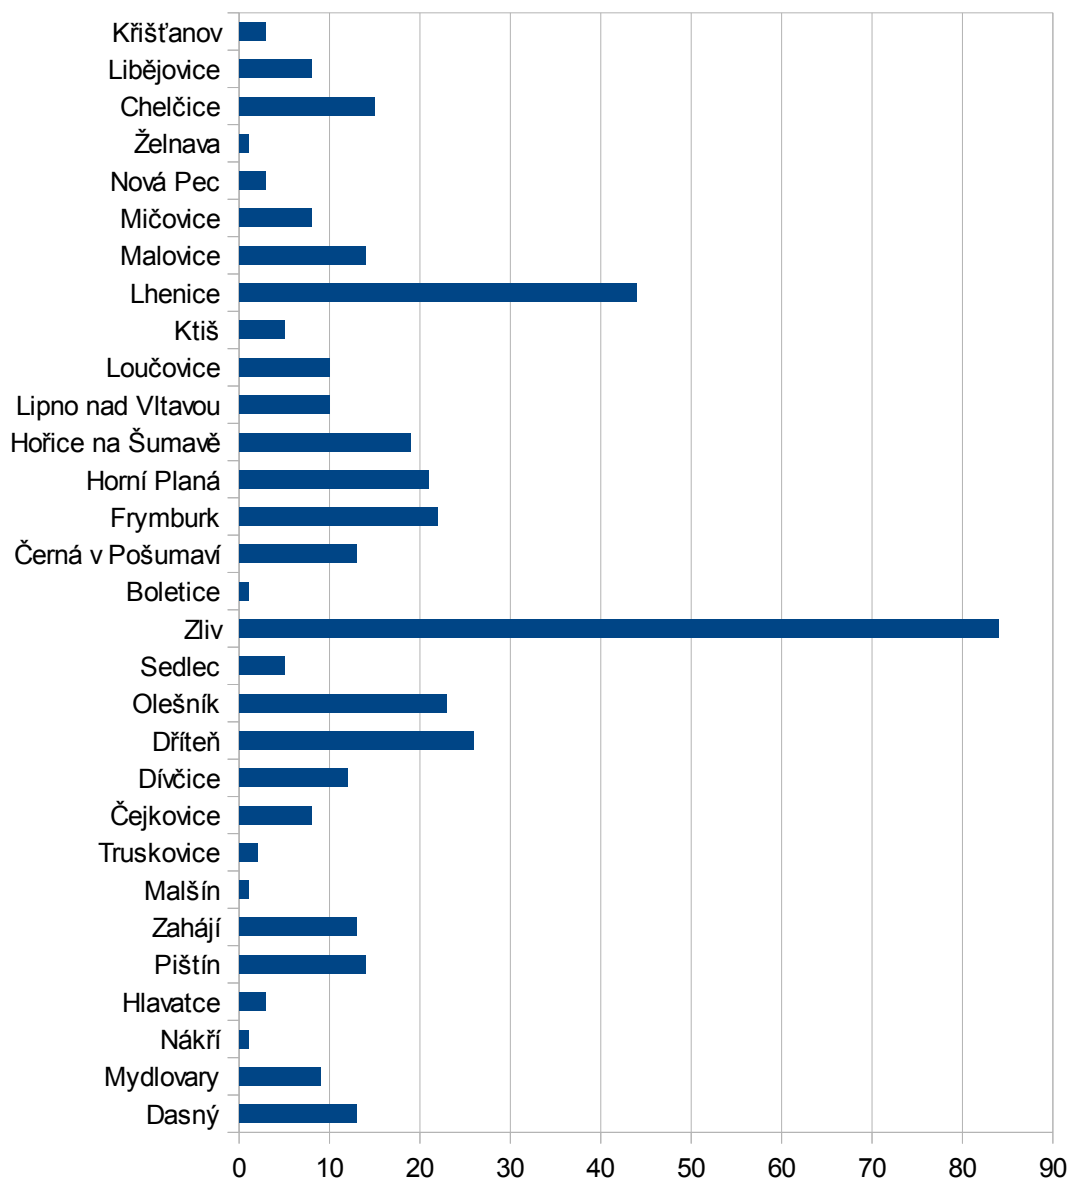

RES – Těžba a Průmysl na území

RES – Těžba a Průmysl celkem

Rok 2008	396
Rok 2012	411

Zdroj: ČSÚ - RES – Těžba a Průmysl celkem

RES - Težba a Průmysl

2008

RES - Těžba a Průmysl

2012

Boletice

Boletice

Rok 2008	0
Rok 2012	1

zdroj: ČSÚ

Čejkovice

Rok 2008	6
Rok 2012	8

zdroj: ČSÚ

Čejkovice