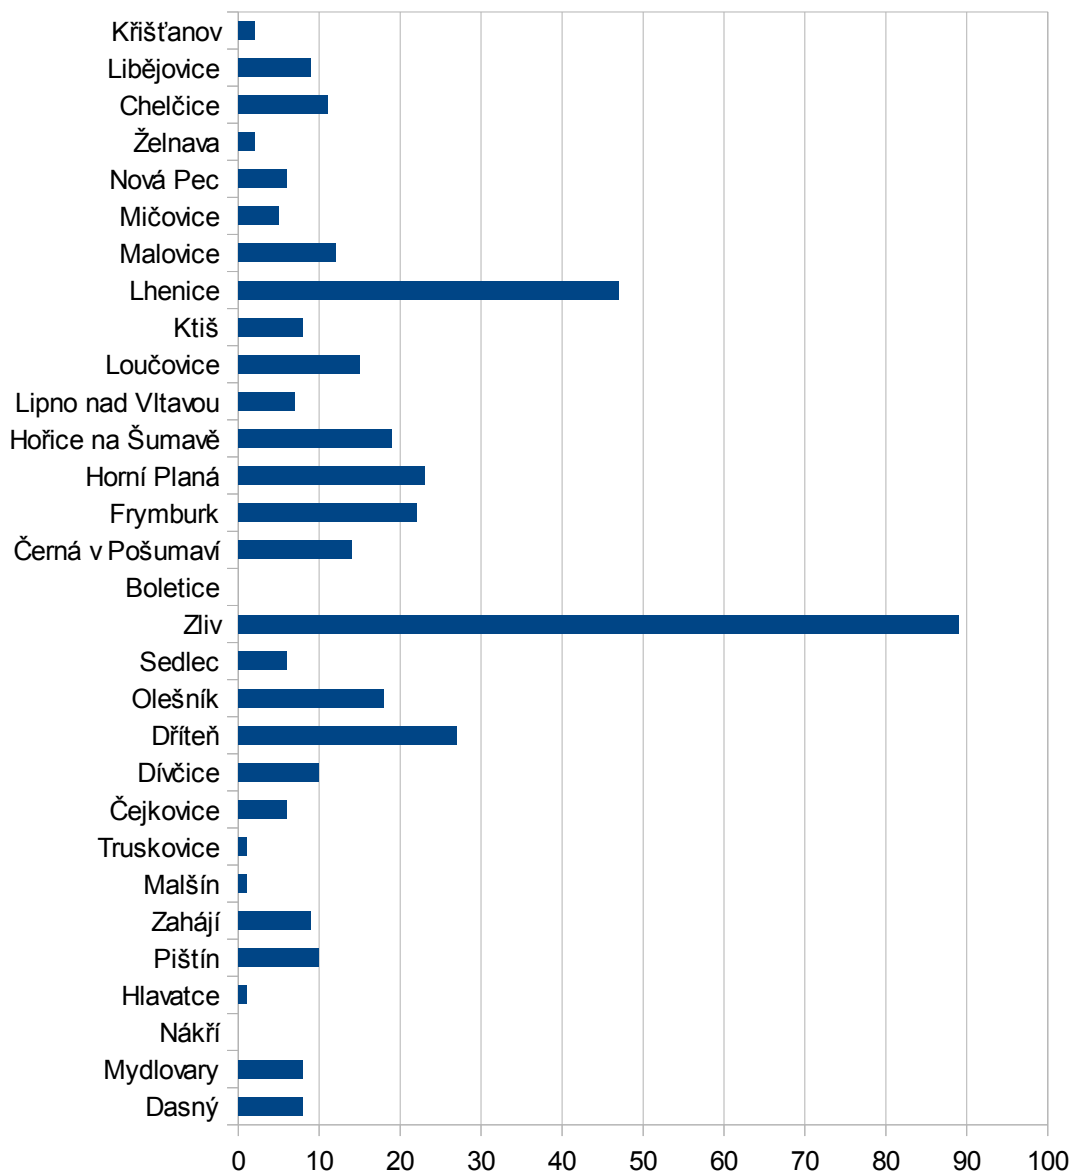

RES – Těžba a Průmysl na území

RES – Těžba a Průmysl celkem

Rok 2008	396
Rok 2012	411

Zdroj: ČSÚ - RES – Těžba a Průmysl celkem

RES - Težba a Průmysl

2008

RES - Těžba a Průmysl

2012

Boletice

Boletice

Rok 2008	0
Rok 2012	1

zdroj: ČSÚ

Čejkovice

Rok 2008	6
Rok 2012	8

zdroj: ČSÚ

Čejkovice