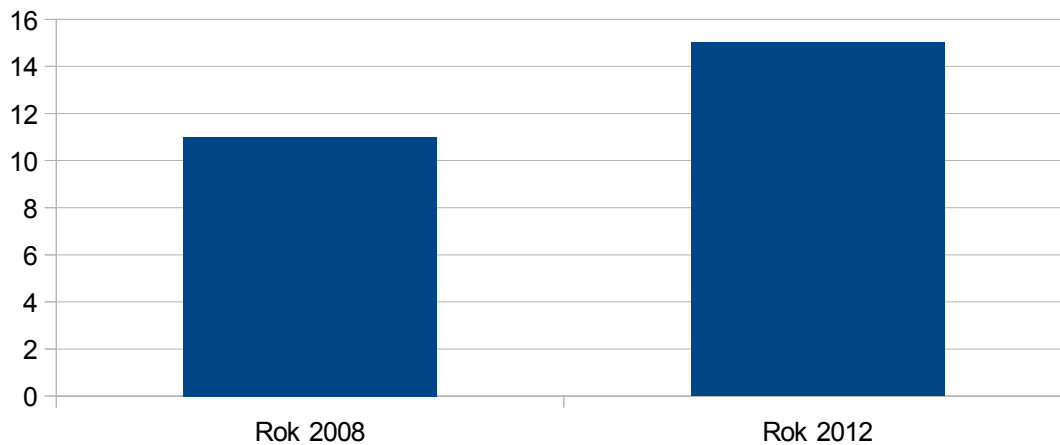

Horní Planá

Horní Planá

Rok 2008	23
Rok 2012	21

zdroj:ČSÚ

Hořice na Šumavě

Rok 2008	19
Rok 2012	19

zdroj:ČSÚ

Hořice na Šumavě

Chelčice

Chelčice

Rok 2008	11
Rok 2012	15

zdroj:ČSÚ

Křišťanov

Rok 2008	2
Rok 2012	3

zdroj:ČSÚ

Křišťanov