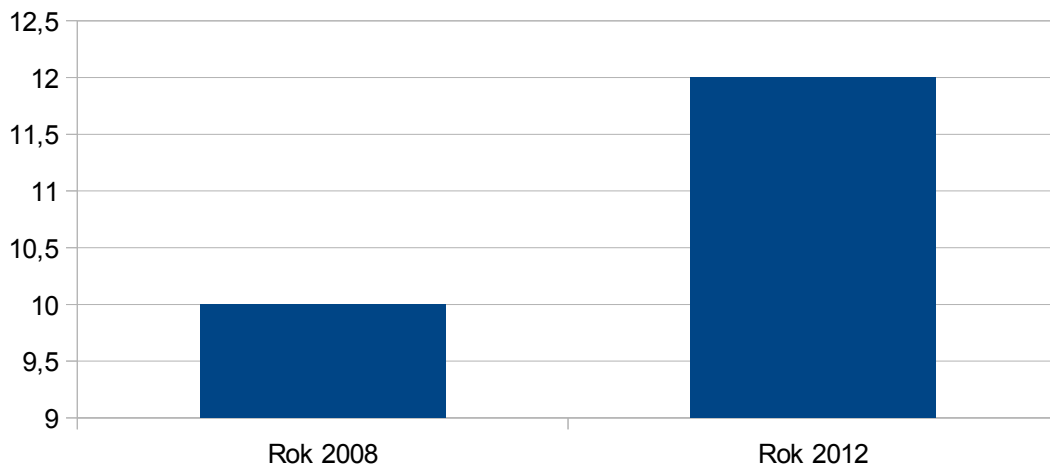

Černá v Pošumaví

Černá v Pošumaví

Rok 2008	14
Rok 2012	13

zdroj:ČSÚ

Dasný

Rok 2008	8
Rok 2012	13

zdroj:ČSÚ

Dasný

Dívčice

Dívčice

Rok 2008	10
Rok 2012	12

zdroj: ČSÚ

Dříteň

Rok 2008	27
Rok 2012	26

zdroj: ČSÚ

Dříteň