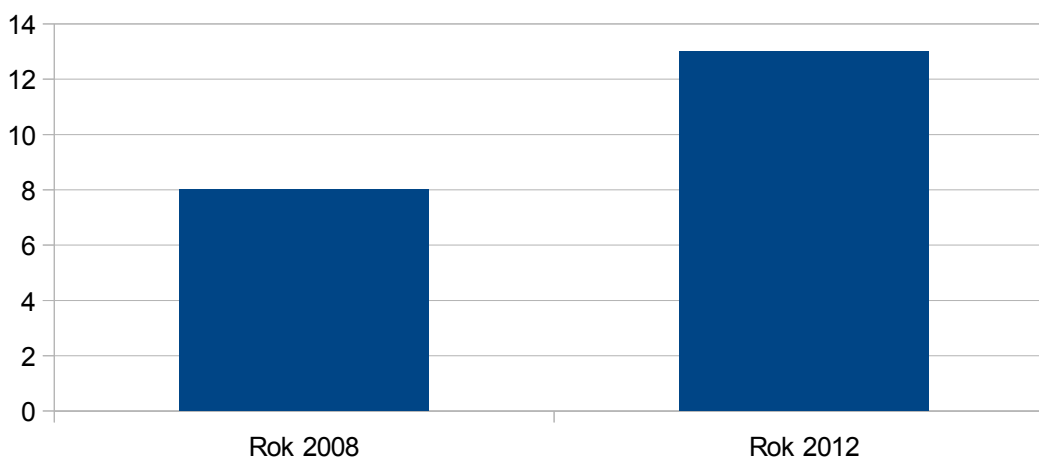

Černá v Pošumaví

Černá v Pošumaví

Rok 2008	14
Rok 2012	13

zdroj:ČSÚ

Dasný

Rok 2008	8
Rok 2012	13

zdroj:ČSÚ

Dasný

Dívčice

Dívčice

Rok 2008	10
Rok 2012	12

zdroj: ČSÚ

Dříteň

Rok 2008	27
Rok 2012	26

zdroj: ČSÚ

Dříteň